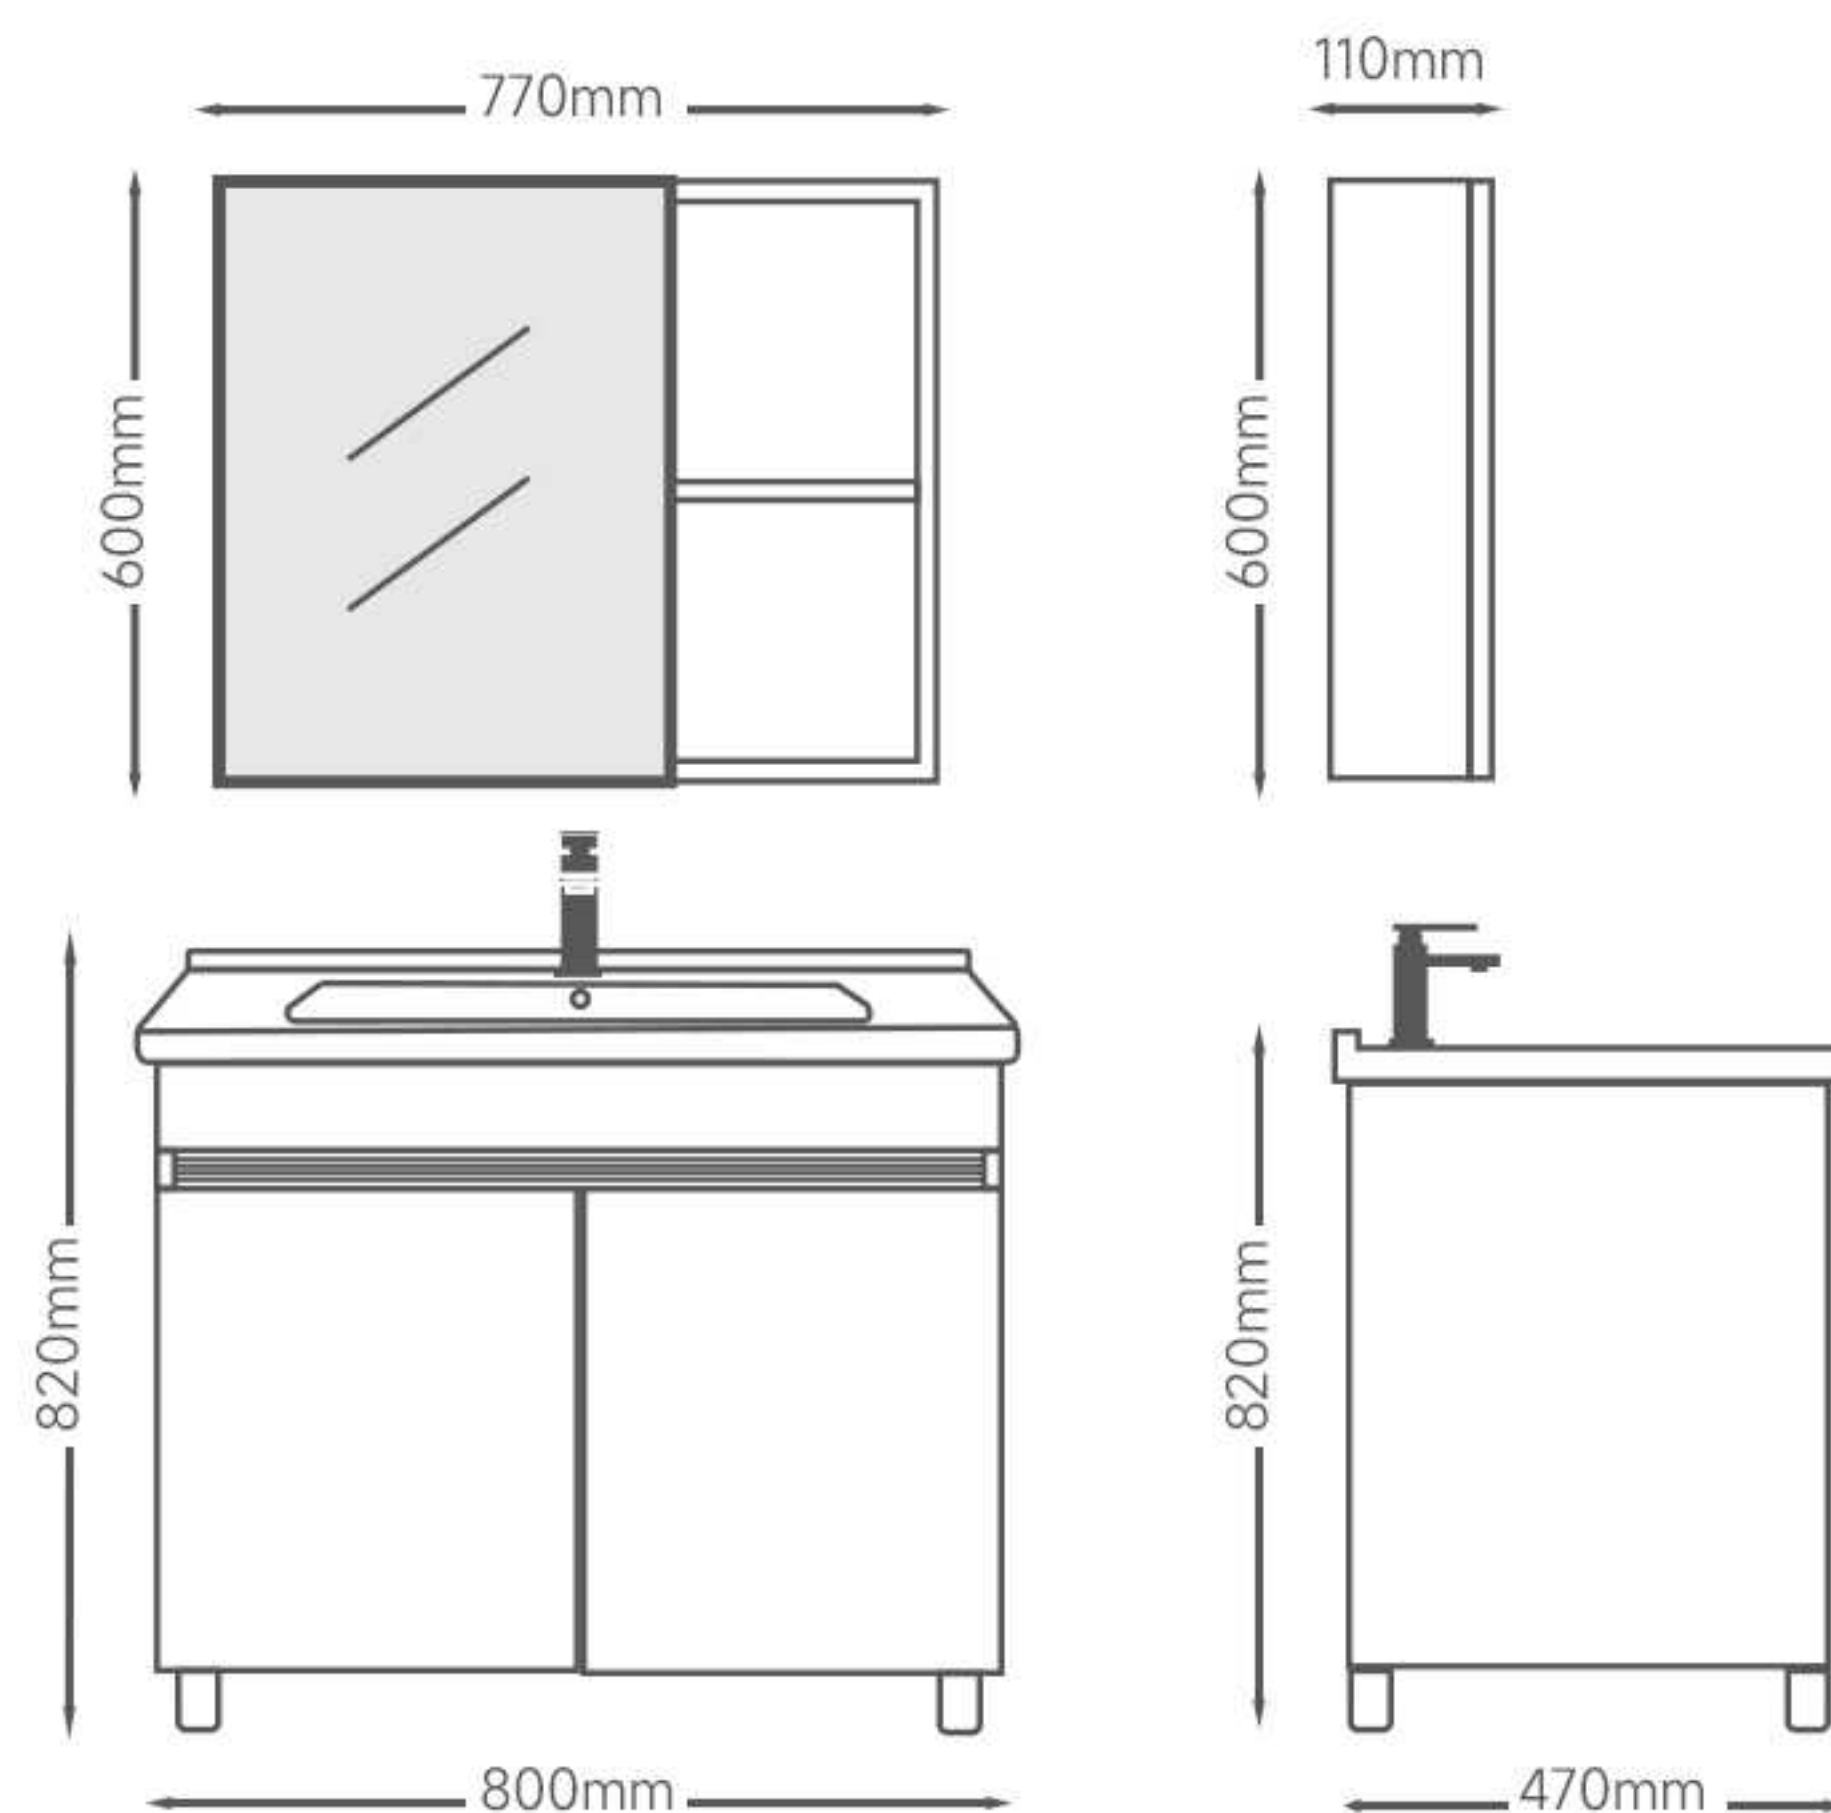

80Size:

Main Cabinet:800*470*820mm

Mirror Cabinet:700*110*600mm

▲ Details

Details ▼

Model:2522B

SPC HONEYCOMB PANE

60Size:

Main Cabinet:600*470*820mm

Mirror Cabinet:550*110*600mm

70Size:

Main Cabinet:700*470*820mm

Mirror Cabinet:700*110*600mm

80Size:

Main Cabinet:800*470*820mm

Mirror Cabinet:700*110*600mm

▲ Details

Details ▼

Model:2101A

SPC HONEYCOMB PANE

60Size:

Main Cabinet:600*470*820mm

Mirror Cabinet:550*110*600mm

70Size:

Main Cabinet:700*470*820mm

Mirror Cabinet:700*110*600mm

80Size:

Main Cabinet:800*470*820mm

Mirror Cabinet:700*110*600mm

▲ Details

Details ▼

Model:2101B