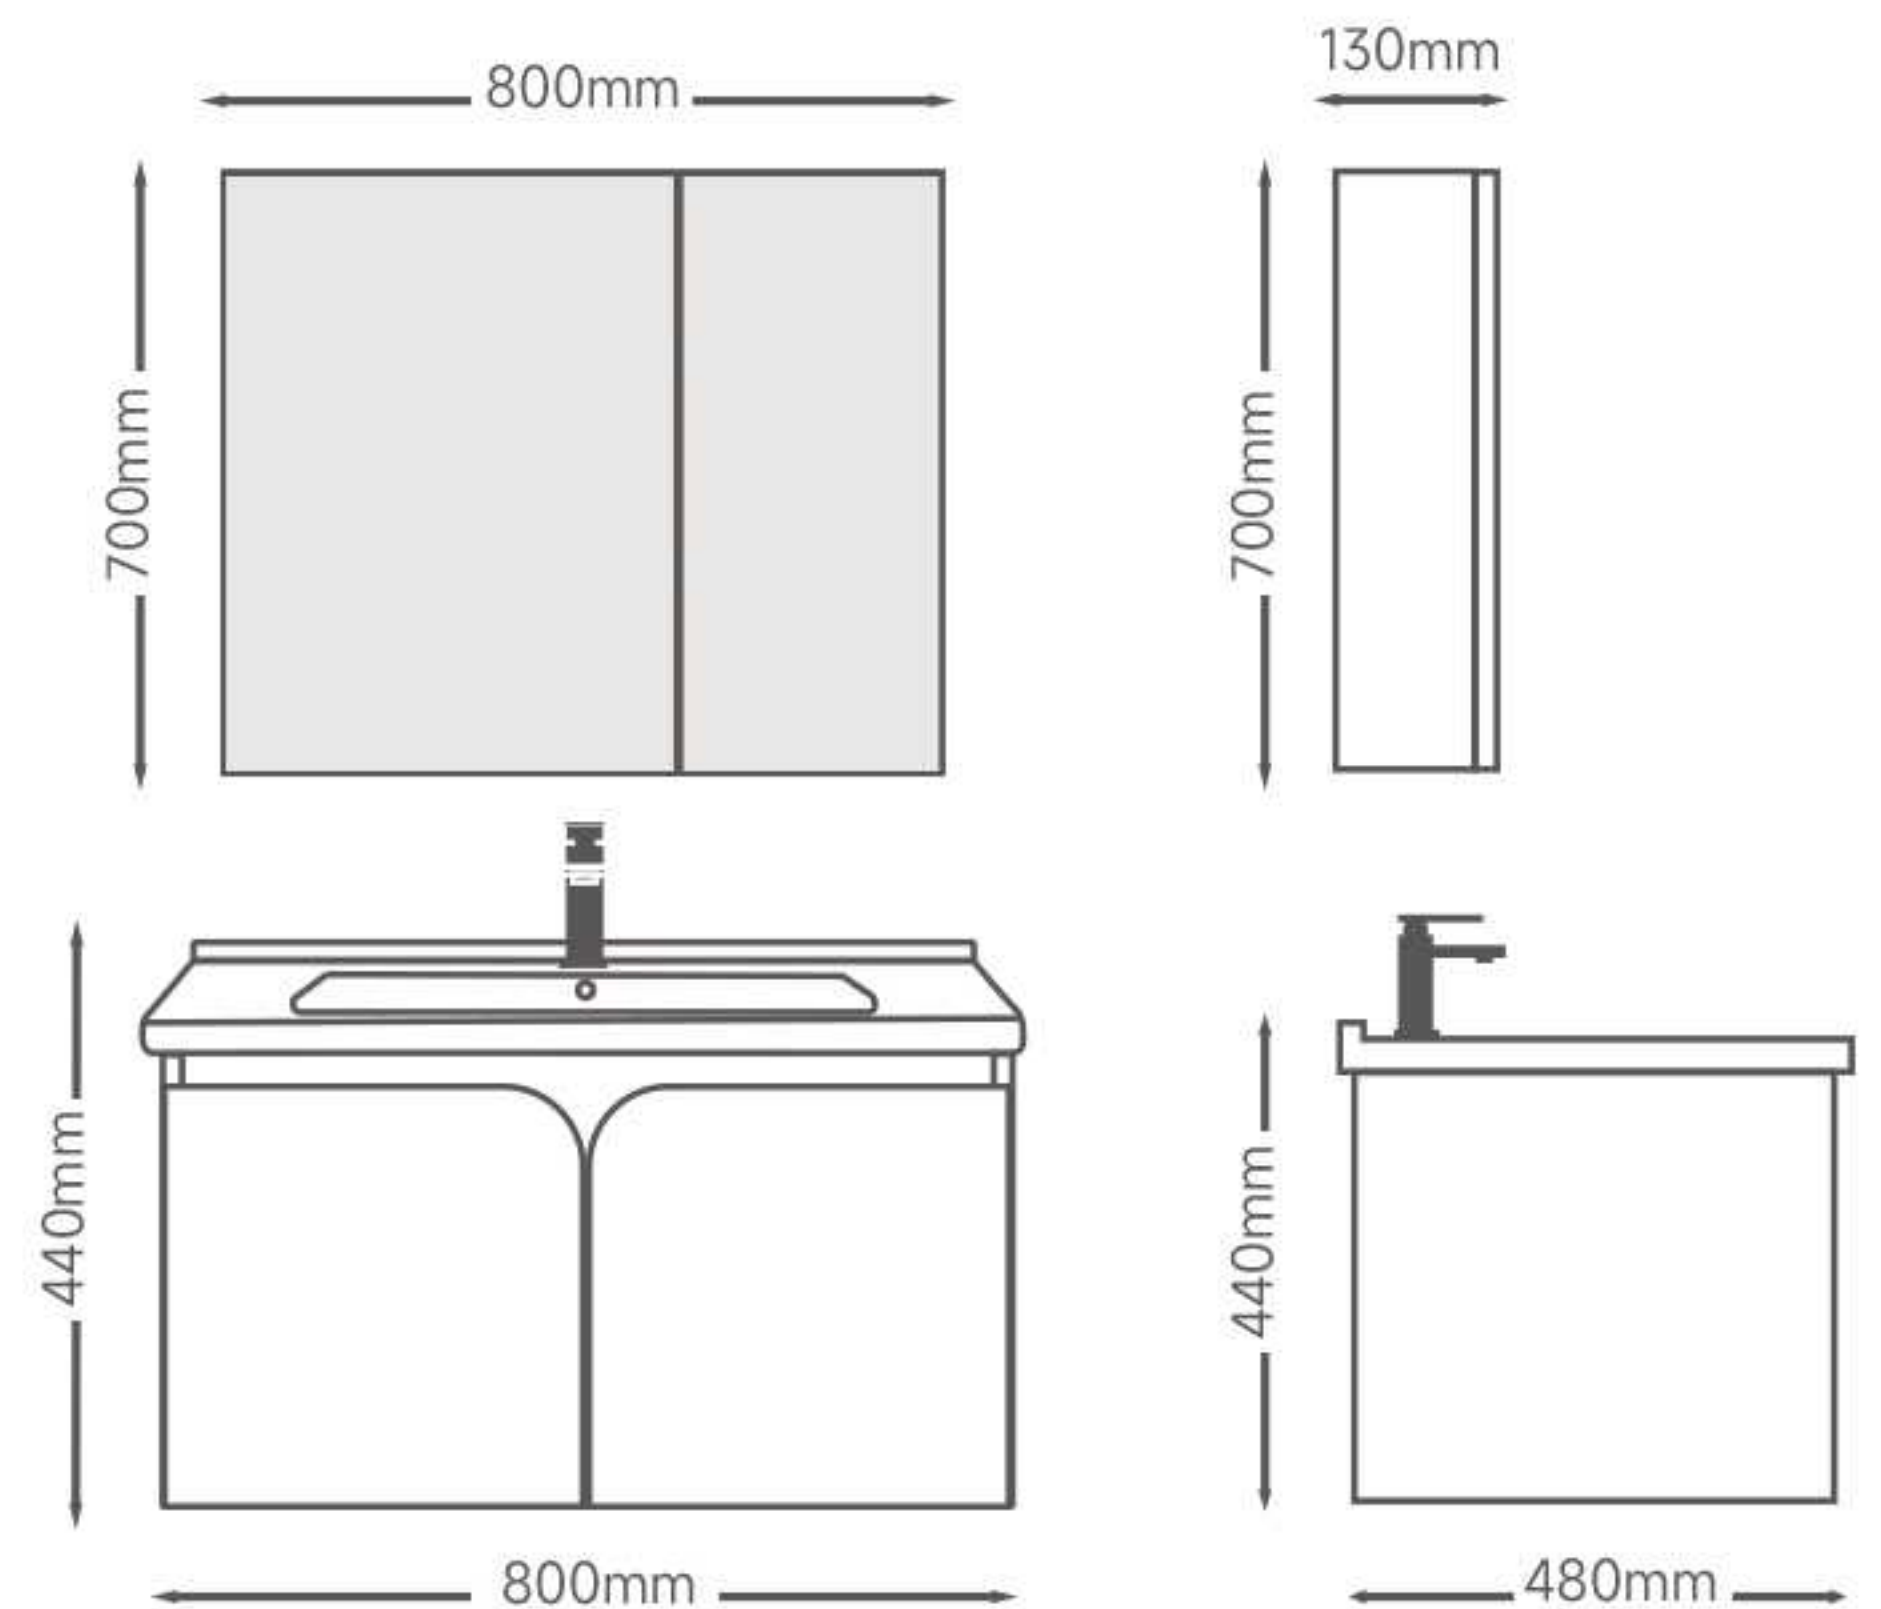

60Size:

Main Cabinet:600*480*440mm
 Mirror Cabinet:600*130*700mm

70Size:

Main Cabinet:700*480*440mm
 Mirror Cabinet:700*130*700mm

80Size:

Main Cabinet:800*480*440mm
 Mirror Cabinet:800*130*700mm

▲ Details

Details ▼

Model:2605

STAINLESS STEEL

60Size:

Main Cabinet:600*480*440mm

Mirror Cabinet:600*130*700mm

70Size:

Main Cabinet:700*480*440mm

Mirror Cabinet:700*130*700mm

80Size:

Main Cabinet:800*480*440mm

Mirror Cabinet:800*130*700mm

▲ Details

Details ▼

Model:2606

STAINLESS STEEL

60Size:

Main Cabinet:600*480*440mm

Mirror Cabinet:600*130*700mm

70Size:

Main Cabinet:700*480*440mm

Mirror Cabinet:700*130*700mm

80Size:

Main Cabinet:800*480*440mm

Mirror Cabinet:800*130*700mm