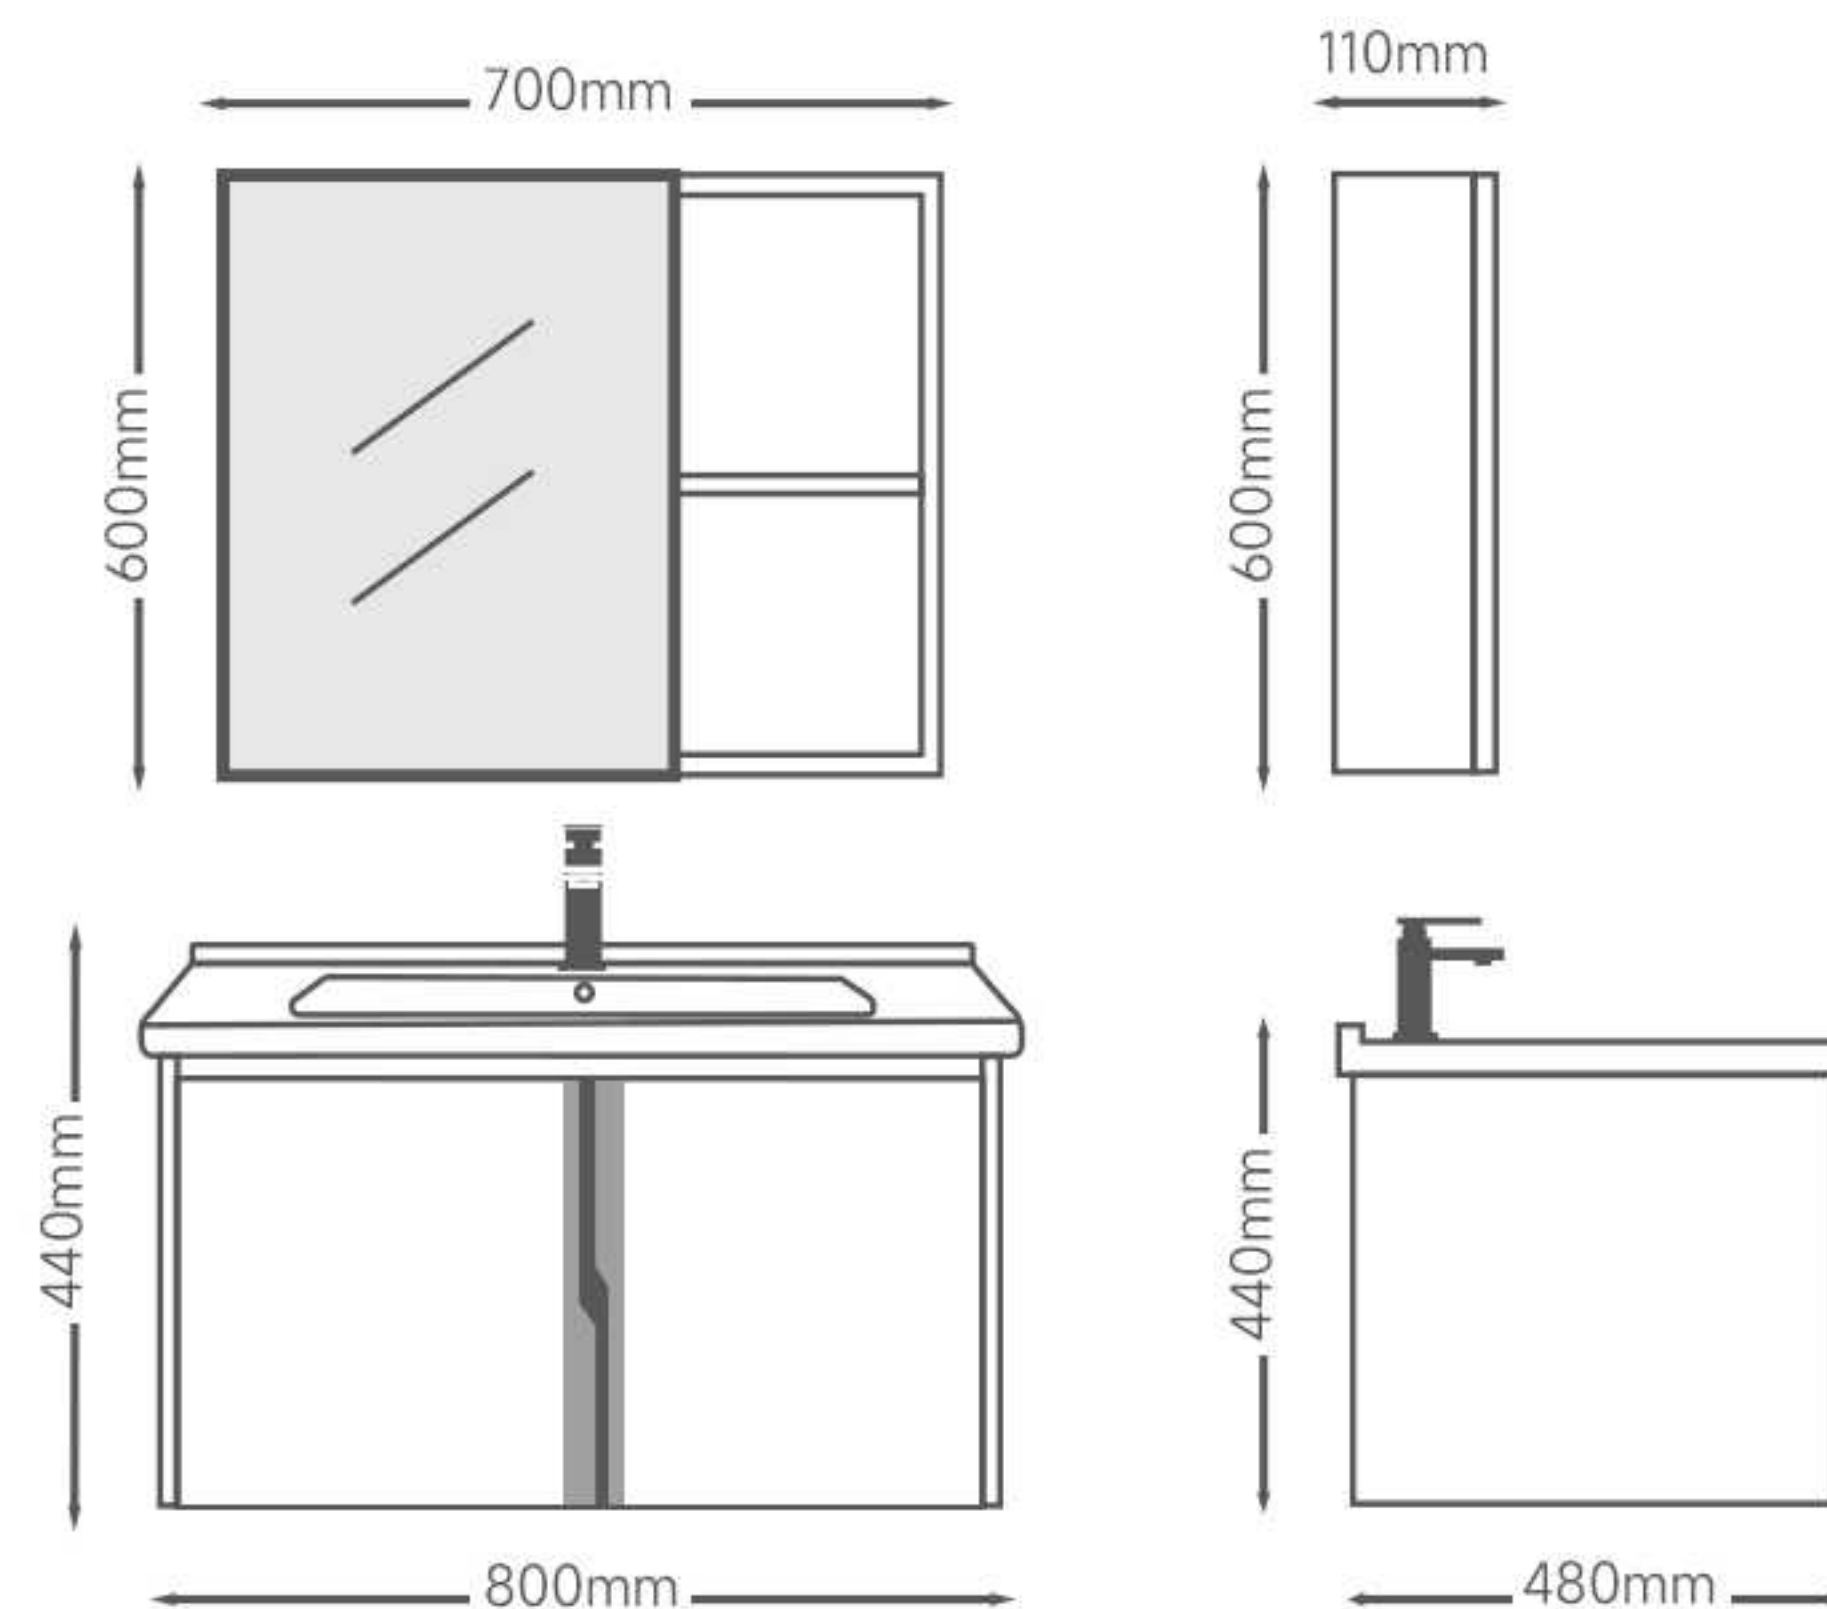

Main Cabinet:700*480*440mm
 Mirror Cabinet:700*110*600mm

80Size:

Main Cabinet:800*480*440mm
 Mirror Cabinet:700*110*600mm

▲ Details

Details ▼

Model:1006

PVC PANEL

60Size:

Main Cabinet:600*480*440mm

Mirror Cabinet:550*110*600mm

70Size:

Main Cabinet:700*480*440mm

Mirror Cabinet:700*110*600mm

80Size:

Main Cabinet:800*480*440mm

Mirror Cabinet:700*110*600mm

▲ Details

Details ▼

Model:1008

PVC PANEL

60Size:

Main Cabinet:600*480*440mm
Mirror Cabinet:550*110*600mm

70Size:

Main Cabinet:700*480*440mm
Mirror Cabinet:700*110*600mm

80Size:

Main Cabinet:800*480*440mm
Mirror Cabinet:700*110*600mm

▲ Details

Details ▼

Model:1010

PVC PANEL

60Size:

Main Cabinet:600*480*440mm