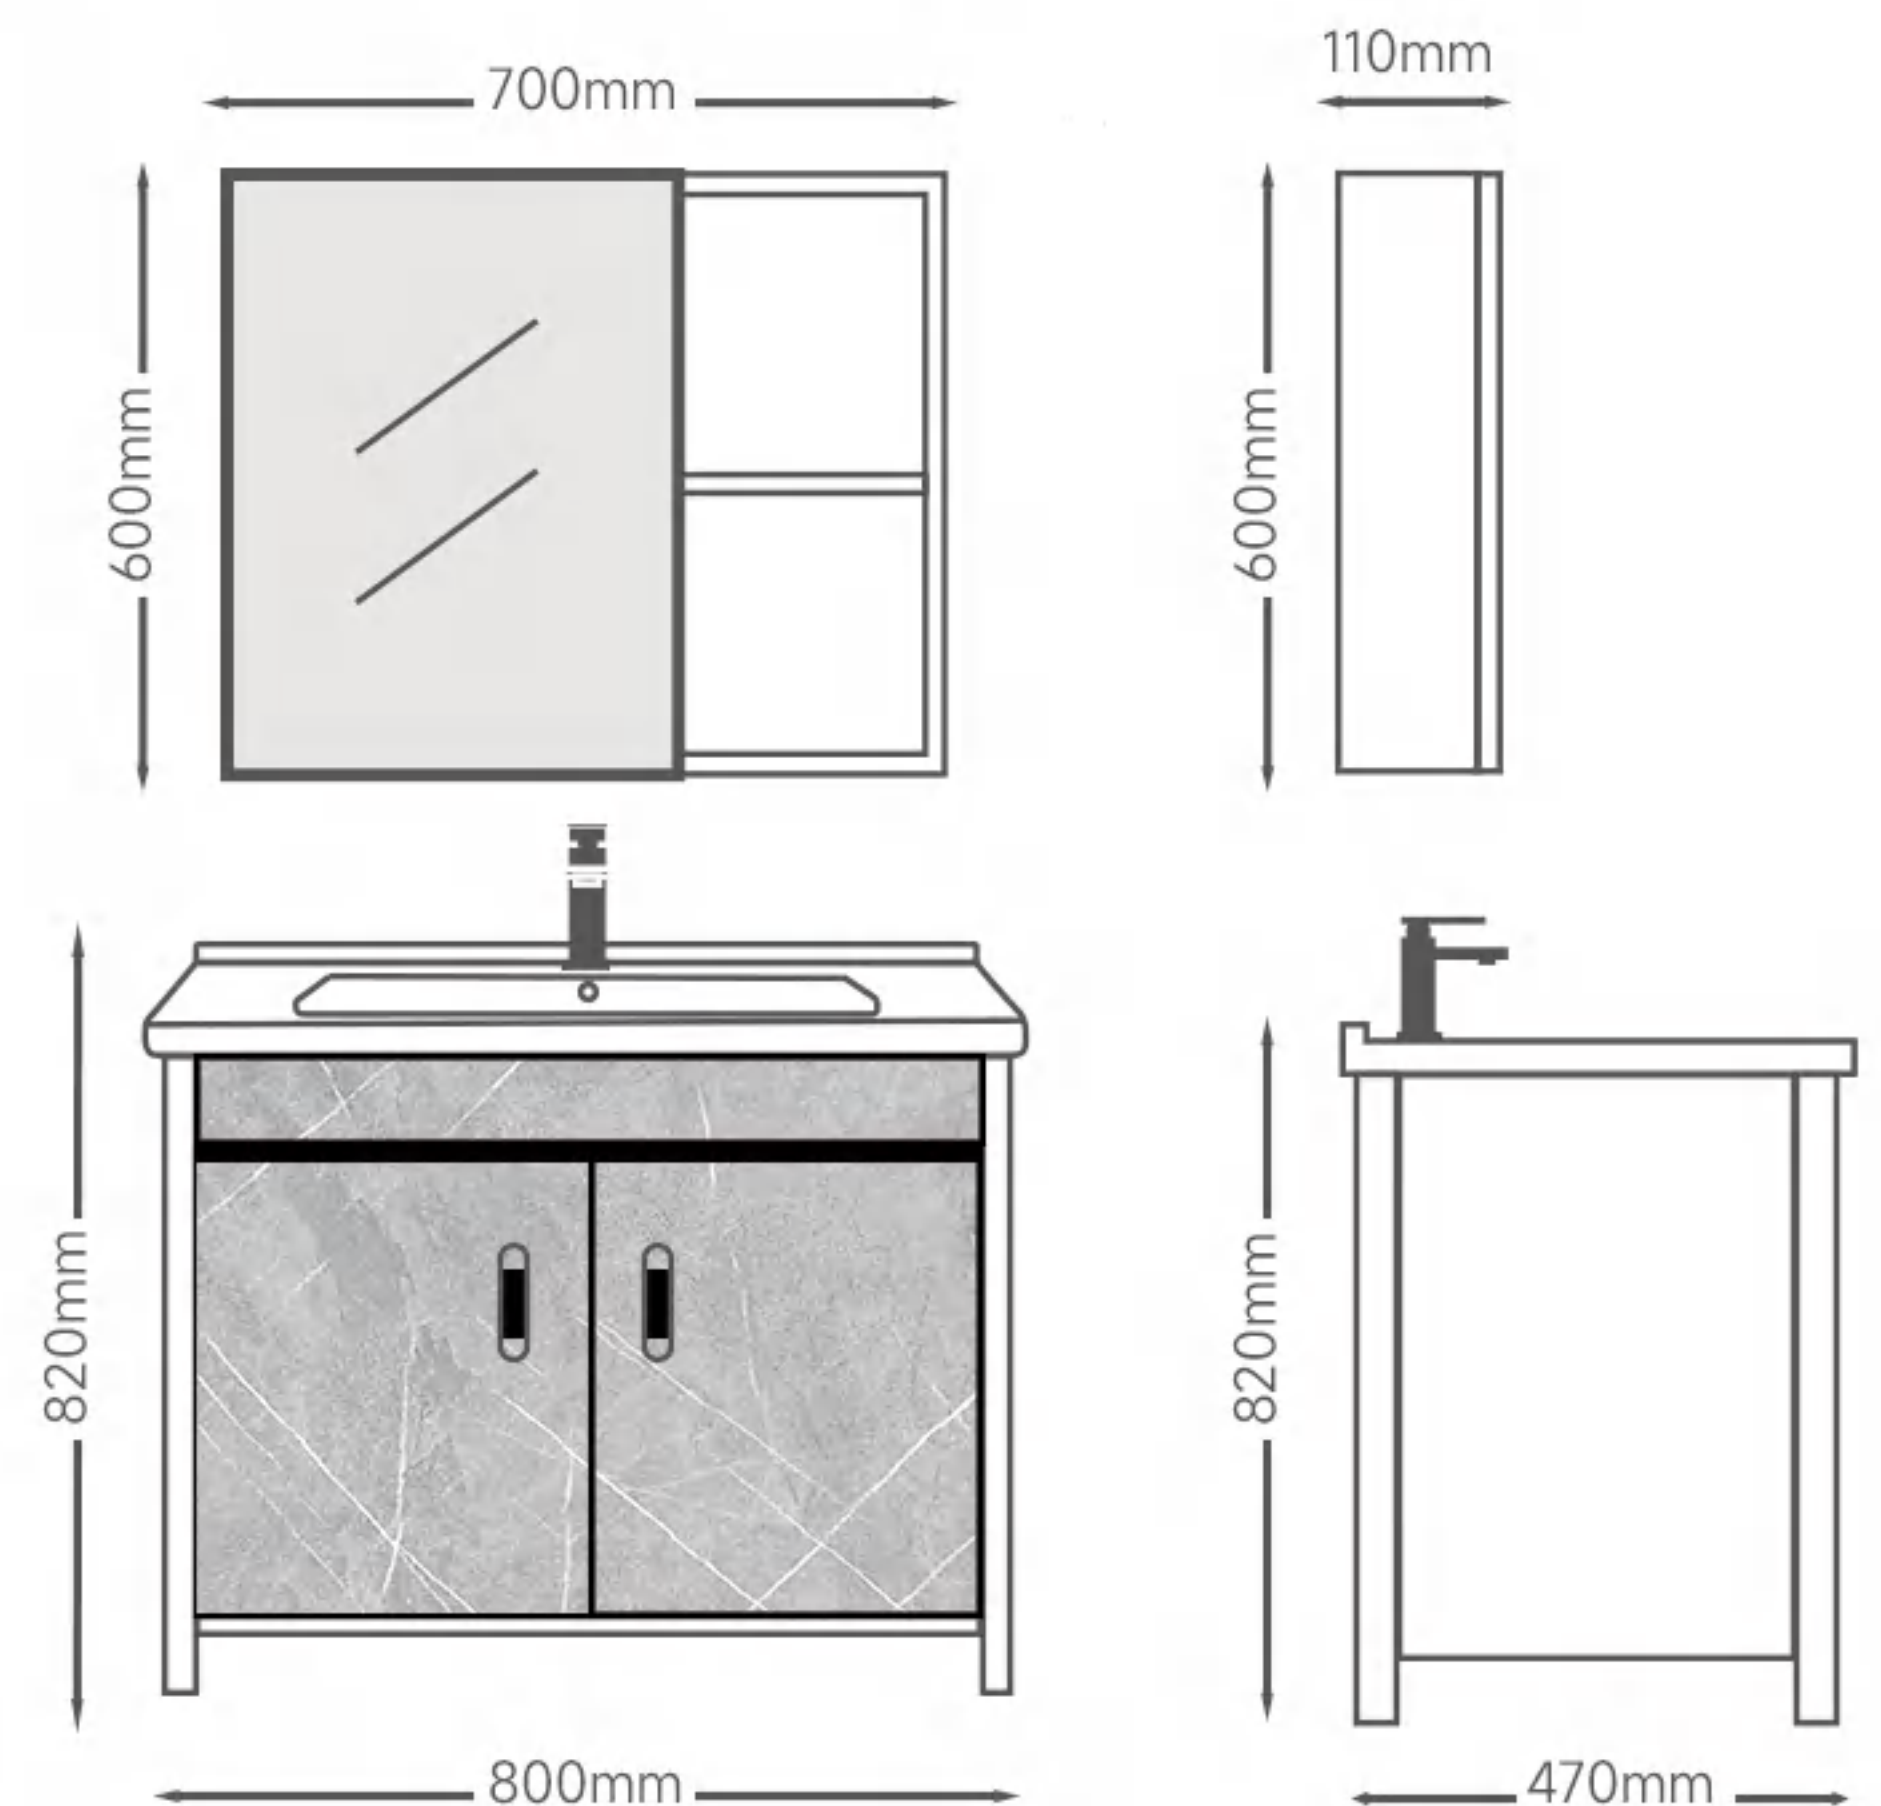

Main Cabinet:600*470*820mm

Mirror Cabinet:550*110*600mm

70Size:

Main Cabinet:700*470*820mm

Mirror Cabinet:700*110*600mm

80Size:

Main Cabinet:800*470*820mm

Mirror Cabinet:700*110*600mm

▲ Details

Details ▼

Model:2101A

SPC HONEYCOMB PANE

60Size:

Main Cabinet:600*470*820mm

Mirror Cabinet:550*110*600mm

70Size:

Main Cabinet:700*470*820mm

Mirror Cabinet:700*110*600mm

80Size:

Main Cabinet:800*470*820mm

Mirror Cabinet:700*110*600mm

▲ Details

Details ▼

Model:2101B

SPC HONEYCOMB PANE

60Size:

Main Cabinet:600*470*820mm

Mirror Cabinet:550*110*600mm

70Size:

Main Cabinet:700*470*820mm

Mirror Cabinet:700*110*600mm

80Size: