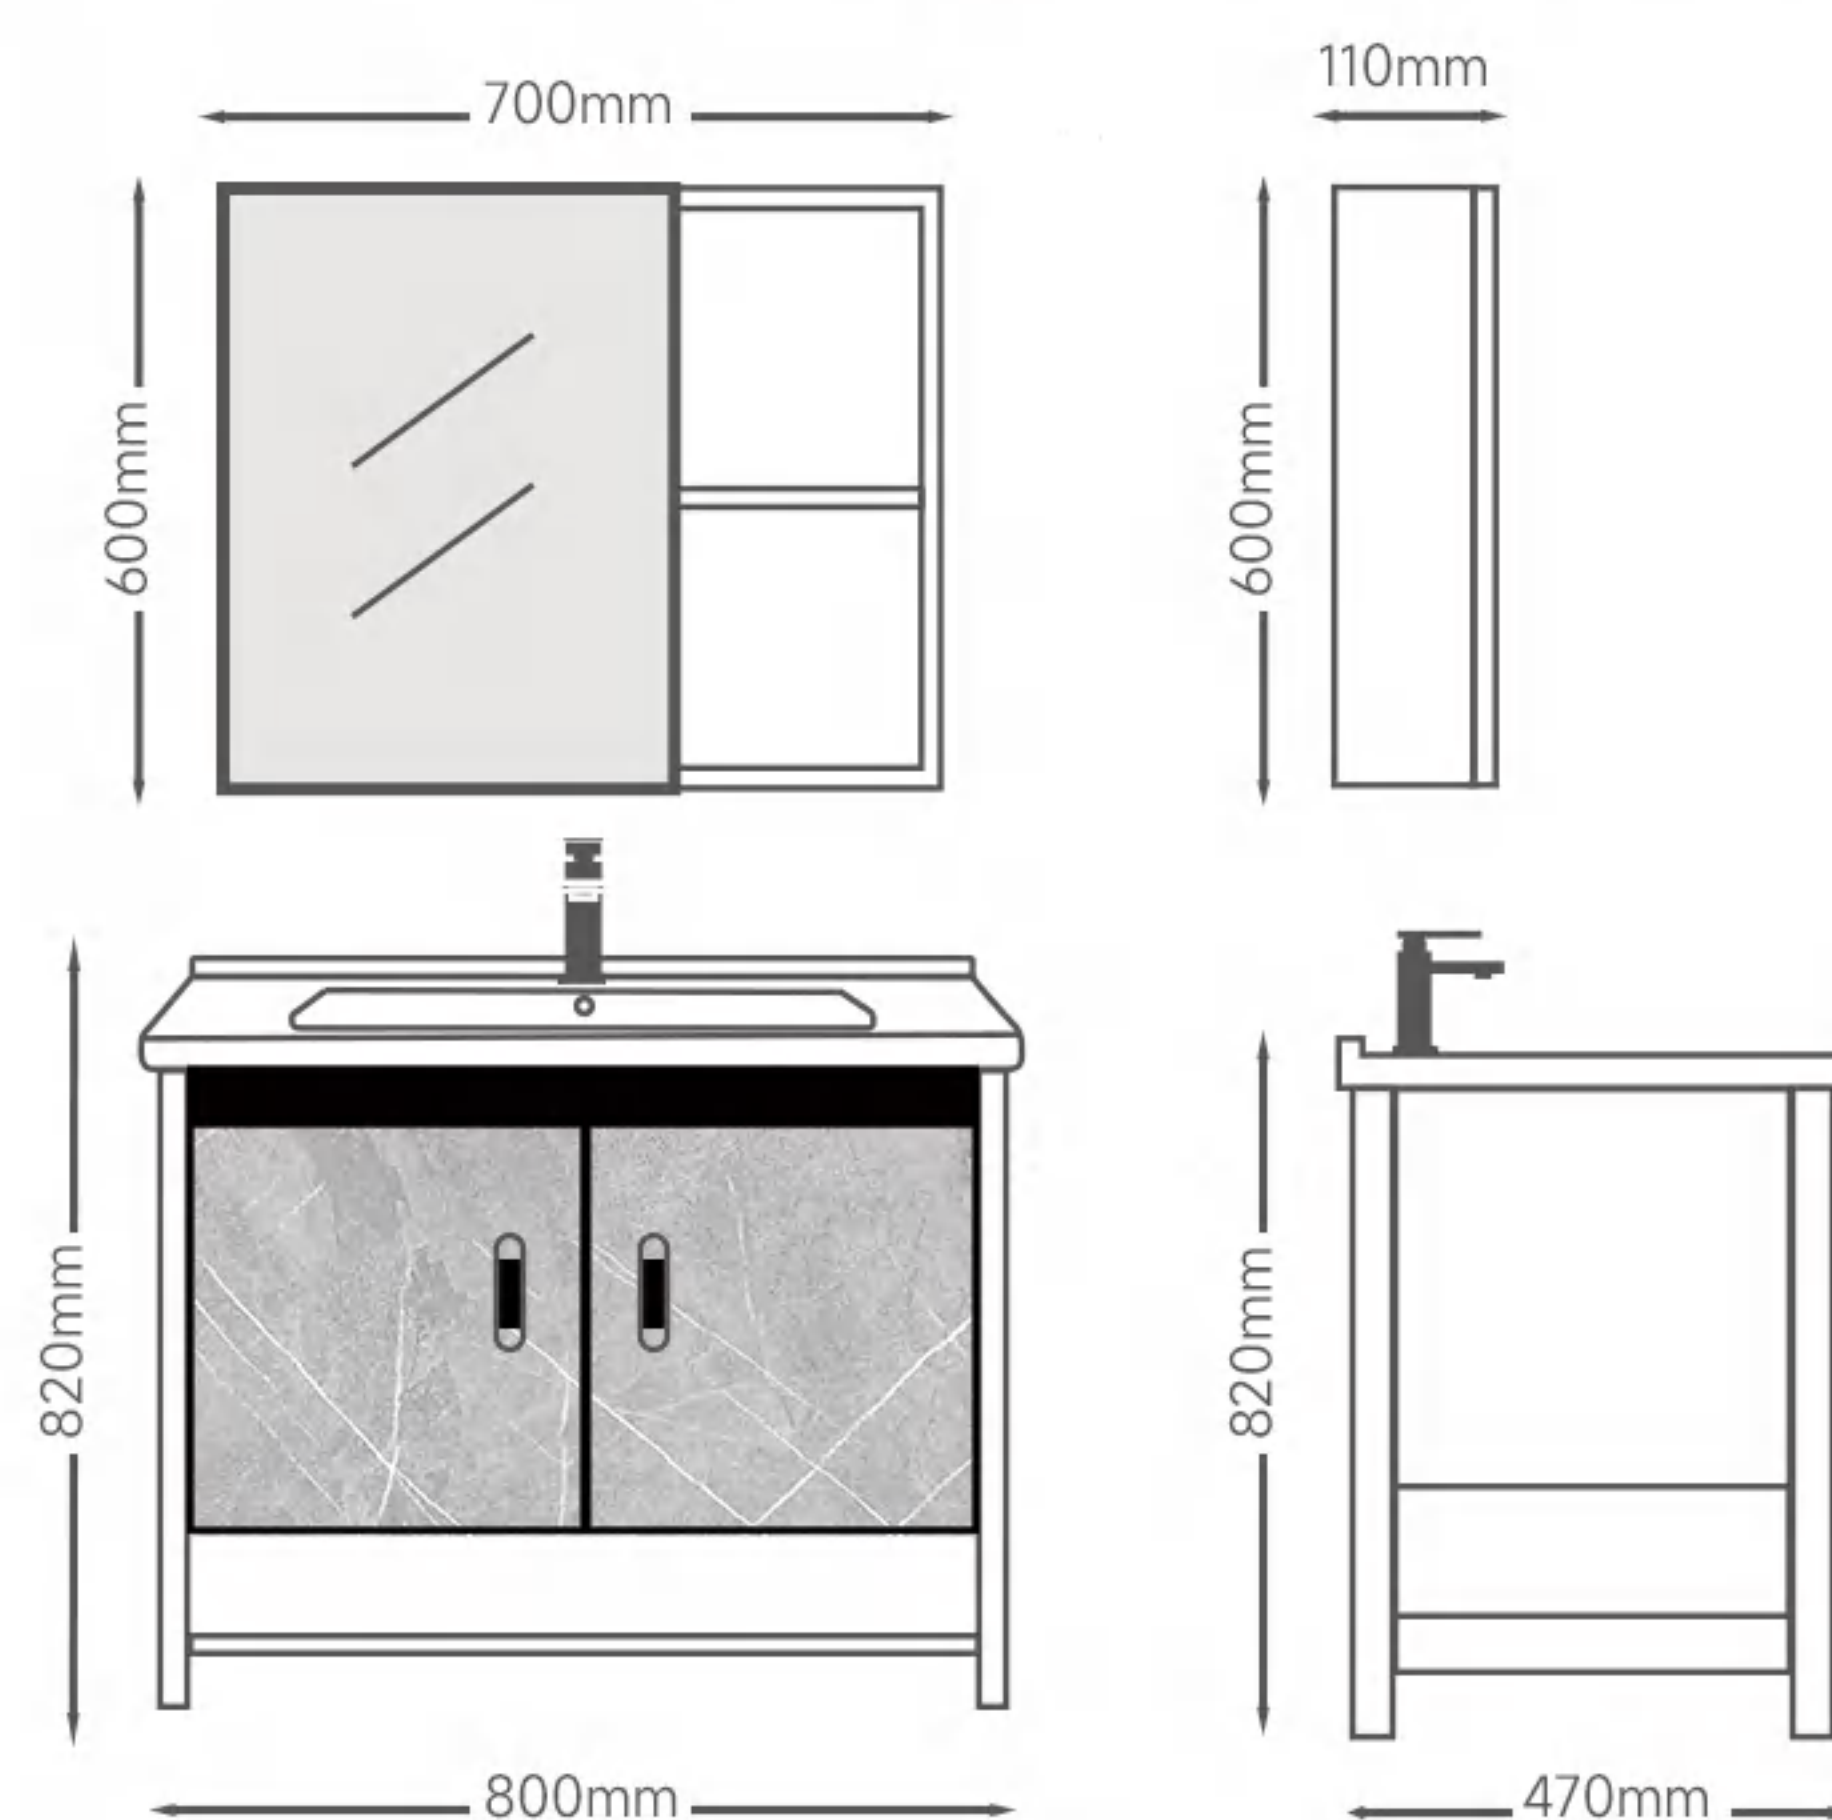

Main Cabinet:800*470*820mm

Mirror Cabinet:700*110*600mm

▲ Details

Details ▼

Model:2102A

SPC HONEYCOMB PANE

60Size:

Main Cabinet:600*470*820mm

Mirror Cabinet:550*110*600mm

70Size:

Main Cabinet:700*470*820mm

Mirror Cabinet:700*110*600mm

80Size:

Main Cabinet:800*470*820mm

Mirror Cabinet:700*110*600mm

▲ Details

Details ▼

Model:2102B

SPC HONEYCOMB PANE

60Size:

Main Cabinet:600*470*820mm

Mirror Cabinet:550*110*600mm

70Size:

Main Cabinet:700*470*820mm

Mirror Cabinet:700*110*600mm

80Size:

Main Cabinet:800*470*820mm

Mirror Cabinet:700*110*600mm

▲ Details

Details ▼

Model:2103A

SPC HONEYCOMB PANE