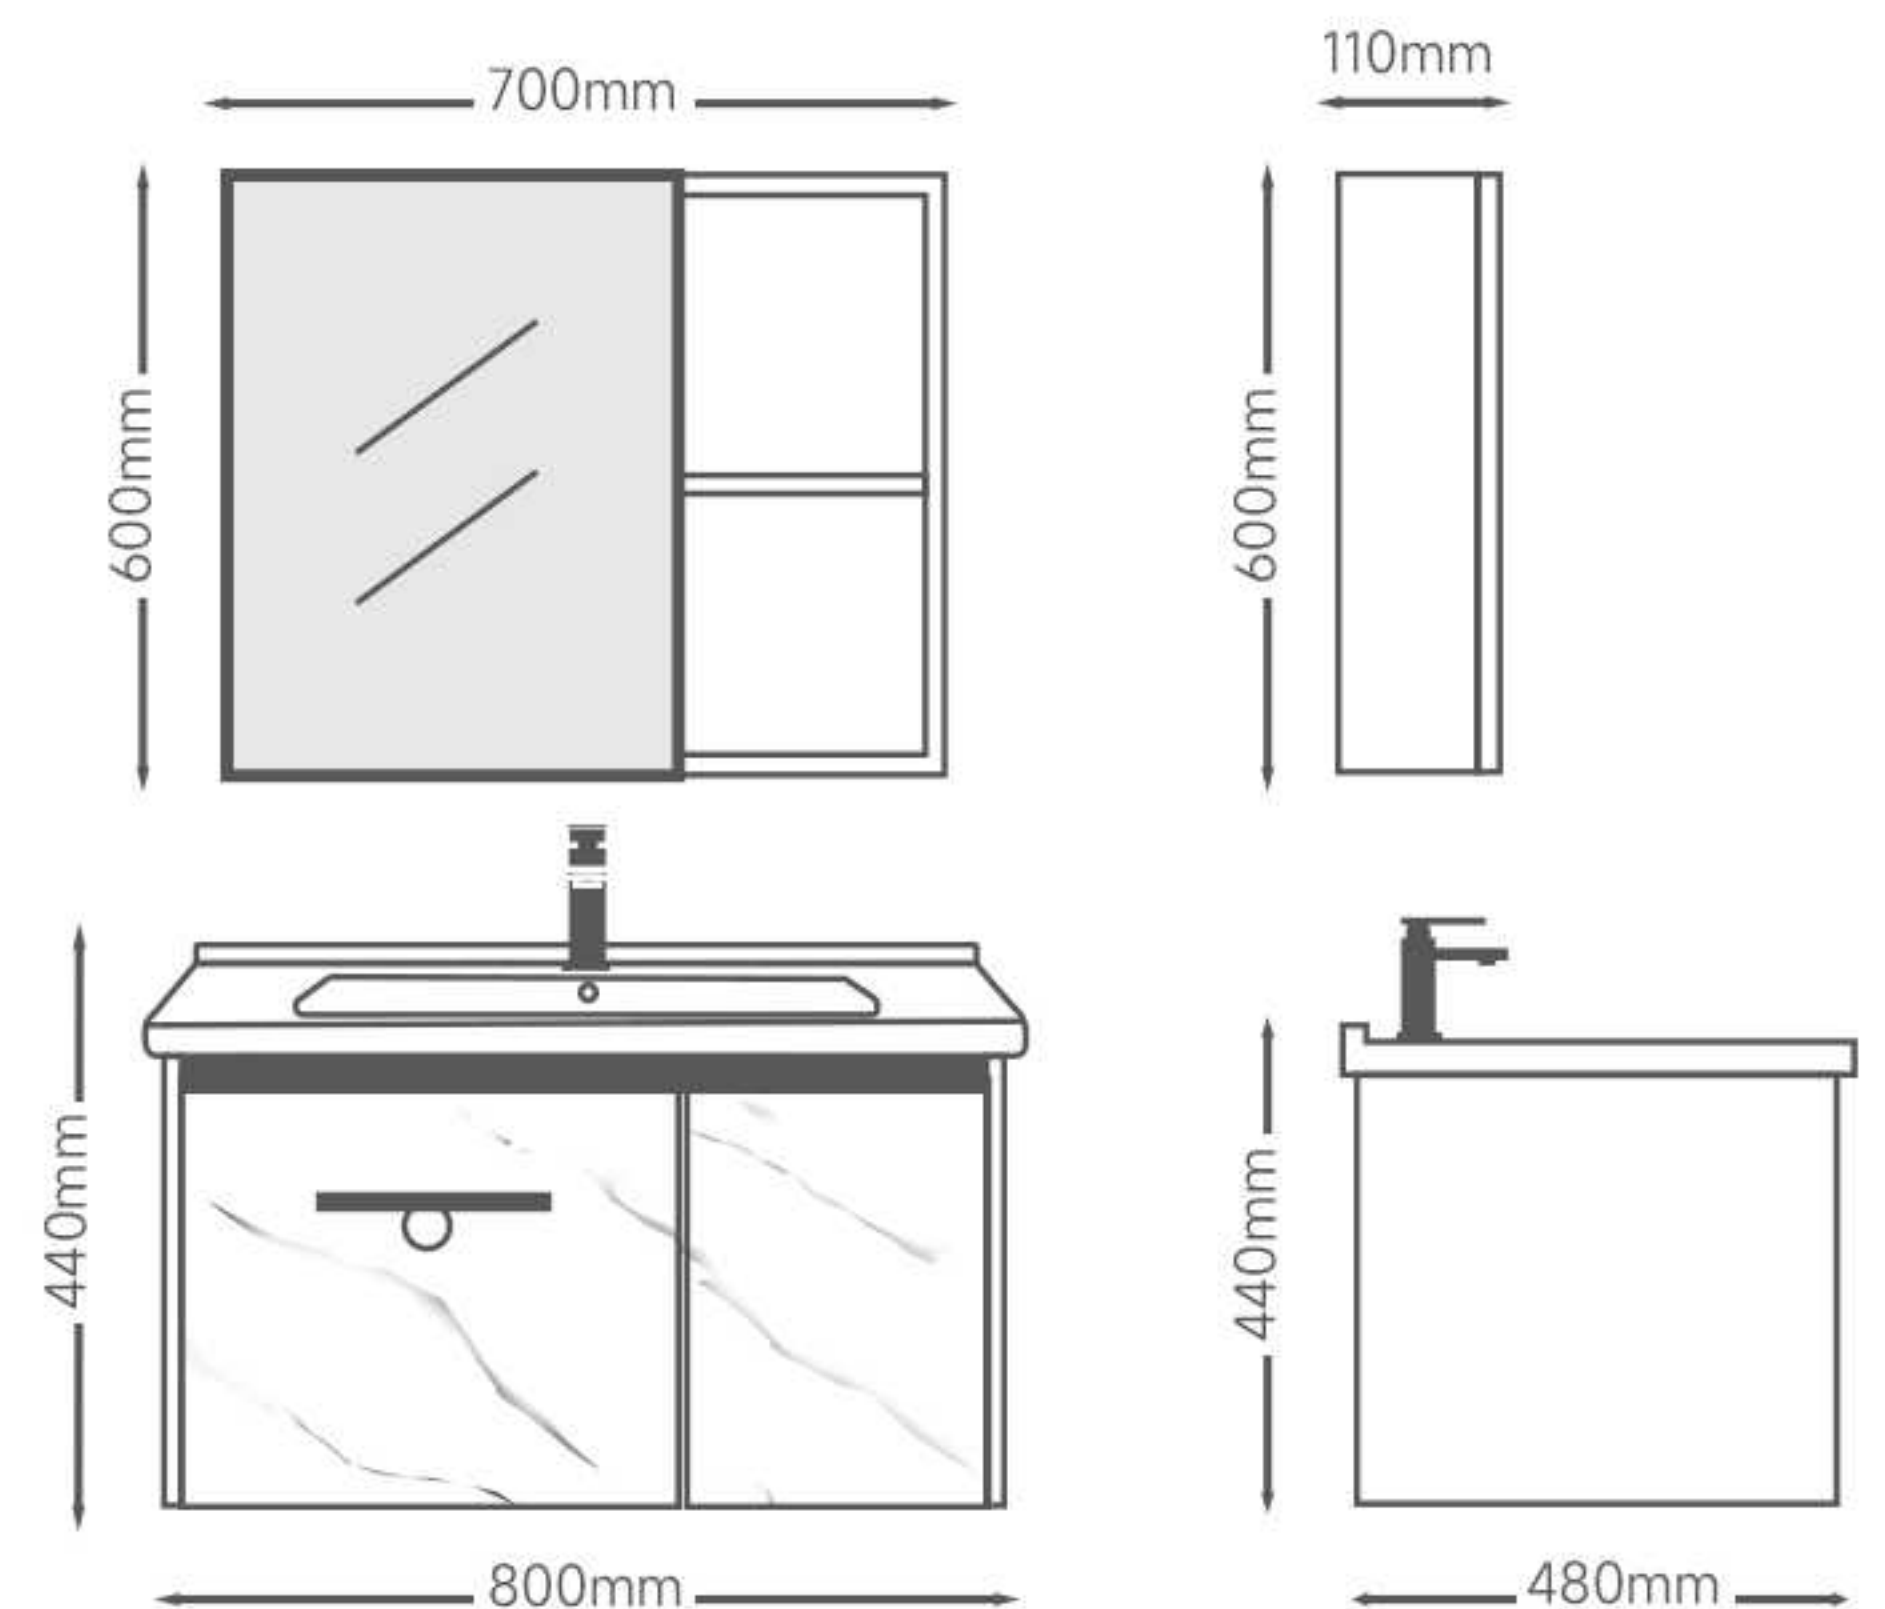

80Size:

Main Cabinet:800*480*440mm
Mirror Cabinet:700*110*600mm

▲ Details

Details ▼

Model:1002

PVC PANEL

60Size:

Main Cabinet:600*480*440mm

Mirror Cabinet:550*110*600mm

70Size:

Main Cabinet:700*480*440mm

Mirror Cabinet:700*110*600mm

80Size:

Main Cabinet:800*480*440mm

Mirror Cabinet:700*110*600mm

▲ Details

Details ▼

Model:1003A

PVC PANEL

60Size:

Main Cabinet:600*480*440mm

Mirror Cabinet:550*110*600mm

70Size:

Main Cabinet:700*480*440mm

Mirror Cabinet:700*110*600mm

80Size:

Main Cabinet:800*480*440mm

Mirror Cabinet:700*110*600mm

▲ Details

Details ▼

Model:1003B

PVC PANEL