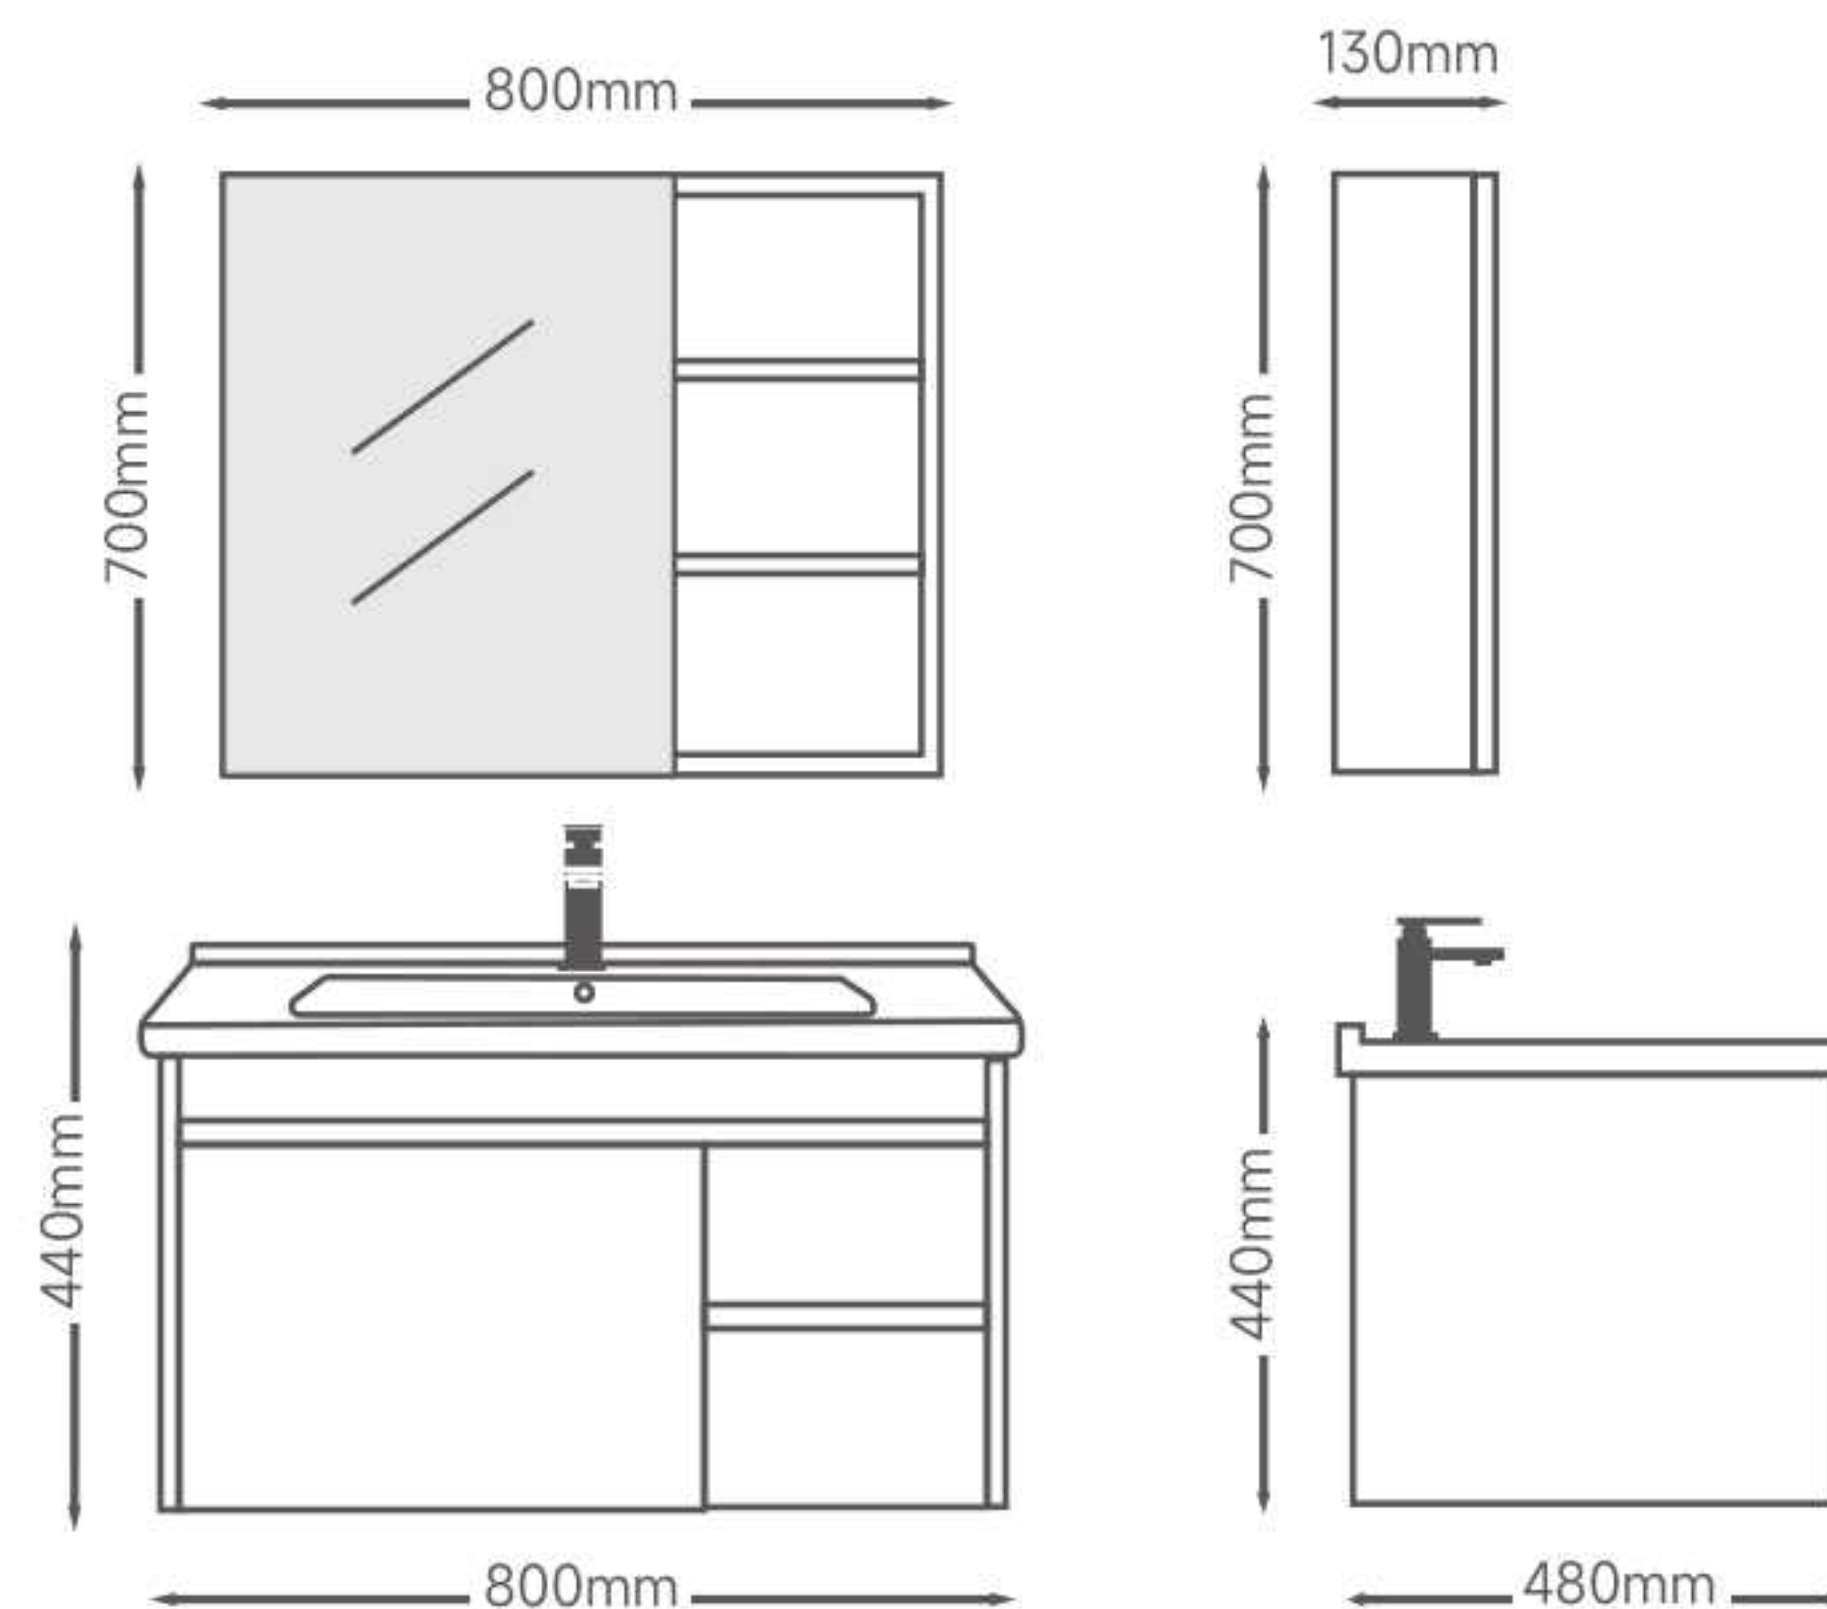

70Size:

Main Cabinet:700*480*440mm

Mirror Cabinet:700*130*700mm

80Size:

Main Cabinet:800*480*440mm

Mirror Cabinet:800*130*700mm

▲ Details

Details ▼

Model:2407

STAINLESS STEEL

60Size:

Main Cabinet:600*480*440mm

Mirror Cabinet:600*130*700mm

70Size:

Main Cabinet:700*480*440mm

Mirror Cabinet:700*130*700mm

80Size:

Main Cabinet:800*480*440mm

Mirror Cabinet:800*130*700mm

▲ Details

Details ▼

Model:2408

STAINLESS STEEL

60Size:

Main Cabinet:600*480*440mm

Mirror Cabinet:600*130*700mm

70Size:

Main Cabinet:700*480*440mm

Mirror Cabinet:700*130*700mm

80Size:

Main Cabinet:800*480*440mm

Mirror Cabinet:800*130*700mm