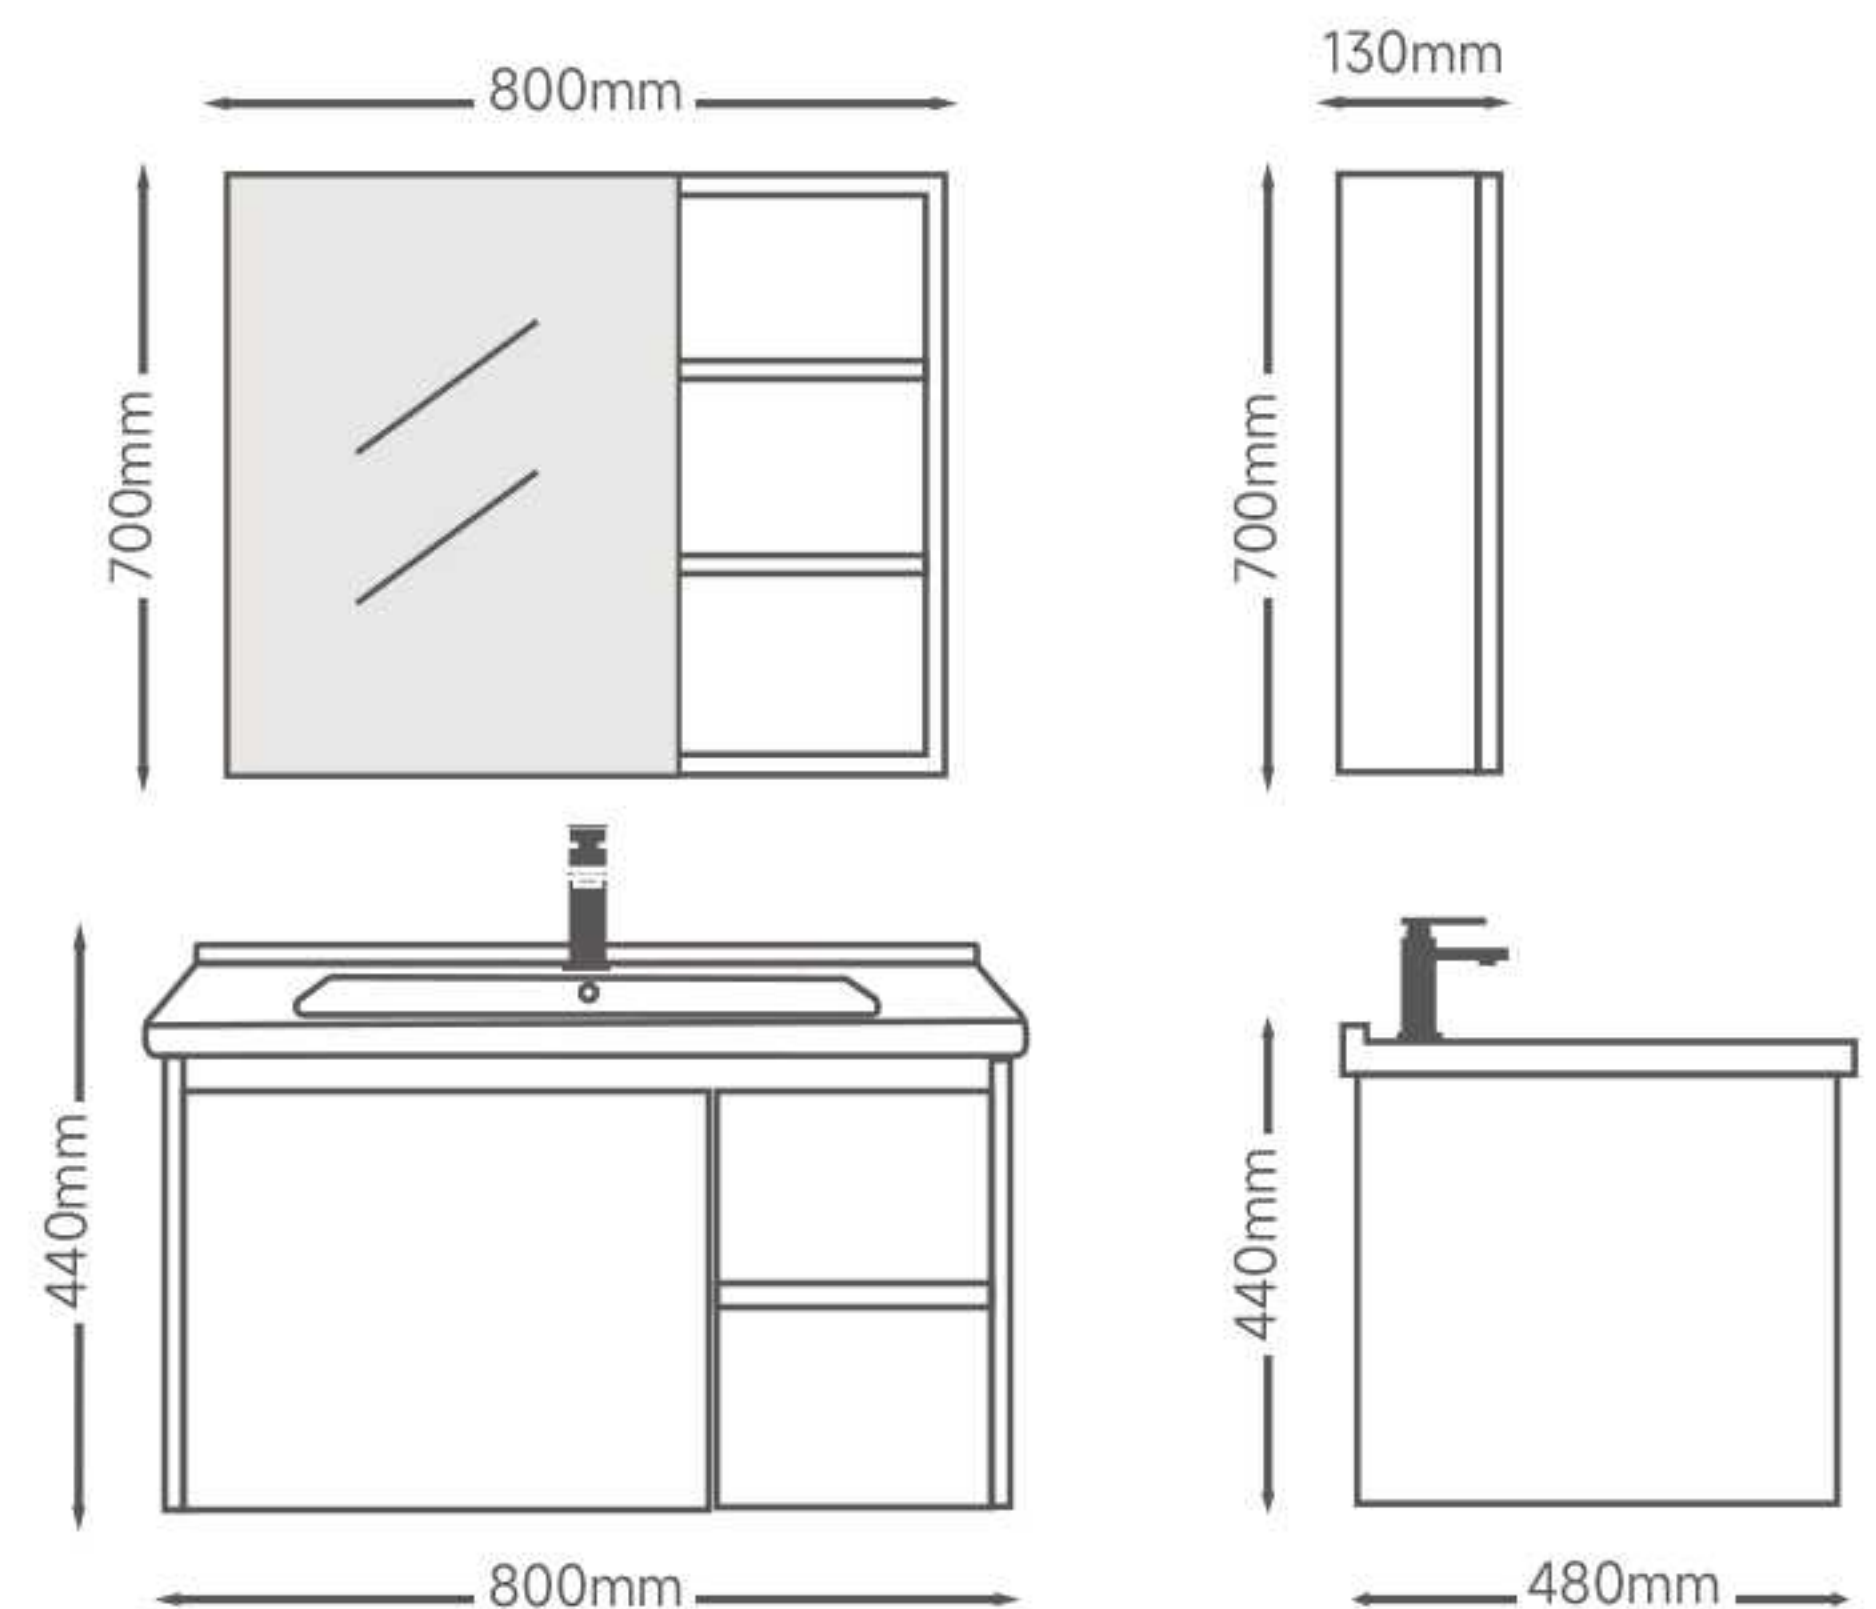

Mirror Cabinet:600*130*700mm

70Size:

Main Cabinet:700*480*440mm

Mirror Cabinet:700*130*700mm

80Size:

Main Cabinet:800*480*440mm

Mirror Cabinet:800*130*700mm

▲ Details

Details ▼

Model:2402

STAINLESS STEEL

60Size:

Main Cabinet:600*480*440mm

Mirror Cabinet:600*130*700mm

70Size:

Main Cabinet:700*480*440mm

Mirror Cabinet:700*130*700mm

80Size:

Main Cabinet:800*480*440mm

Mirror Cabinet:800*130*700mm

▲ Details

Details ▼

Model:2404

STAINLESS STEEL

60Size:

Main Cabinet:600*480*440mm

Mirror Cabinet:600*130*700mm

70Size:

Main Cabinet:700*480*440mm

Mirror Cabinet:700*130*700mm

80Size:

Main Cabinet:800*480*440mm