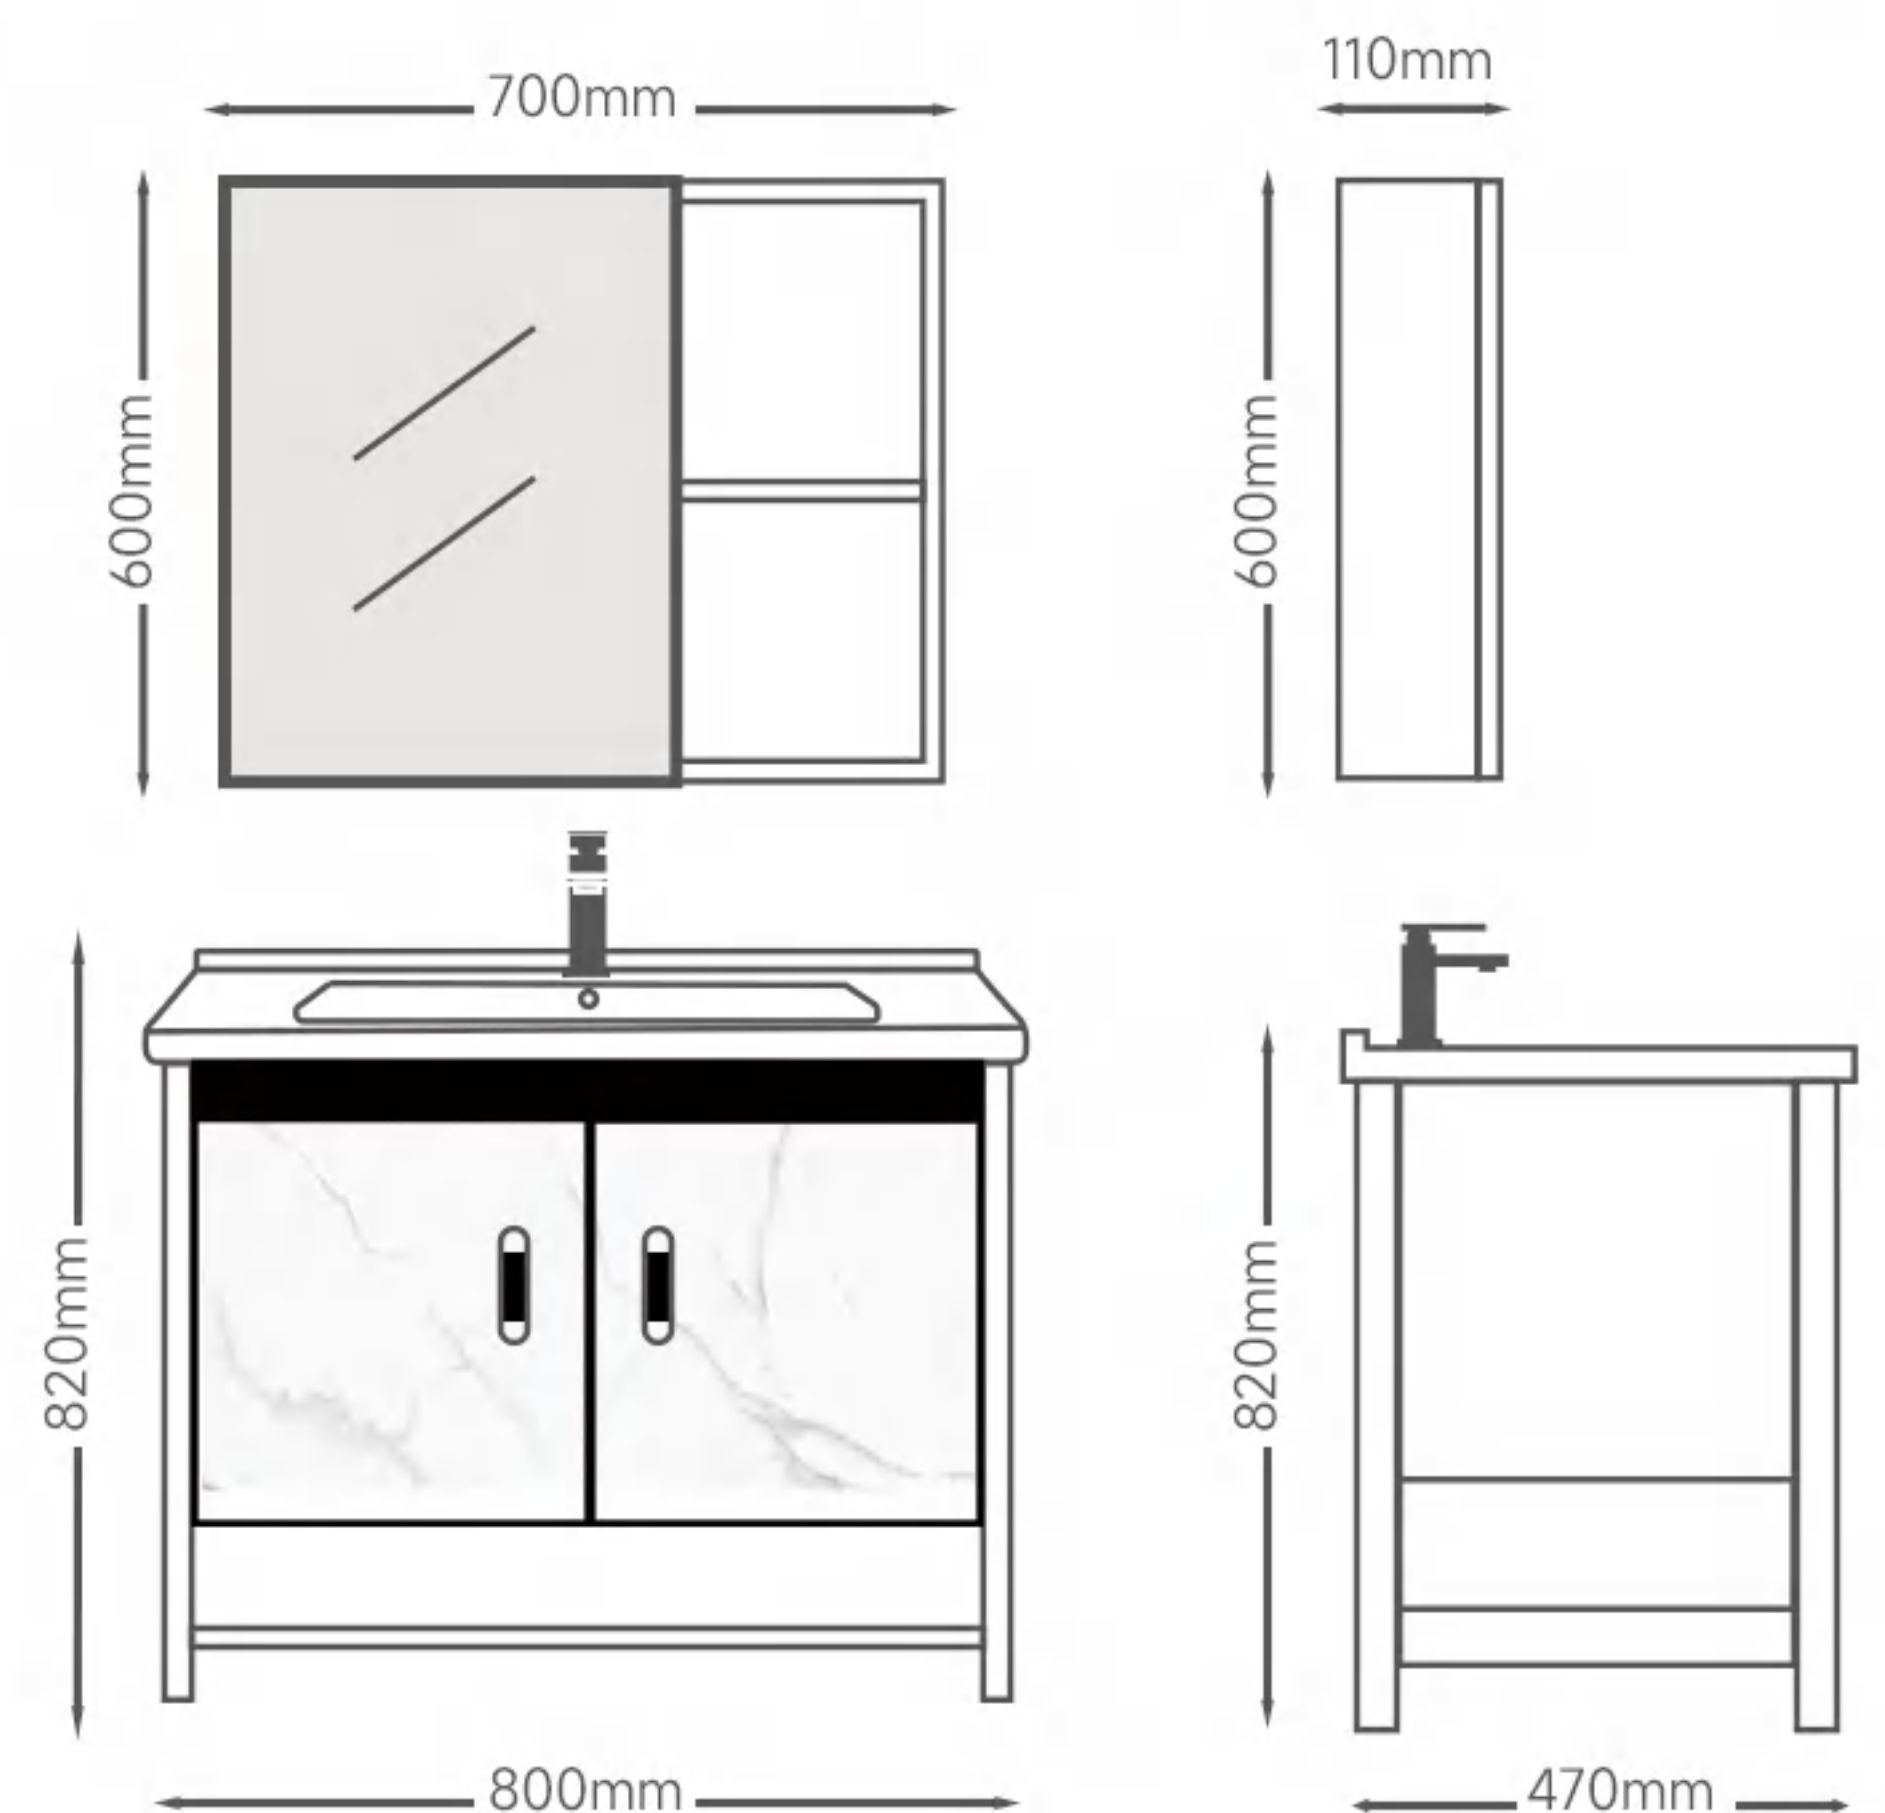

Mirror Cabinet:550*110*600mm

70Size:

Main Cabinet:700*470*820mm

Mirror Cabinet:700*110*600mm

80Size:

Main Cabinet:800*470*820mm

Mirror Cabinet:700*110*600mm

▲ Details

Details ▼

Model:2102B

SPC HONEYCOMB PANE

60Size:

Main Cabinet:600*470*820mm

Mirror Cabinet:550*110*600mm

70Size:

Main Cabinet:700*470*820mm

Mirror Cabinet:700*110*600mm

80Size:

Main Cabinet:800*470*820mm

Mirror Cabinet:700*110*600mm

▲ Details

Details ▼

Model:2103A

SPC HONEYCOMB PANE

60Size:

Main Cabinet:600*470*820mm

Mirror Cabinet:550*110*600mm

70Size:

Main Cabinet:700*470*820mm

Mirror Cabinet:700*110*600mm

80Size:

Main Cabinet:800*470*820mm