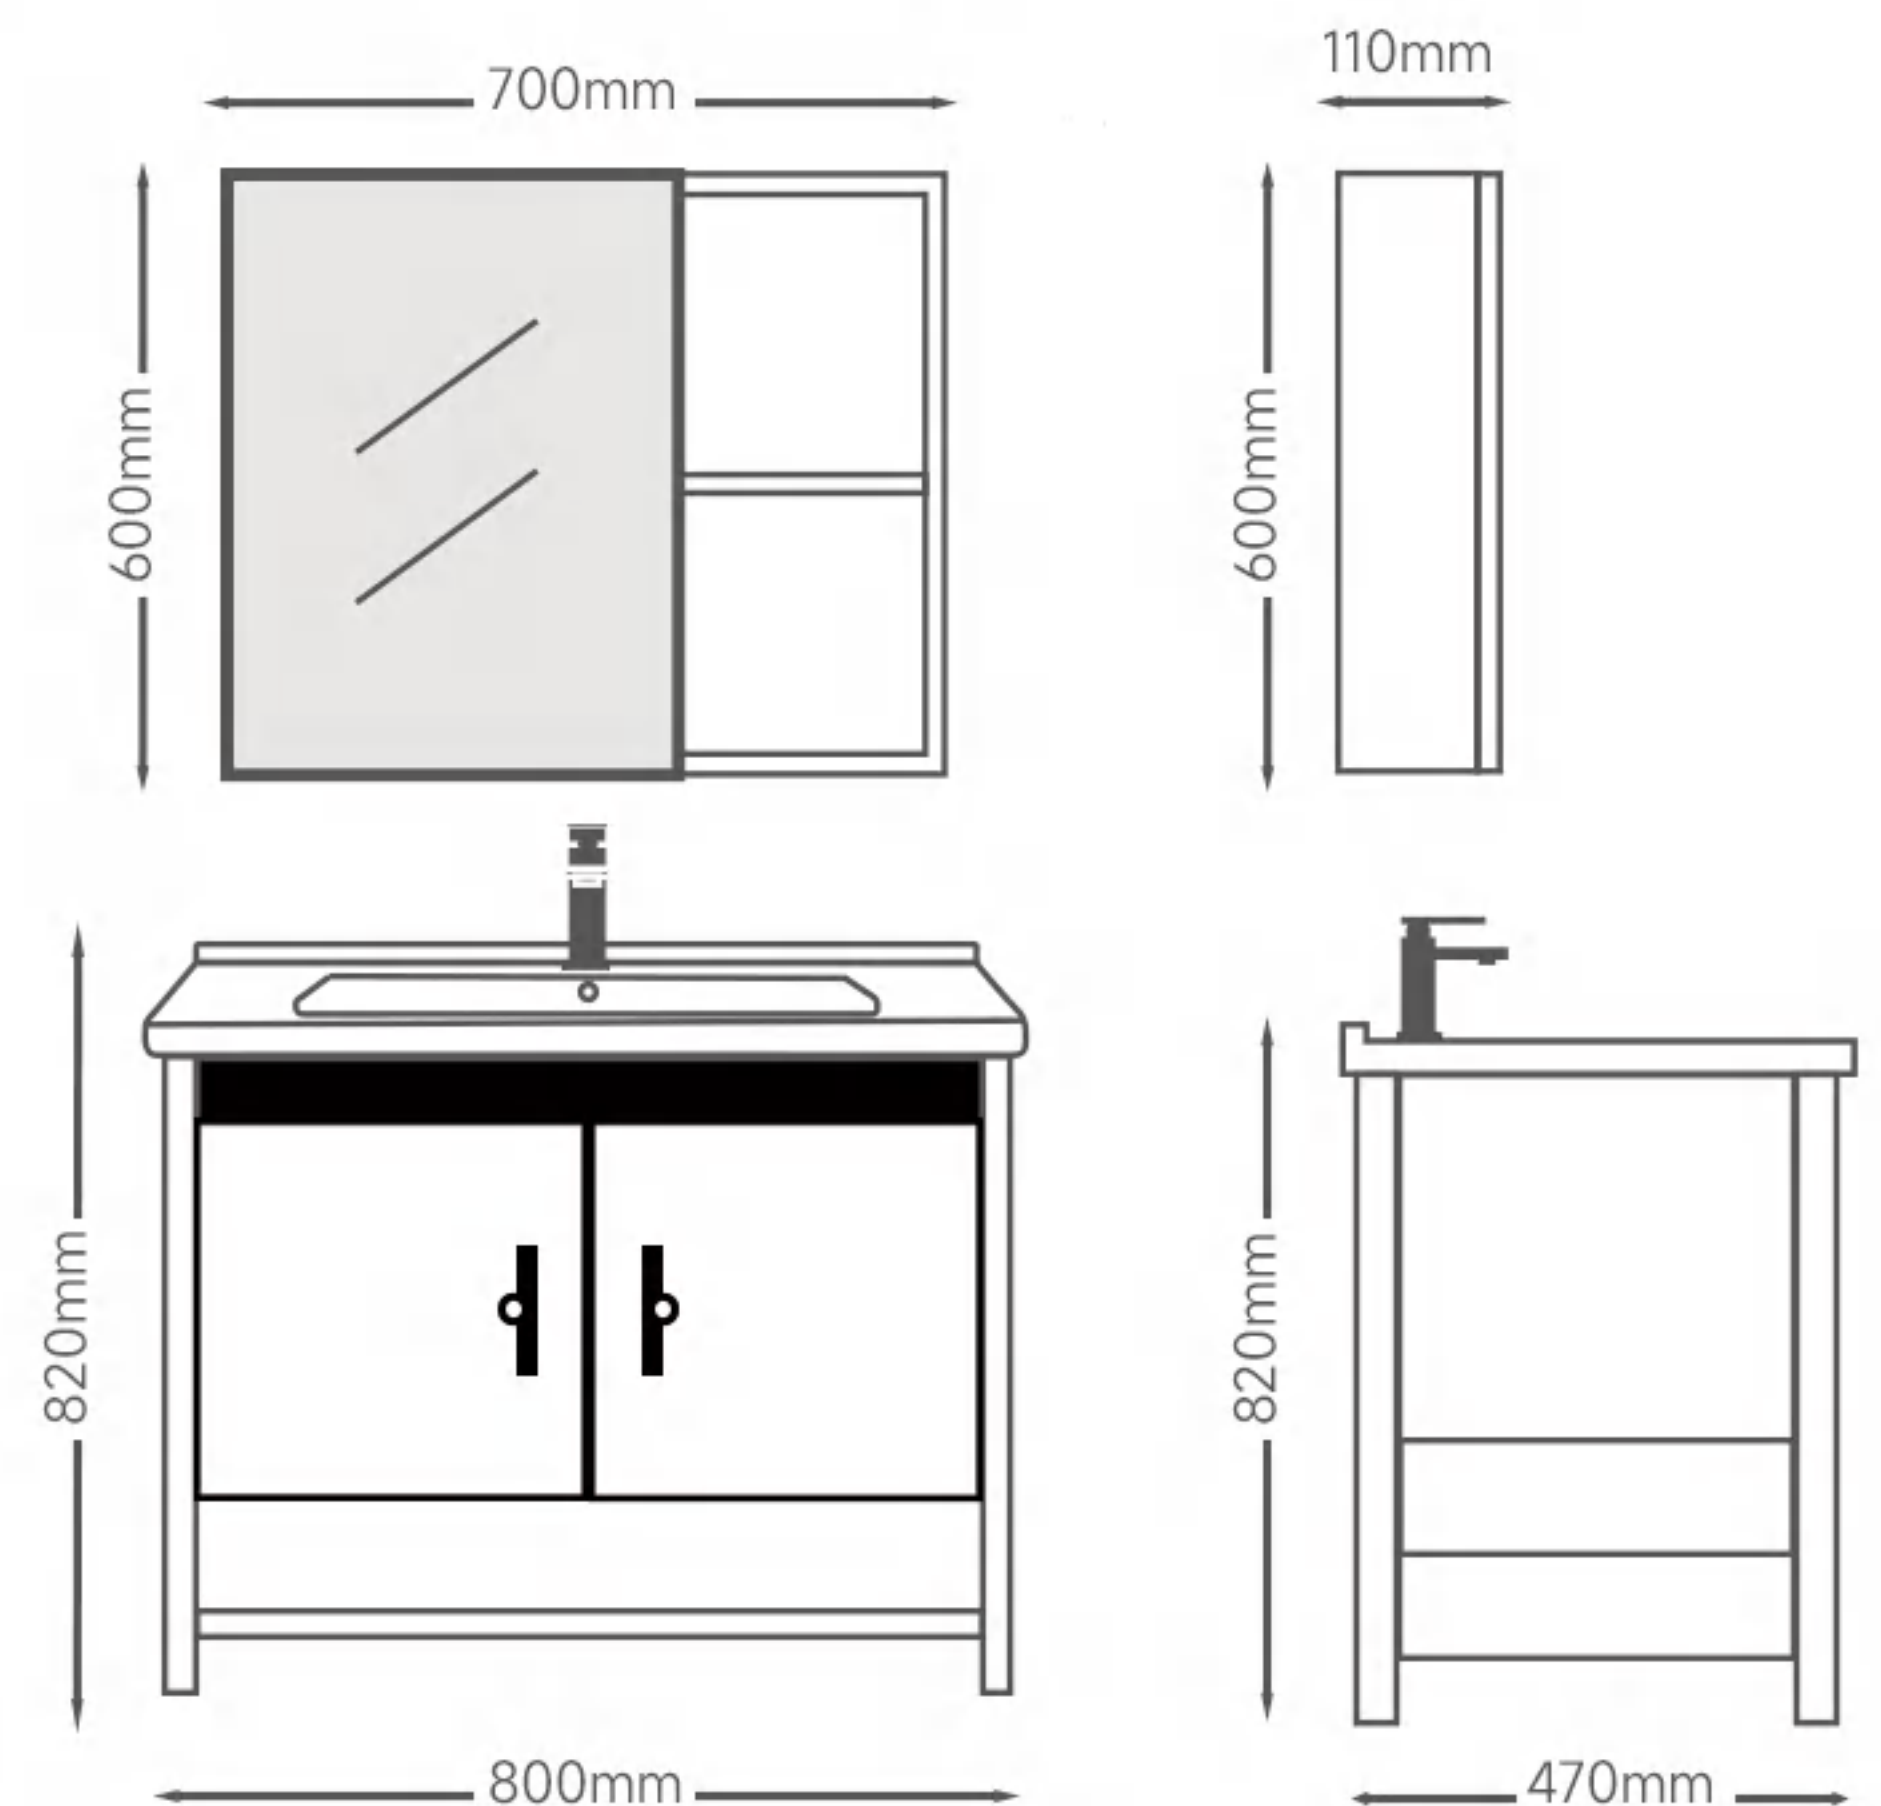

70Size:

Main Cabinet:700*470*820mm

Mirror Cabinet:700*110*600mm

80Size:

Main Cabinet:800*470*820mm

Mirror Cabinet:700*110*600mm

▲ Details

Details ▼

Model:2104A

SPC HONEYCOMB PANE

60Size:

Main Cabinet:600*470*820mm

Mirror Cabinet:550*110*600mm

70Size:

Main Cabinet:700*470*820mm

Mirror Cabinet:700*110*600mm

80Size:

Main Cabinet:800*470*820mm

Mirror Cabinet:700*110*600mm

▲ Details

▼ Details

Model:2104B

SPC HONEYCOMB PANE

60Size:

Main Cabinet:600*470*820mm

Mirror Cabinet:550*110*600mm

70Size:

Main Cabinet:700*470*820mm

Mirror Cabinet:700*110*600mm

80Size:

Main Cabinet:800*470*820mm

Mirror Cabinet:700*110*600mm