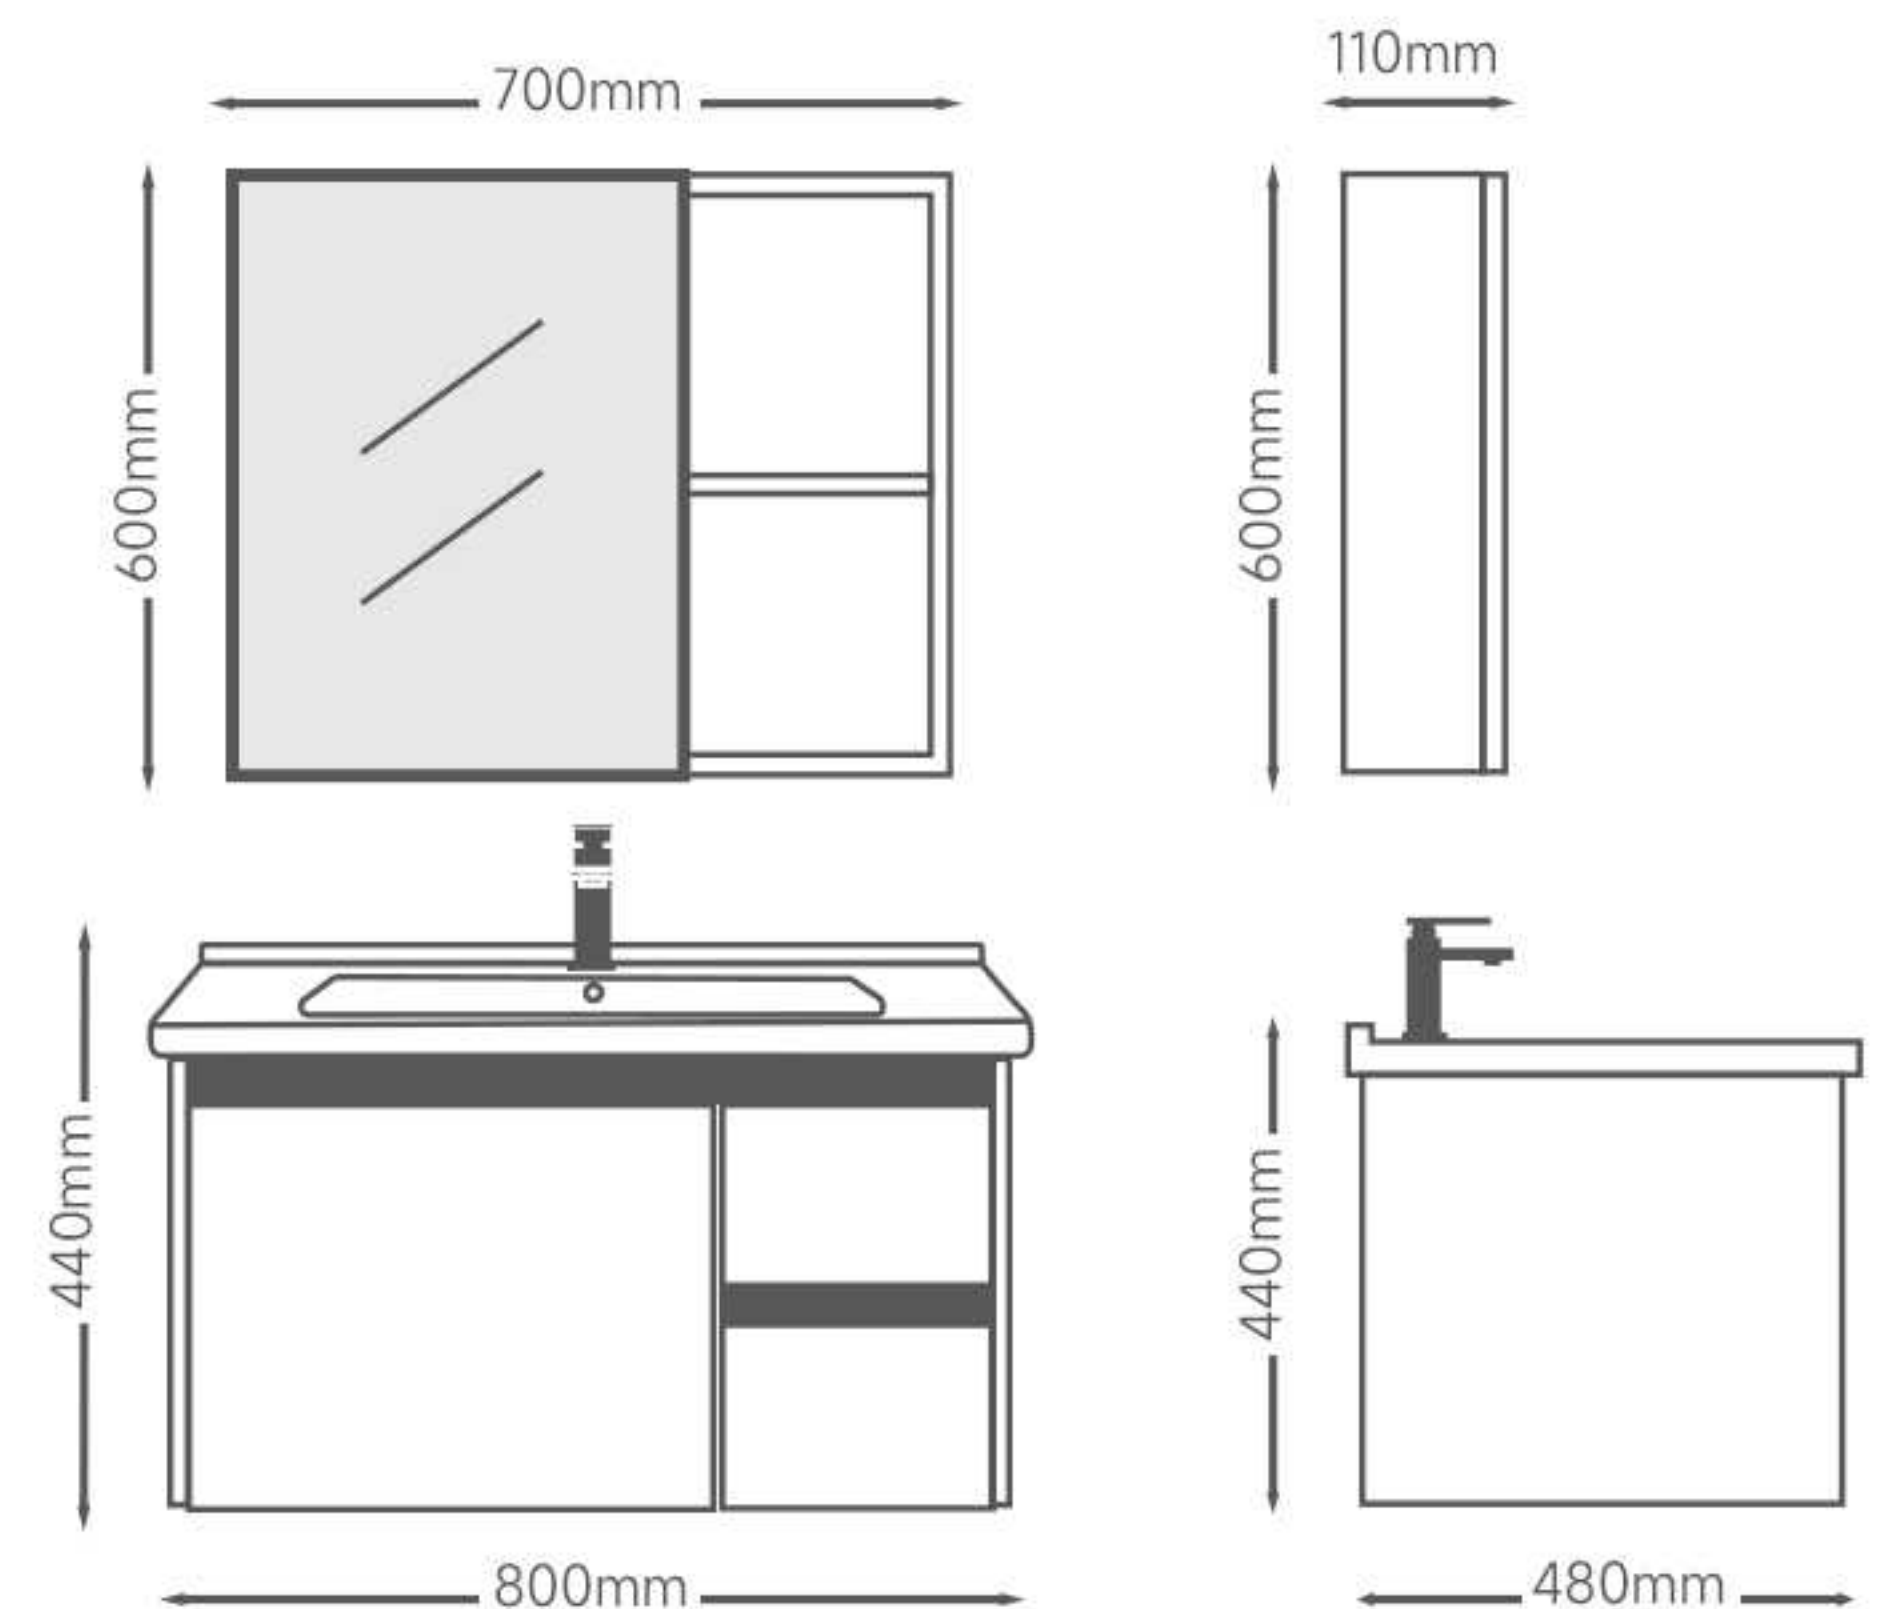

Mirror Cabinet:550*110*600mm

70Size:

Main Cabinet:700*480*440mm

Mirror Cabinet:700*110*600mm

80Size:

Main Cabinet:800*480*440mm

Mirror Cabinet:700*110*600mm

▲ Details

Details ▼

Model:1011A

PVC PANEL

60Size:

Main Cabinet:600*480*440mm
Mirror Cabinet:550*110*600mm

70Size:

Main Cabinet:700*480*440mm
Mirror Cabinet:700*110*600mm

80Size:

Main Cabinet:800*480*440mm
Mirror Cabinet:700*110*600mm

▲ Details

Details ▼

Model:1011B

PVC PANEL

60Size:

Main Cabinet:600*480*440mm

Mirror Cabinet:550*110*600mm

70Size:

Main Cabinet:700*480*440mm

Mirror Cabinet:700*110*600mm

80Size:

Main Cabinet:800*480*440mm

Mirror Cabinet:700*110*600mm

▲ Details

Details ▼