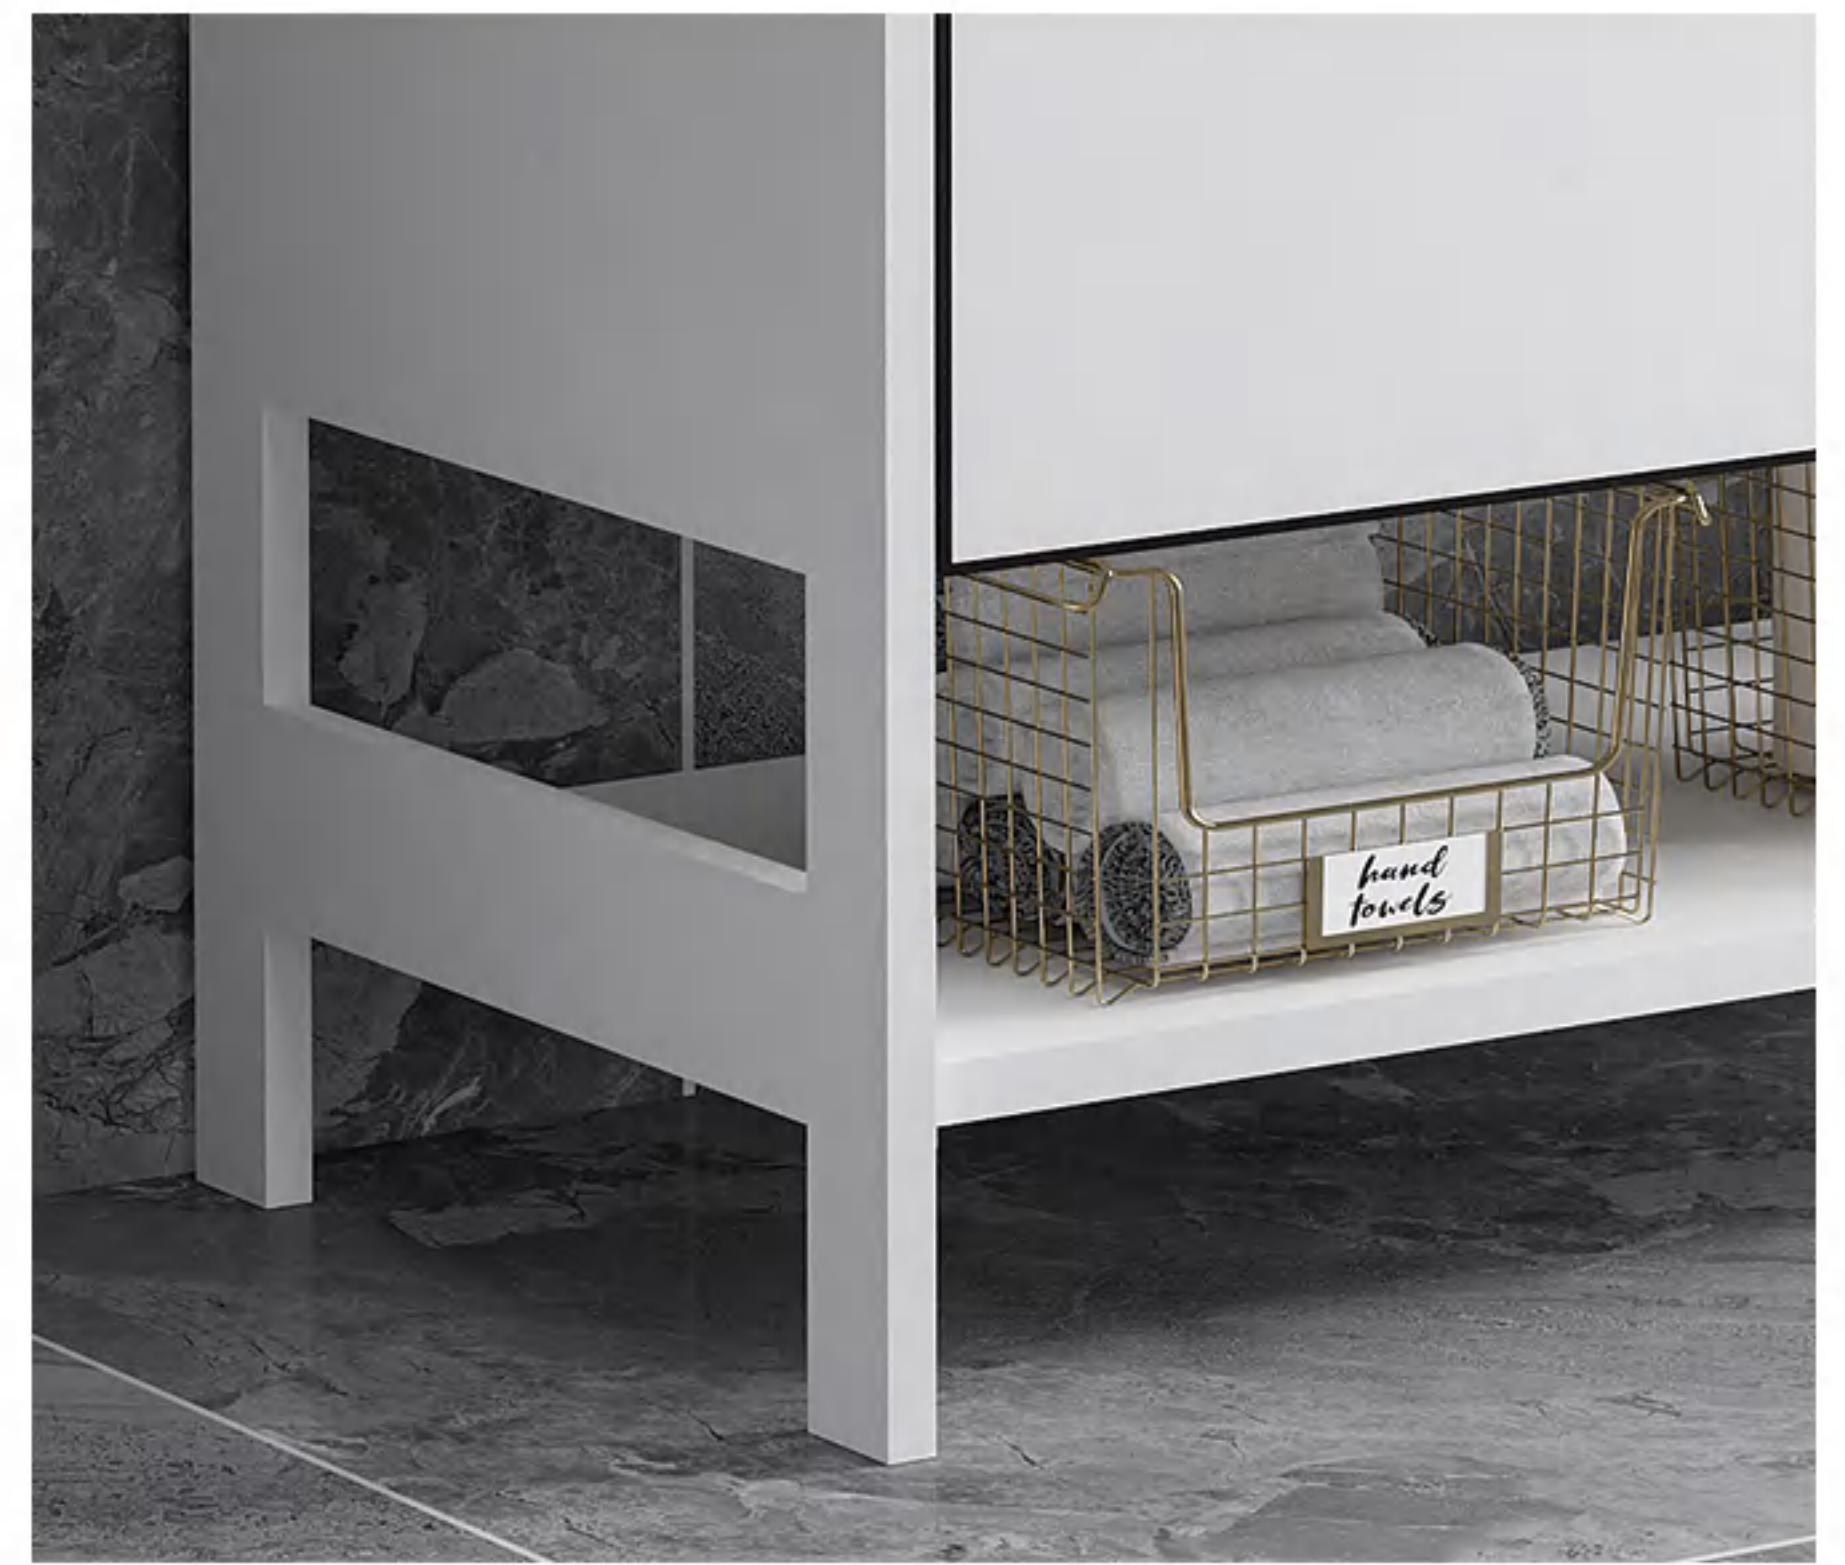

70Size:

Main Cabinet:700*470*820mm

Mirror Cabinet:700*110*600mm

80Size:

Main Cabinet:800*470*820mm

Mirror Cabinet:700*110*600mm

▲ Details

Details ▼

Model:2104A

SPC HONEYCOMB PANE

60Size:

Main Cabinet:600*470*820mm

Mirror Cabinet:550*110*600mm

70Size:

Main Cabinet:700*470*820mm

Mirror Cabinet:700*110*600mm