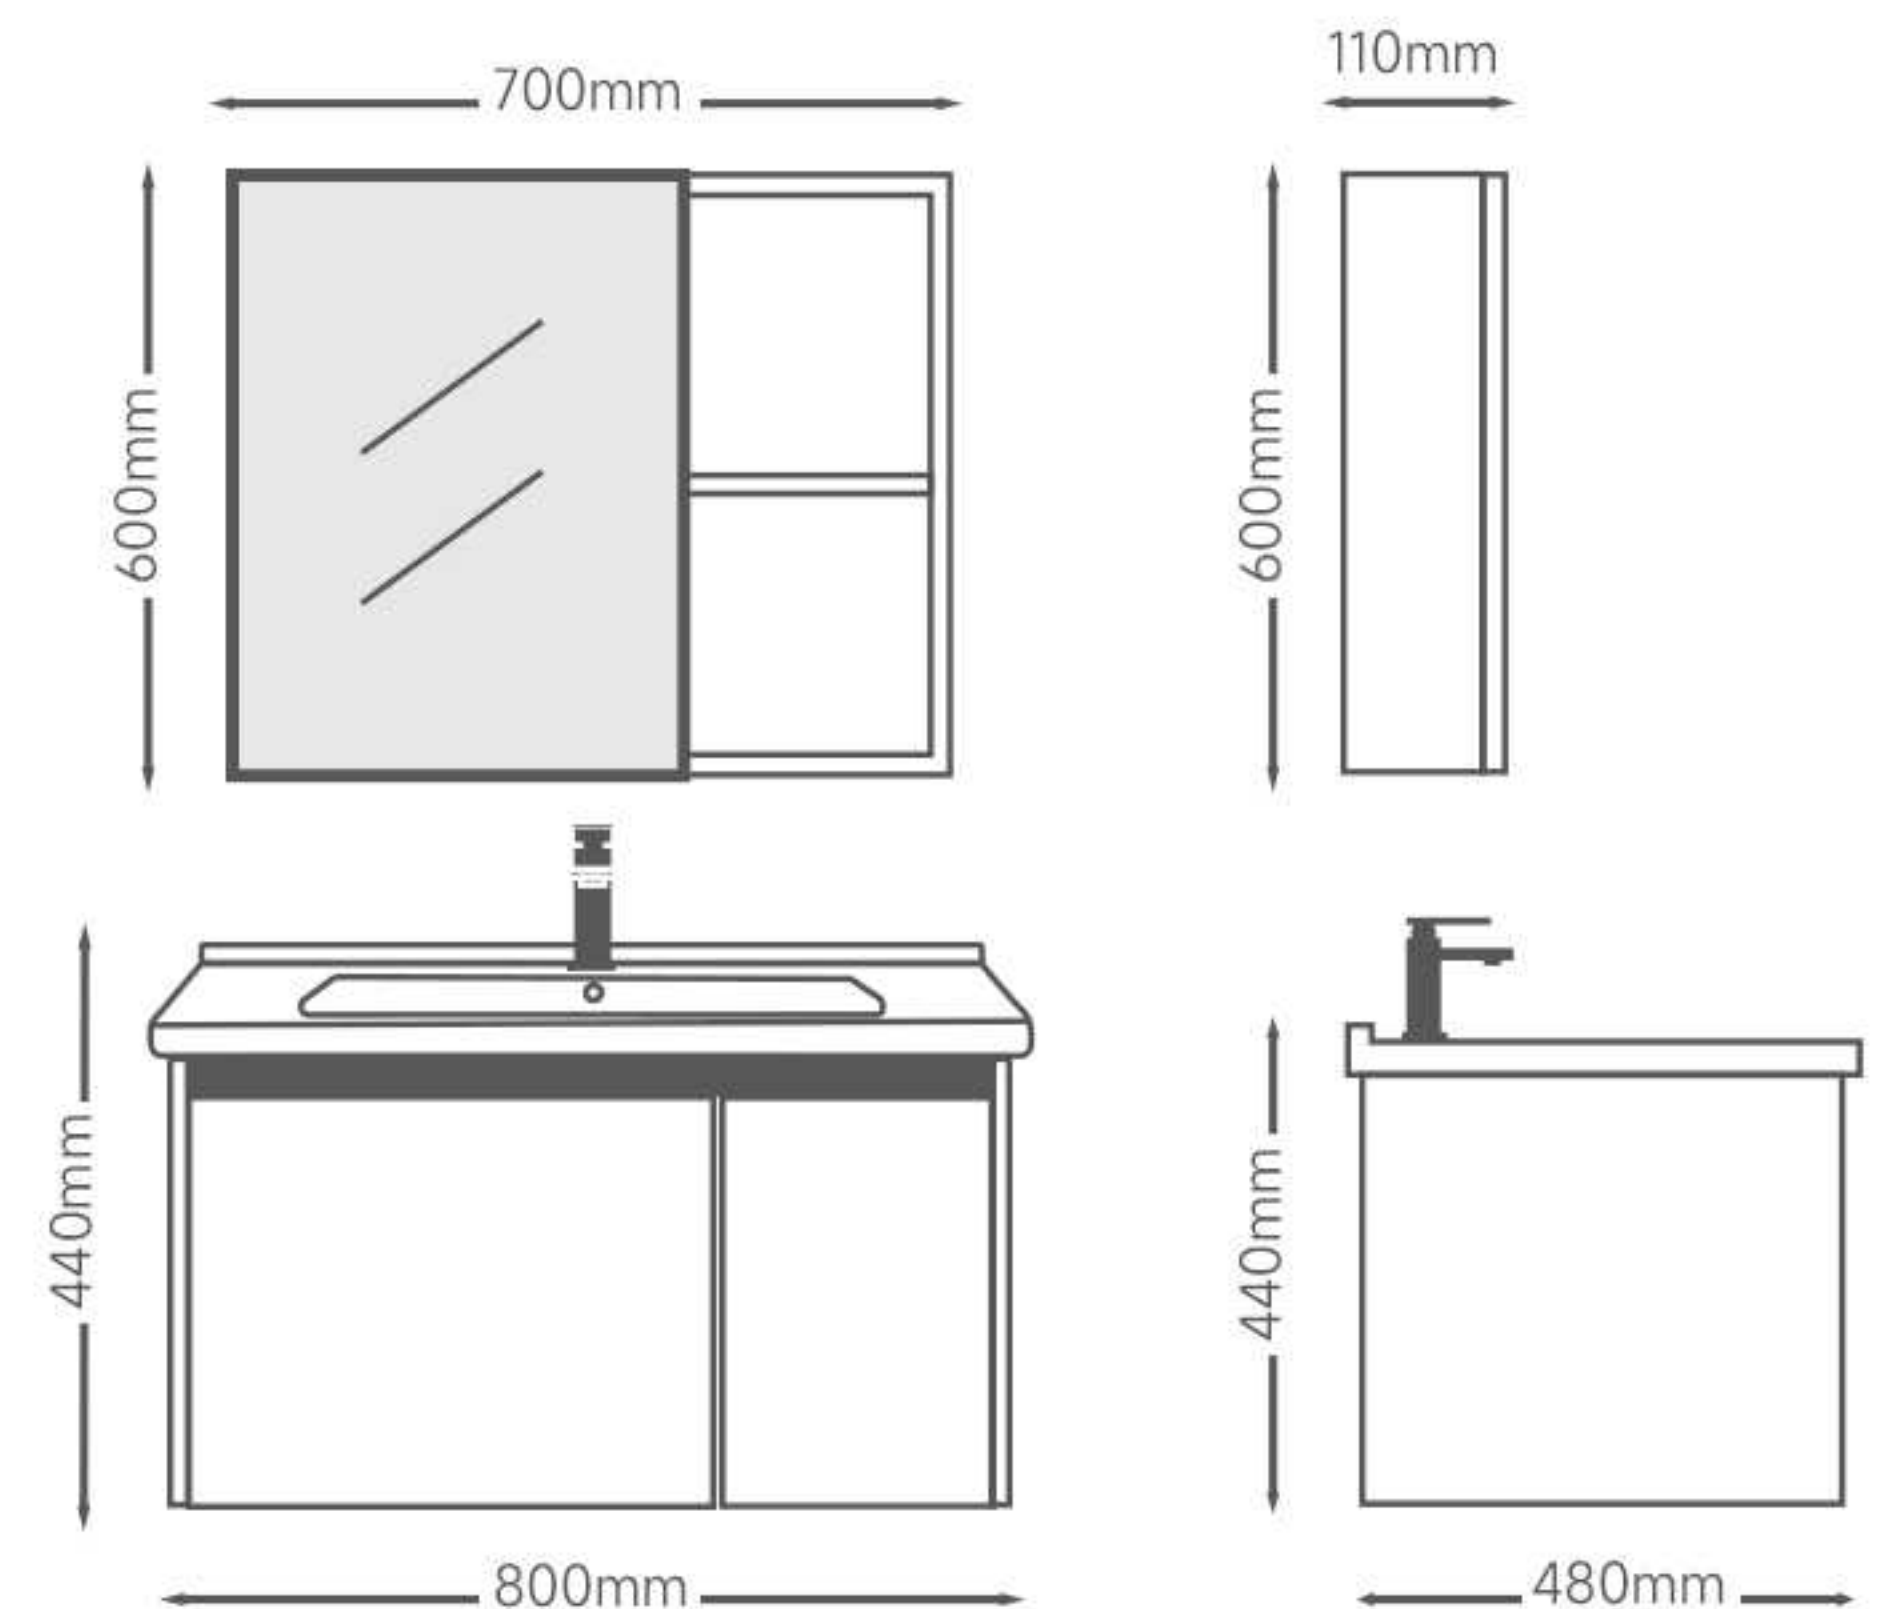

70Size:

Main Cabinet:700*480*440mm

Mirror Cabinet:700*110*600mm

80Size:

Main Cabinet:800*480*440mm

Mirror Cabinet:700*110*600mm

▲ Details

Details ▼

Model:1013A

PVC PANEL

60Size:

Main Cabinet:600*480*440mm
Mirror Cabinet:550*110*600mm

70Size:

Main Cabinet:700*480*440mm
Mirror Cabinet:700*110*600mm

80Size:

Main Cabinet:800*480*440mm
Mirror Cabinet:700*110*600mm

▲ Details

Details ▼

Model:1013B

PVC PANEL

60Size:

Main Cabinet:600*480*440mm

Mirror Cabinet:550*110*600mm

70Size:

Main Cabinet:700*480*440mm

Mirror Cabinet:700*110*600mm

80Size:

Main Cabinet:800*480*440mm

Mirror Cabinet:700*110*600mm

▲ Details

Details ▼

Model:1014A