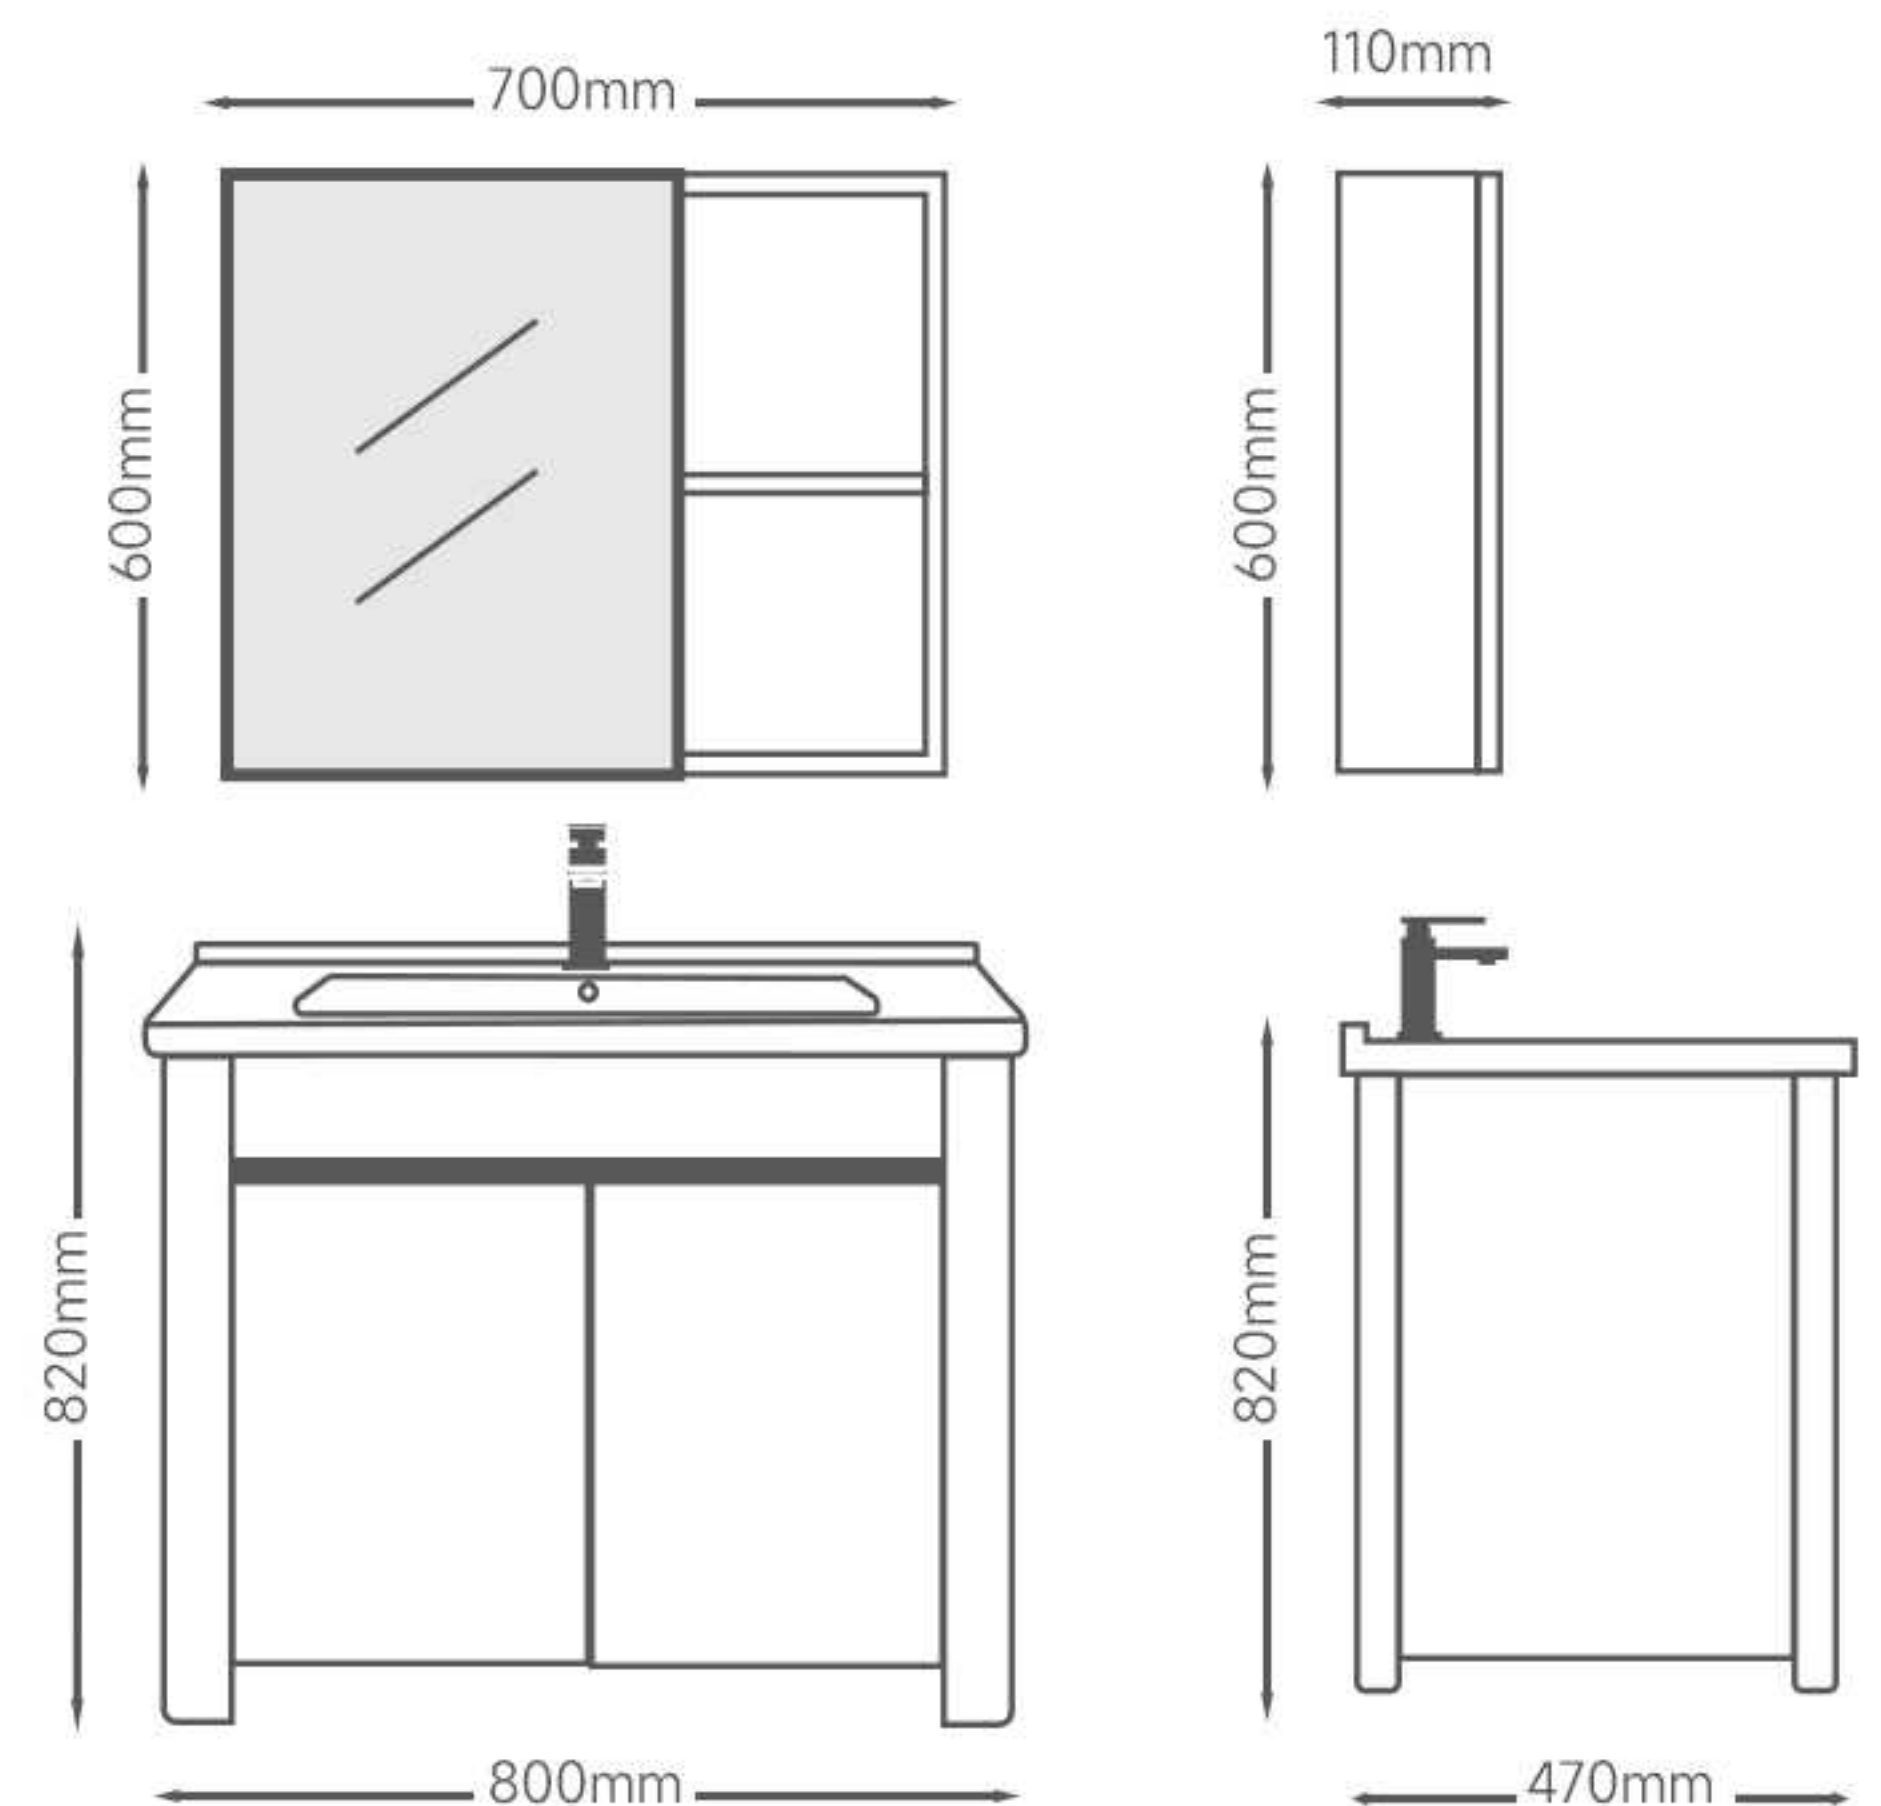

Mirror Cabinet:700*110*600mm

80Size:

Main Cabinet:800*470*820mm

Mirror Cabinet:700*110*600mm

▲ Details

Details ▼

Model:2521A

SPC HONEYCOMB PANE

60Size:

Main Cabinet:600*470*820mm

Mirror Cabinet:550*110*600mm

70Size:

Main Cabinet:700*470*820mm

Mirror Cabinet:700*110*600mm

80Size:

Main Cabinet:800*470*820mm

Mirror Cabinet:700*110*600mm

▲ Details

Details ▼

Model:2521B

SPC HONEYCOMB PANE

60Size:

Main Cabinet:600*470*820mm

Mirror Cabinet:550*110*600mm

70Size:

Main Cabinet:700*470*820mm

Mirror Cabinet:700*110*600mm

80Size:

Main Cabinet:800*470*820mm

Mirror Cabinet:700*110*600mm

▲ Details

Details ▼