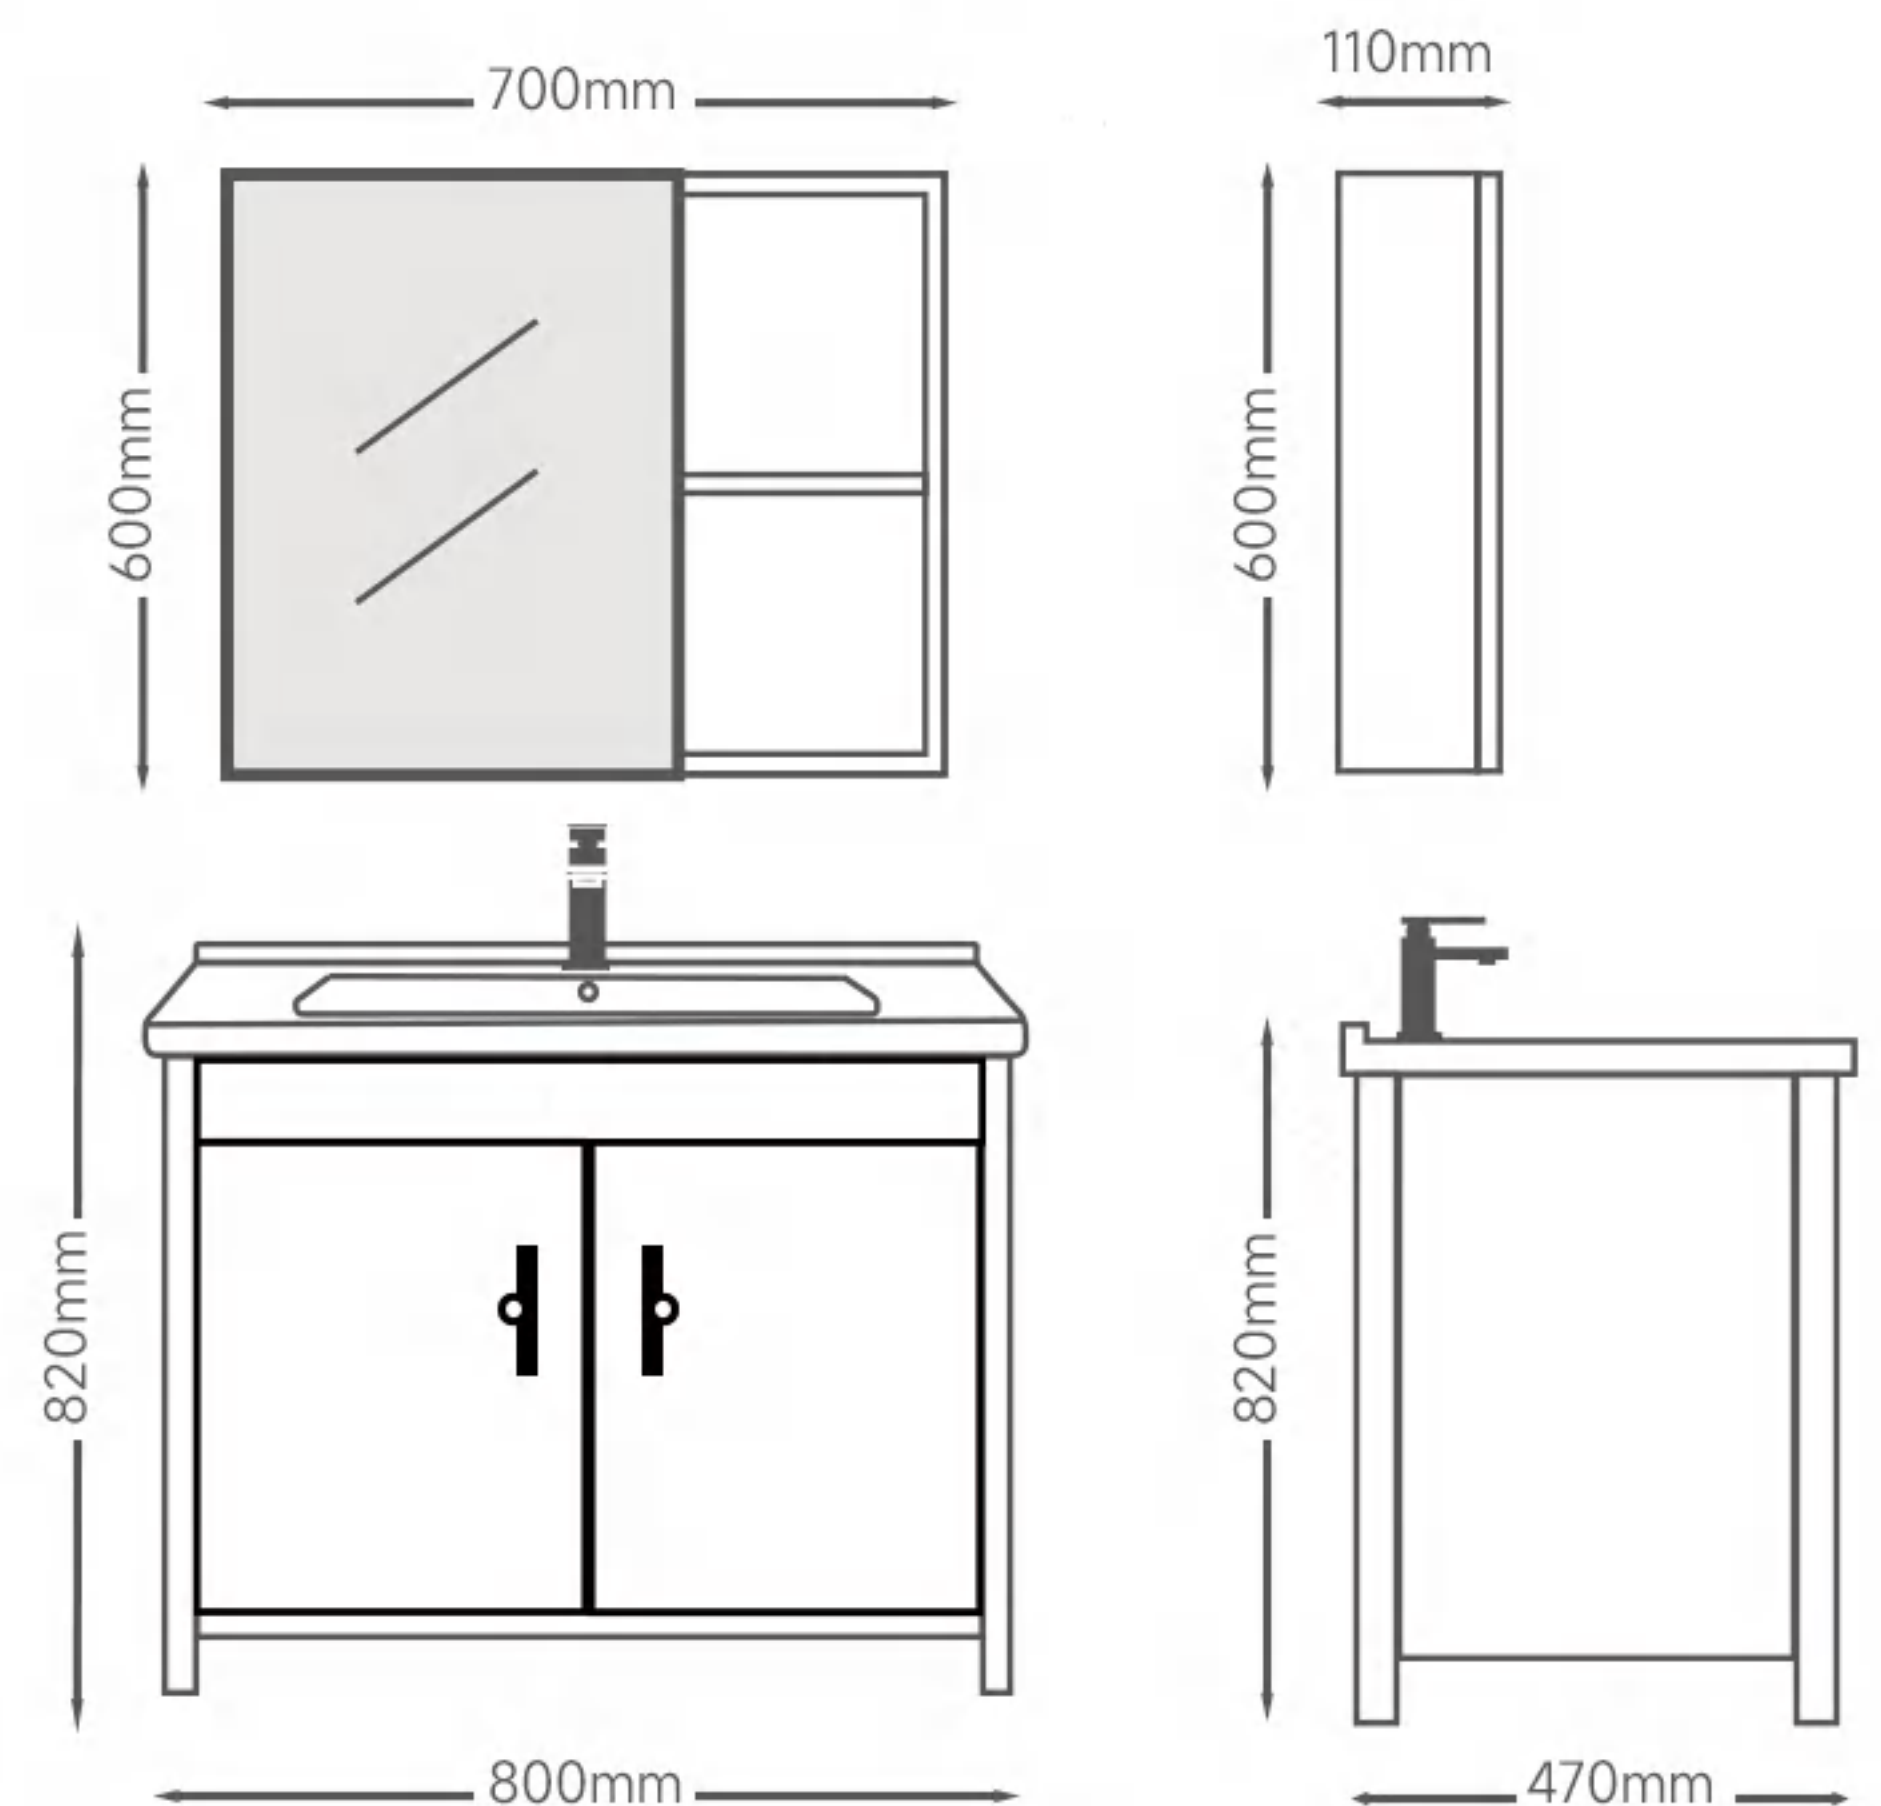

Mirror Cabinet:700*110*600mm

80Size:

Main Cabinet:800*470*820mm

Mirror Cabinet:700*110*600mm

▲ Details

Details ▼

Model:2103A

SPC HONEYCOMB PANE

60Size:

Main Cabinet:600*470*820mm

Mirror Cabinet:550*110*600mm

70Size:

Main Cabinet:700*470*820mm

Mirror Cabinet:700*110*600mm

80Size:

Main Cabinet:800*470*820mm

Mirror Cabinet:700*110*600mm

▲ Details

Details ▼

Model:2103B

SPC HONEYCOMB PANE

60Size:

Main Cabinet:600*470*820mm

Mirror Cabinet:550*110*600mm

70Size:

Main Cabinet:700*470*820mm

Mirror Cabinet:700*110*600mm

80Size:

Main Cabinet:800*470*820mm

Mirror Cabinet:700*110*600mm

▲ Details

Details ▼