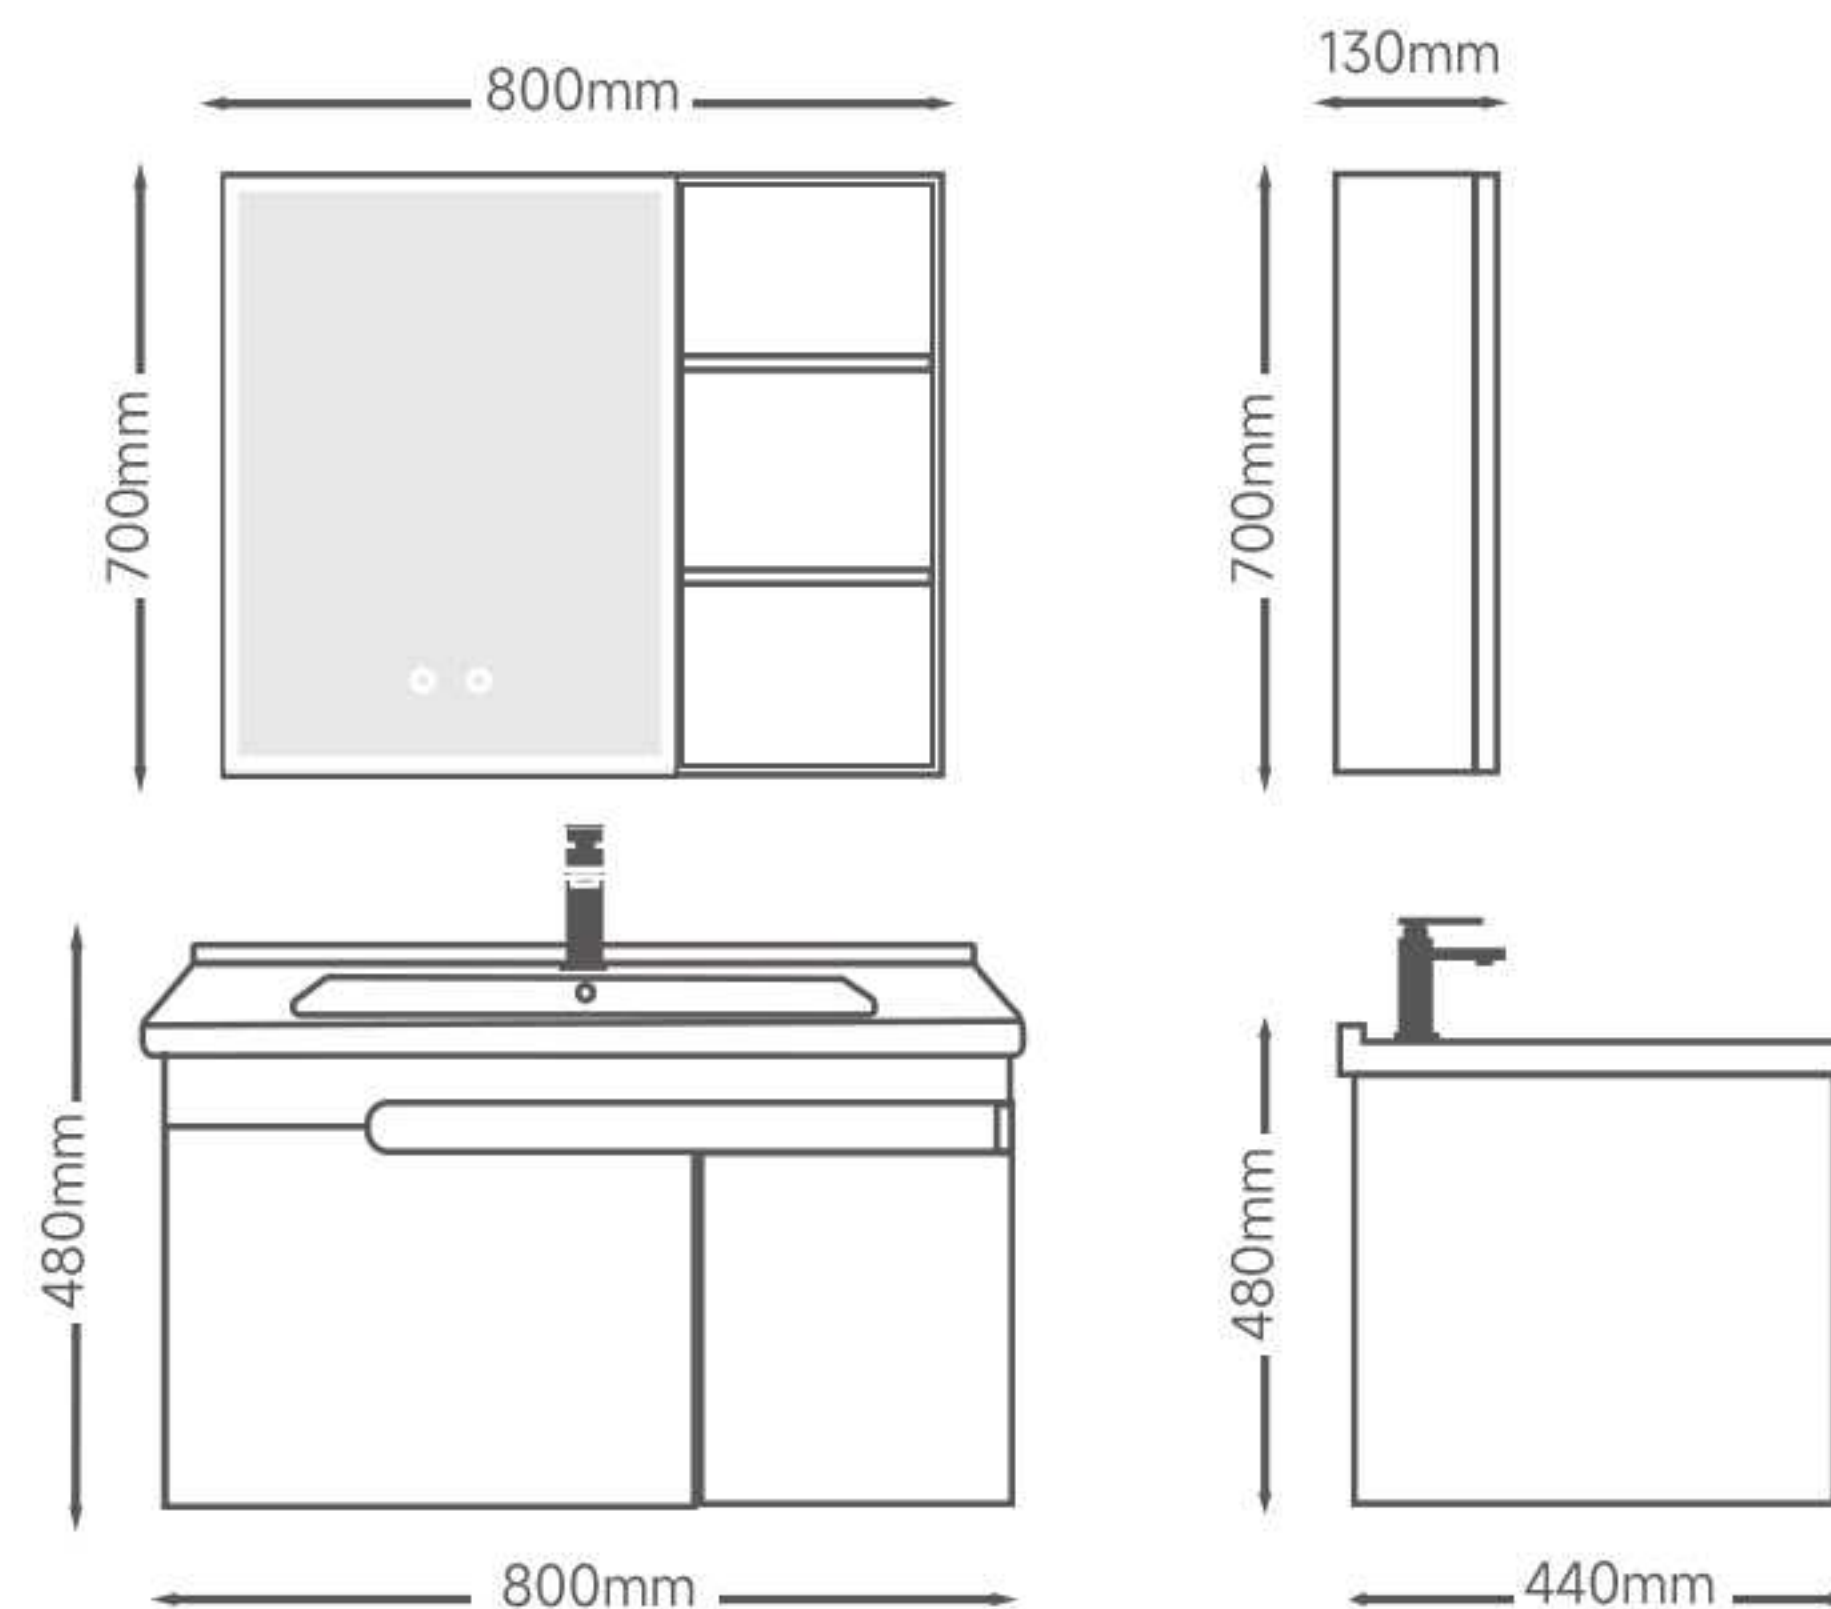

Mirror Cabinet:580*130*700mm

70Size:

Main Cabinet:700*480*440mm

Mirror Cabinet:680*130*700mm

80Size:

Main Cabinet:800*480*440mm

Mirror Cabinet:780*130*700mm

▲ Details

Details ▼

Model:2603

STAINLESS STEEL

60Size:

Main Cabinet:600*480*440mm

Mirror Cabinet:600*130*700mm

70Size:

Main Cabinet:700*480*440mm

Mirror Cabinet:700*130*700mm

80Size:

Main Cabinet:800*480*440mm

Mirror Cabinet:800*130*700mm

▲ Details

Details ▼

Model:2604

STAINLESS STEEL

60Size:

Main Cabinet:600*480*440mm
 Mirror Cabinet:600*130*700mm

70Size:

Main Cabinet:700*480*440mm
 Mirror Cabinet:700*130*700mm

80Size:

Main Cabinet:800*480*440mm
 Mirror Cabinet:800*130*700mm

▲ Details

Details ▼