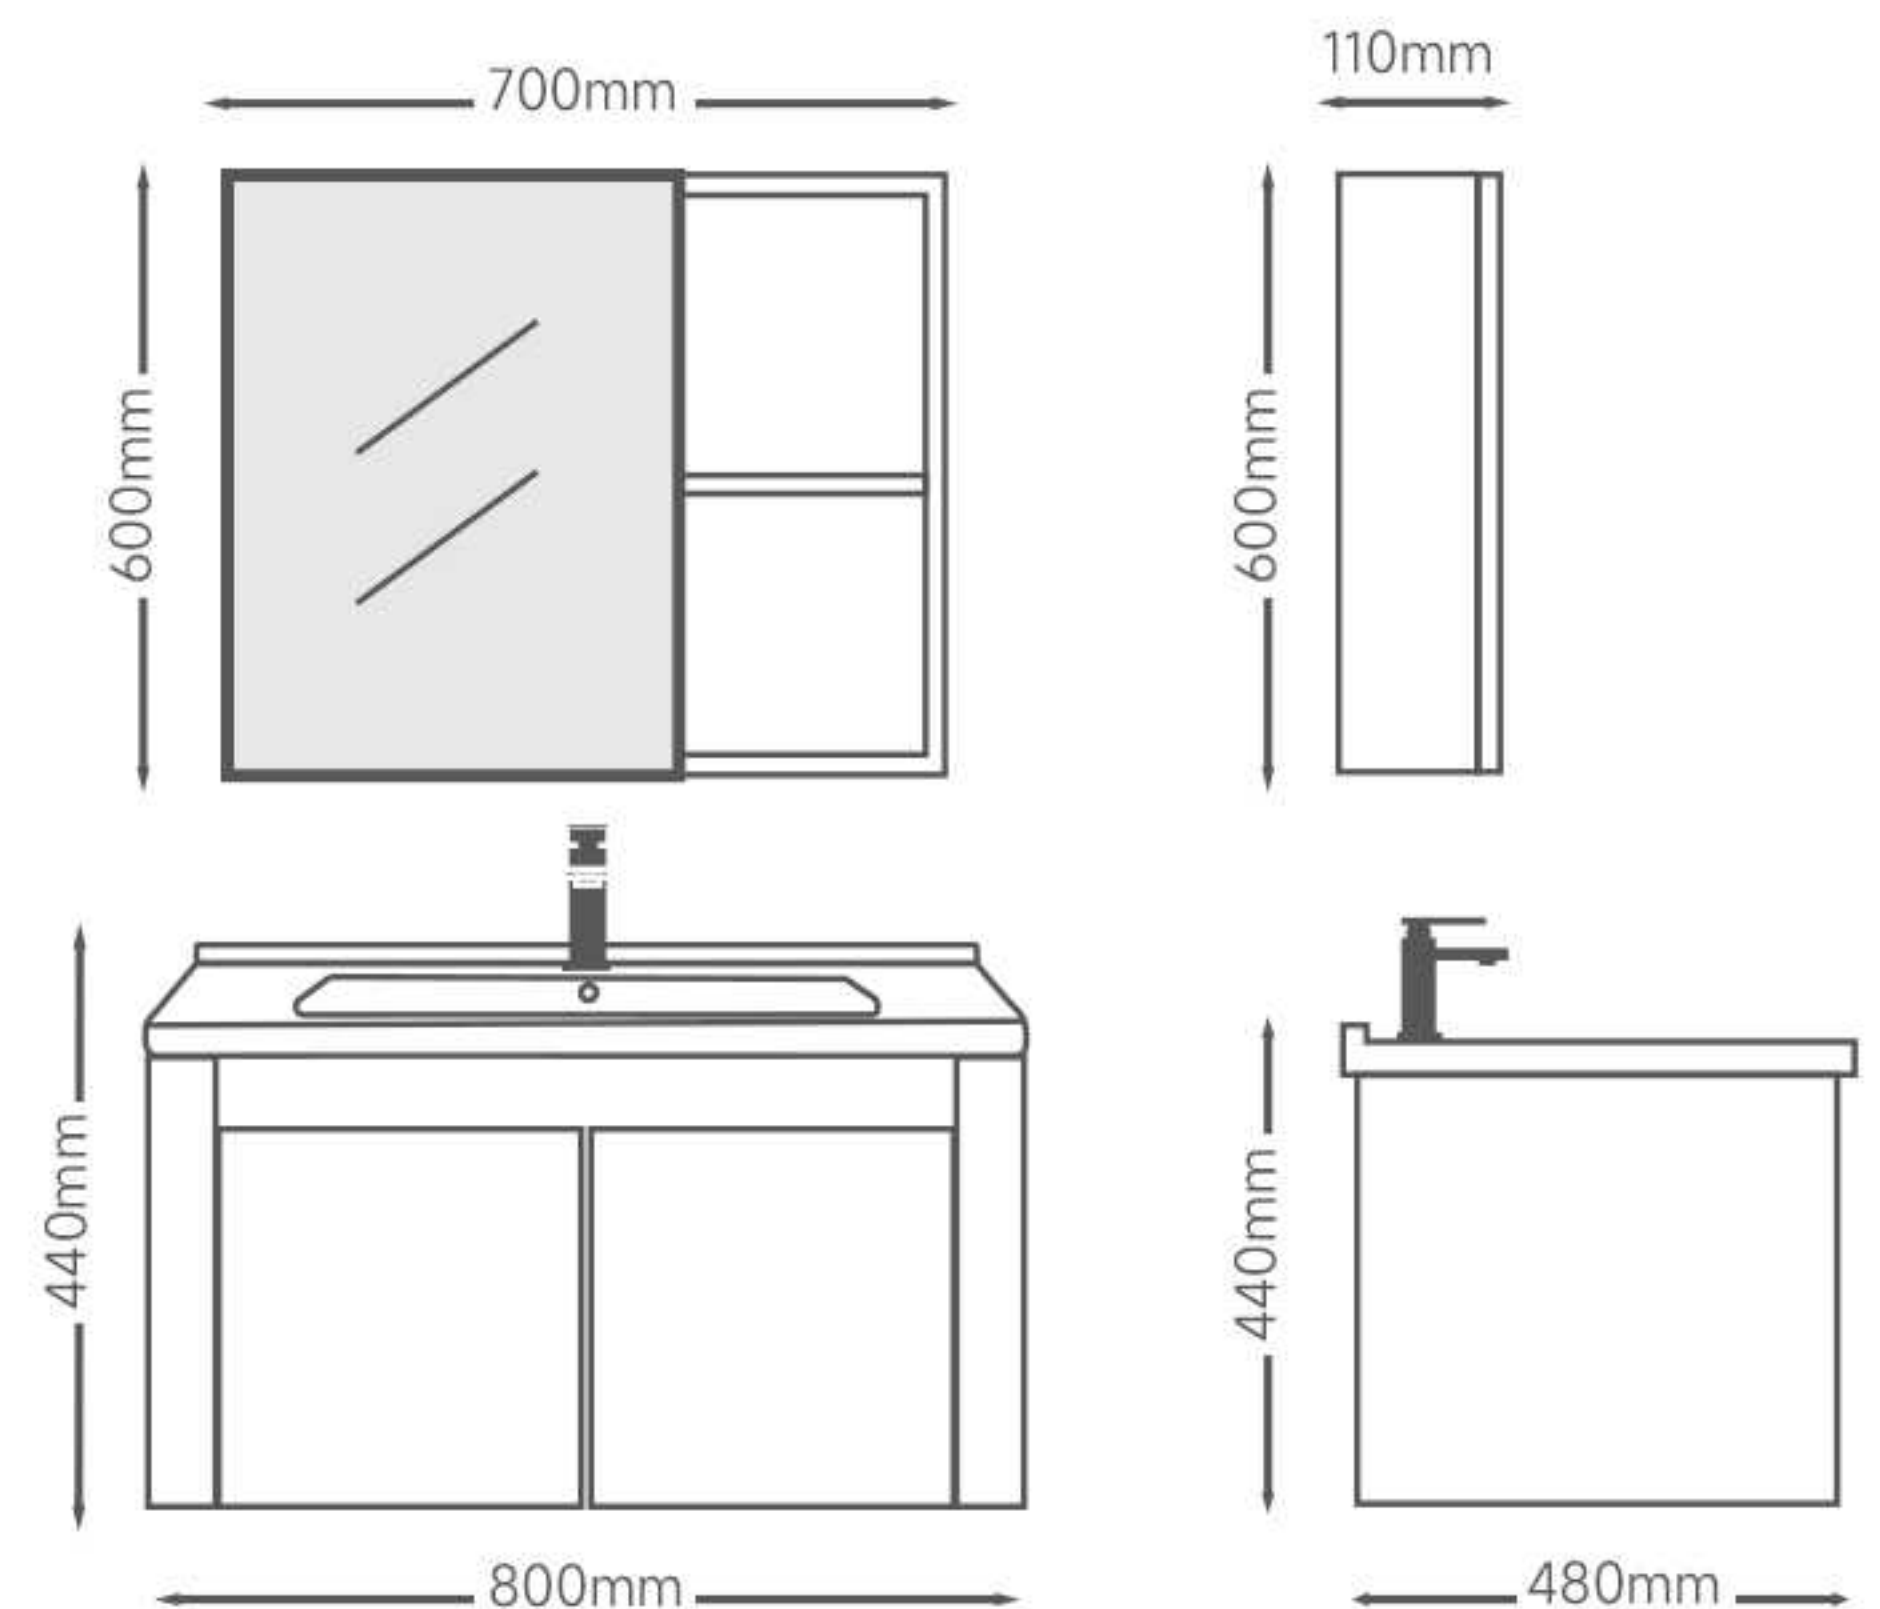

60Size:

Main Cabinet:600*480*440mm

Mirror Cabinet:550*110*600mm

70Size:

Main Cabinet:700*480*440mm

Mirror Cabinet:700*110*600mm

80Size:

Main Cabinet:800*480*440mm

Mirror Cabinet:700*110*600mm

▲ Details

Details ▼

Model:1003C

PVC PANEL

60Size:

Main Cabinet:600*480*440mm
 Mirror Cabinet:550*110*600mm

70Size:

Main Cabinet:700*480*440mm
 Mirror Cabinet:700*110*600mm

80Size:

Main Cabinet:800*480*440mm
 Mirror Cabinet:700*110*600mm

▲ Details

Details ▼

Model:1006

PVC PANEL

60Size:

Main Cabinet:600*480*440mm

Mirror Cabinet:550*110*600mm

70Size:

Main Cabinet:700*480*440mm

Mirror Cabinet:700*110*600mm

80Size:

Main Cabinet:800*480*440mm

Mirror Cabinet:700*110*600mm