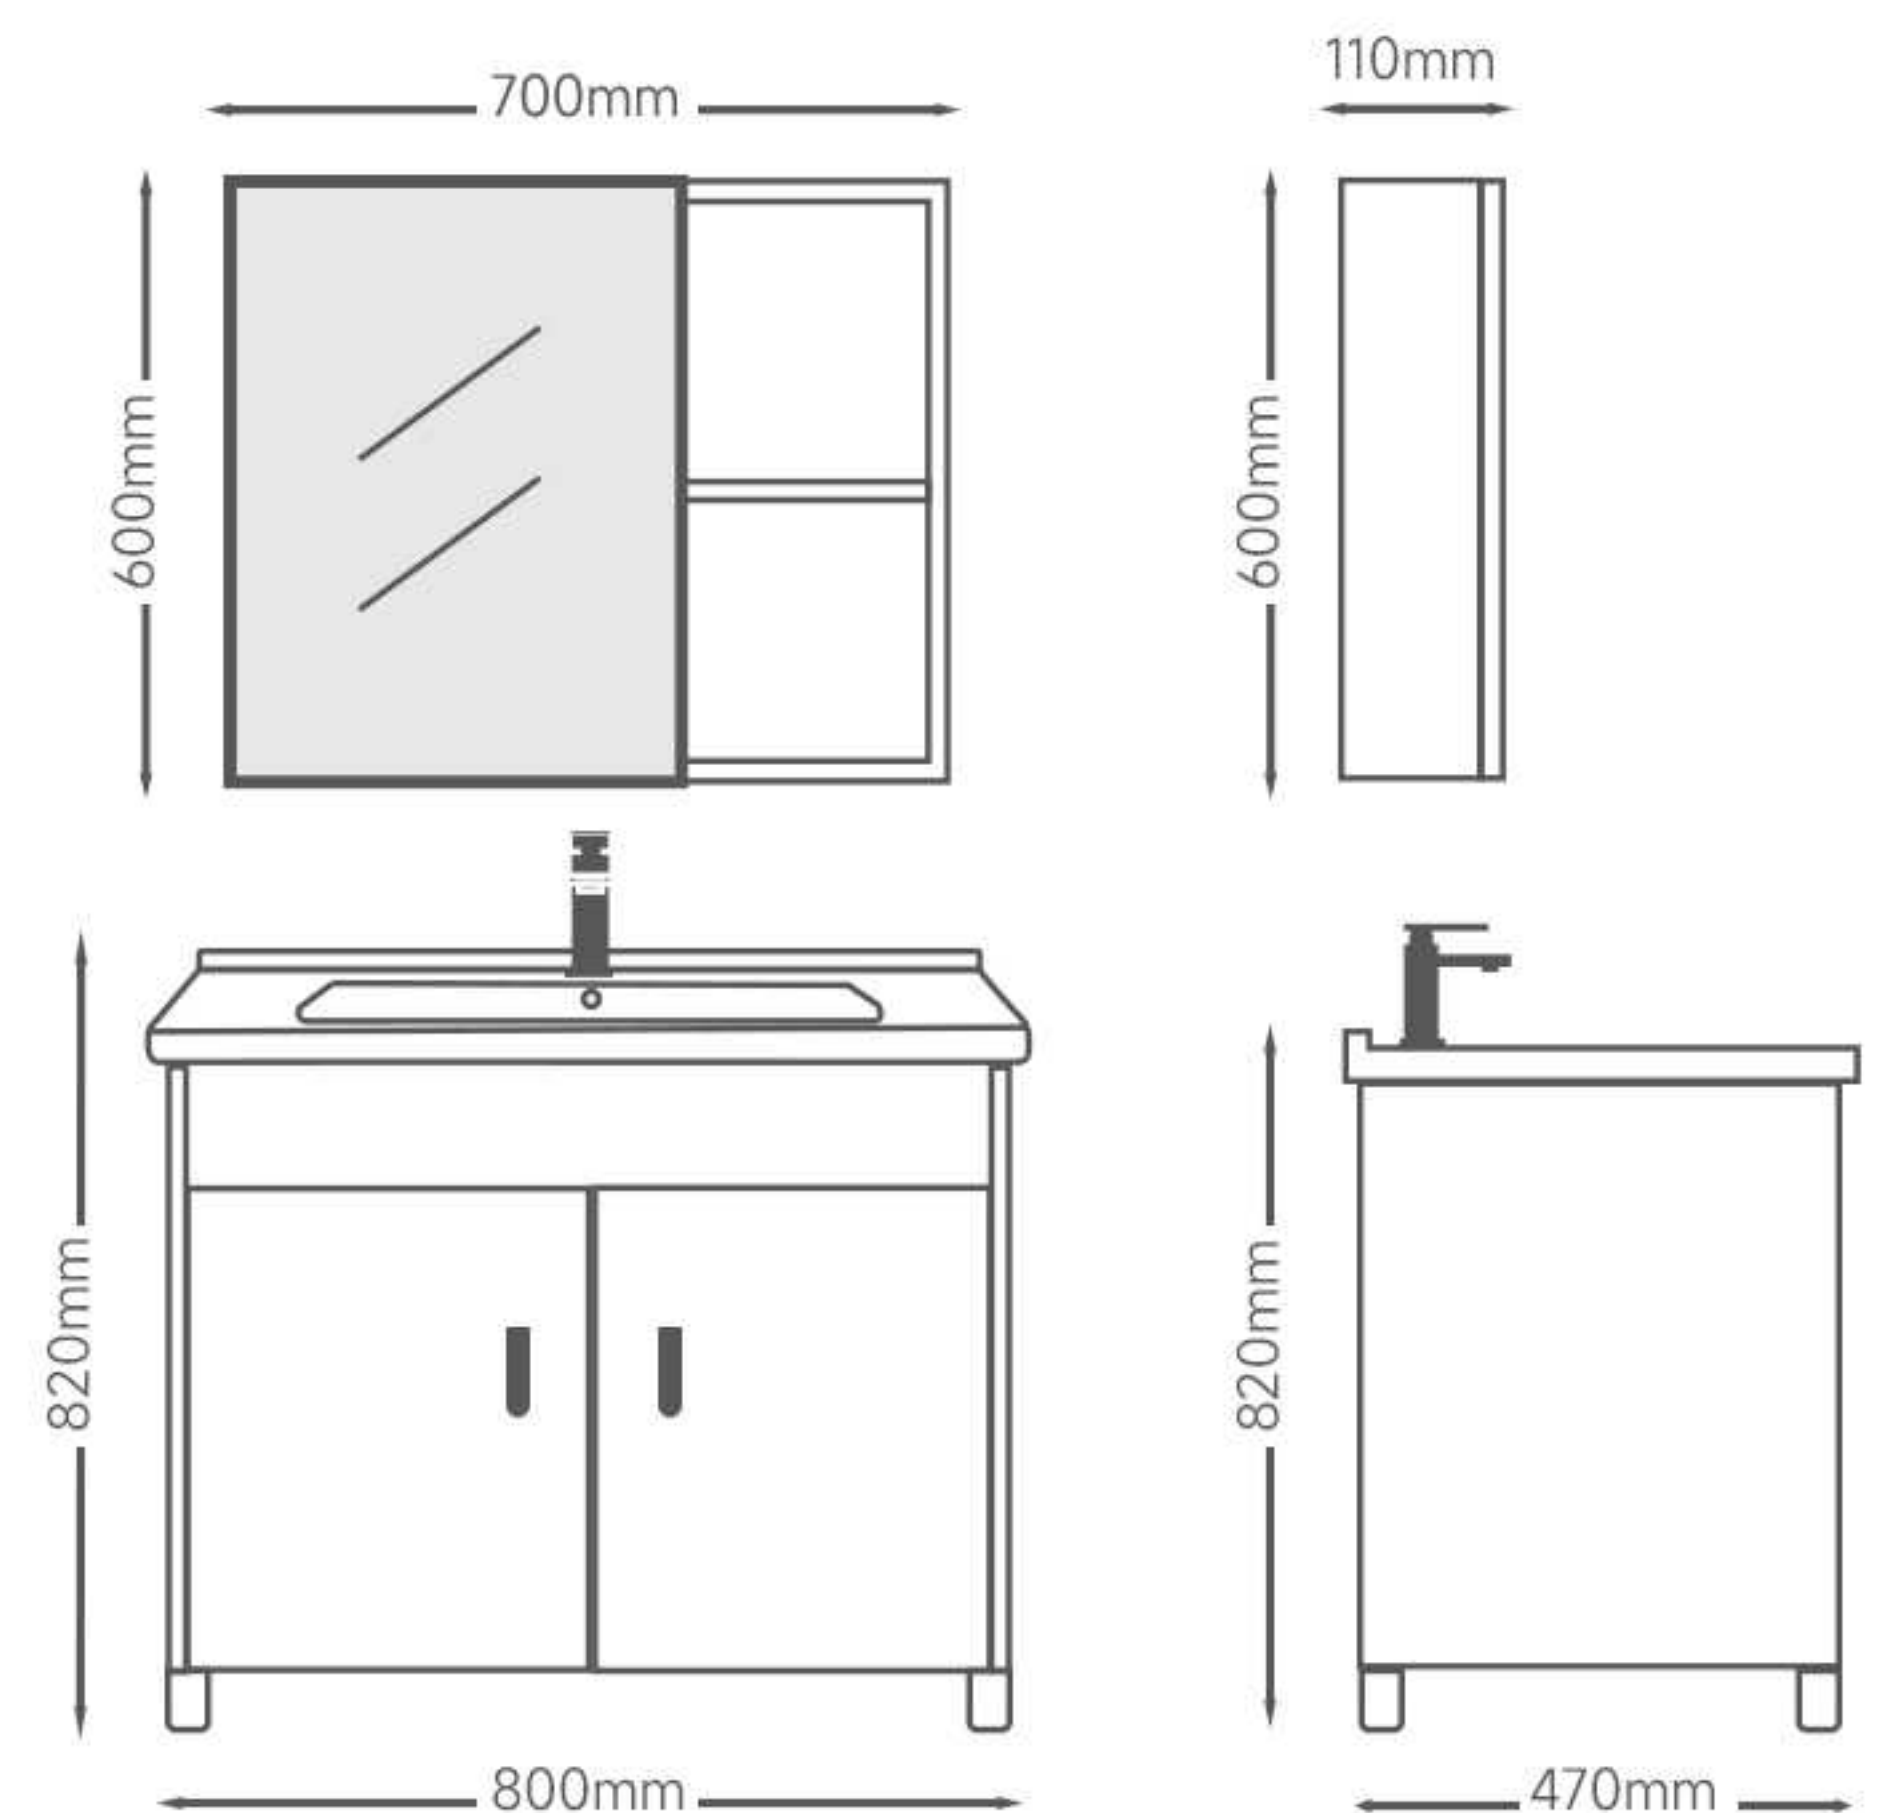

Mirror Cabinet:550*110*600mm

70Size:

Main Cabinet:700*470*820mm

Mirror Cabinet:700*110*600mm

80Size:

Main Cabinet:800*470*820mm

Mirror Cabinet:700*110*600mm

▲ Details

Details ▼

Model:2520B

SPC HONEYCOMB PANE

60Size:

Main Cabinet:600*470*820mm

Mirror Cabinet:550*110*600mm

70Size:

Main Cabinet:700*470*820mm

Mirror Cabinet:700*110*600mm

80Size:

Main Cabinet:800*470*820mm

Mirror Cabinet:700*110*600mm

▲ Details

Details ▼

Model:2521A

SPC HONEYCOMB PANE

60Size:

Main Cabinet:600*470*820mm

Mirror Cabinet:550*110*600mm

70Size:

Main Cabinet:700*470*820mm

Mirror Cabinet:700*110*600mm

80Size:

Main Cabinet:800*470*820mm