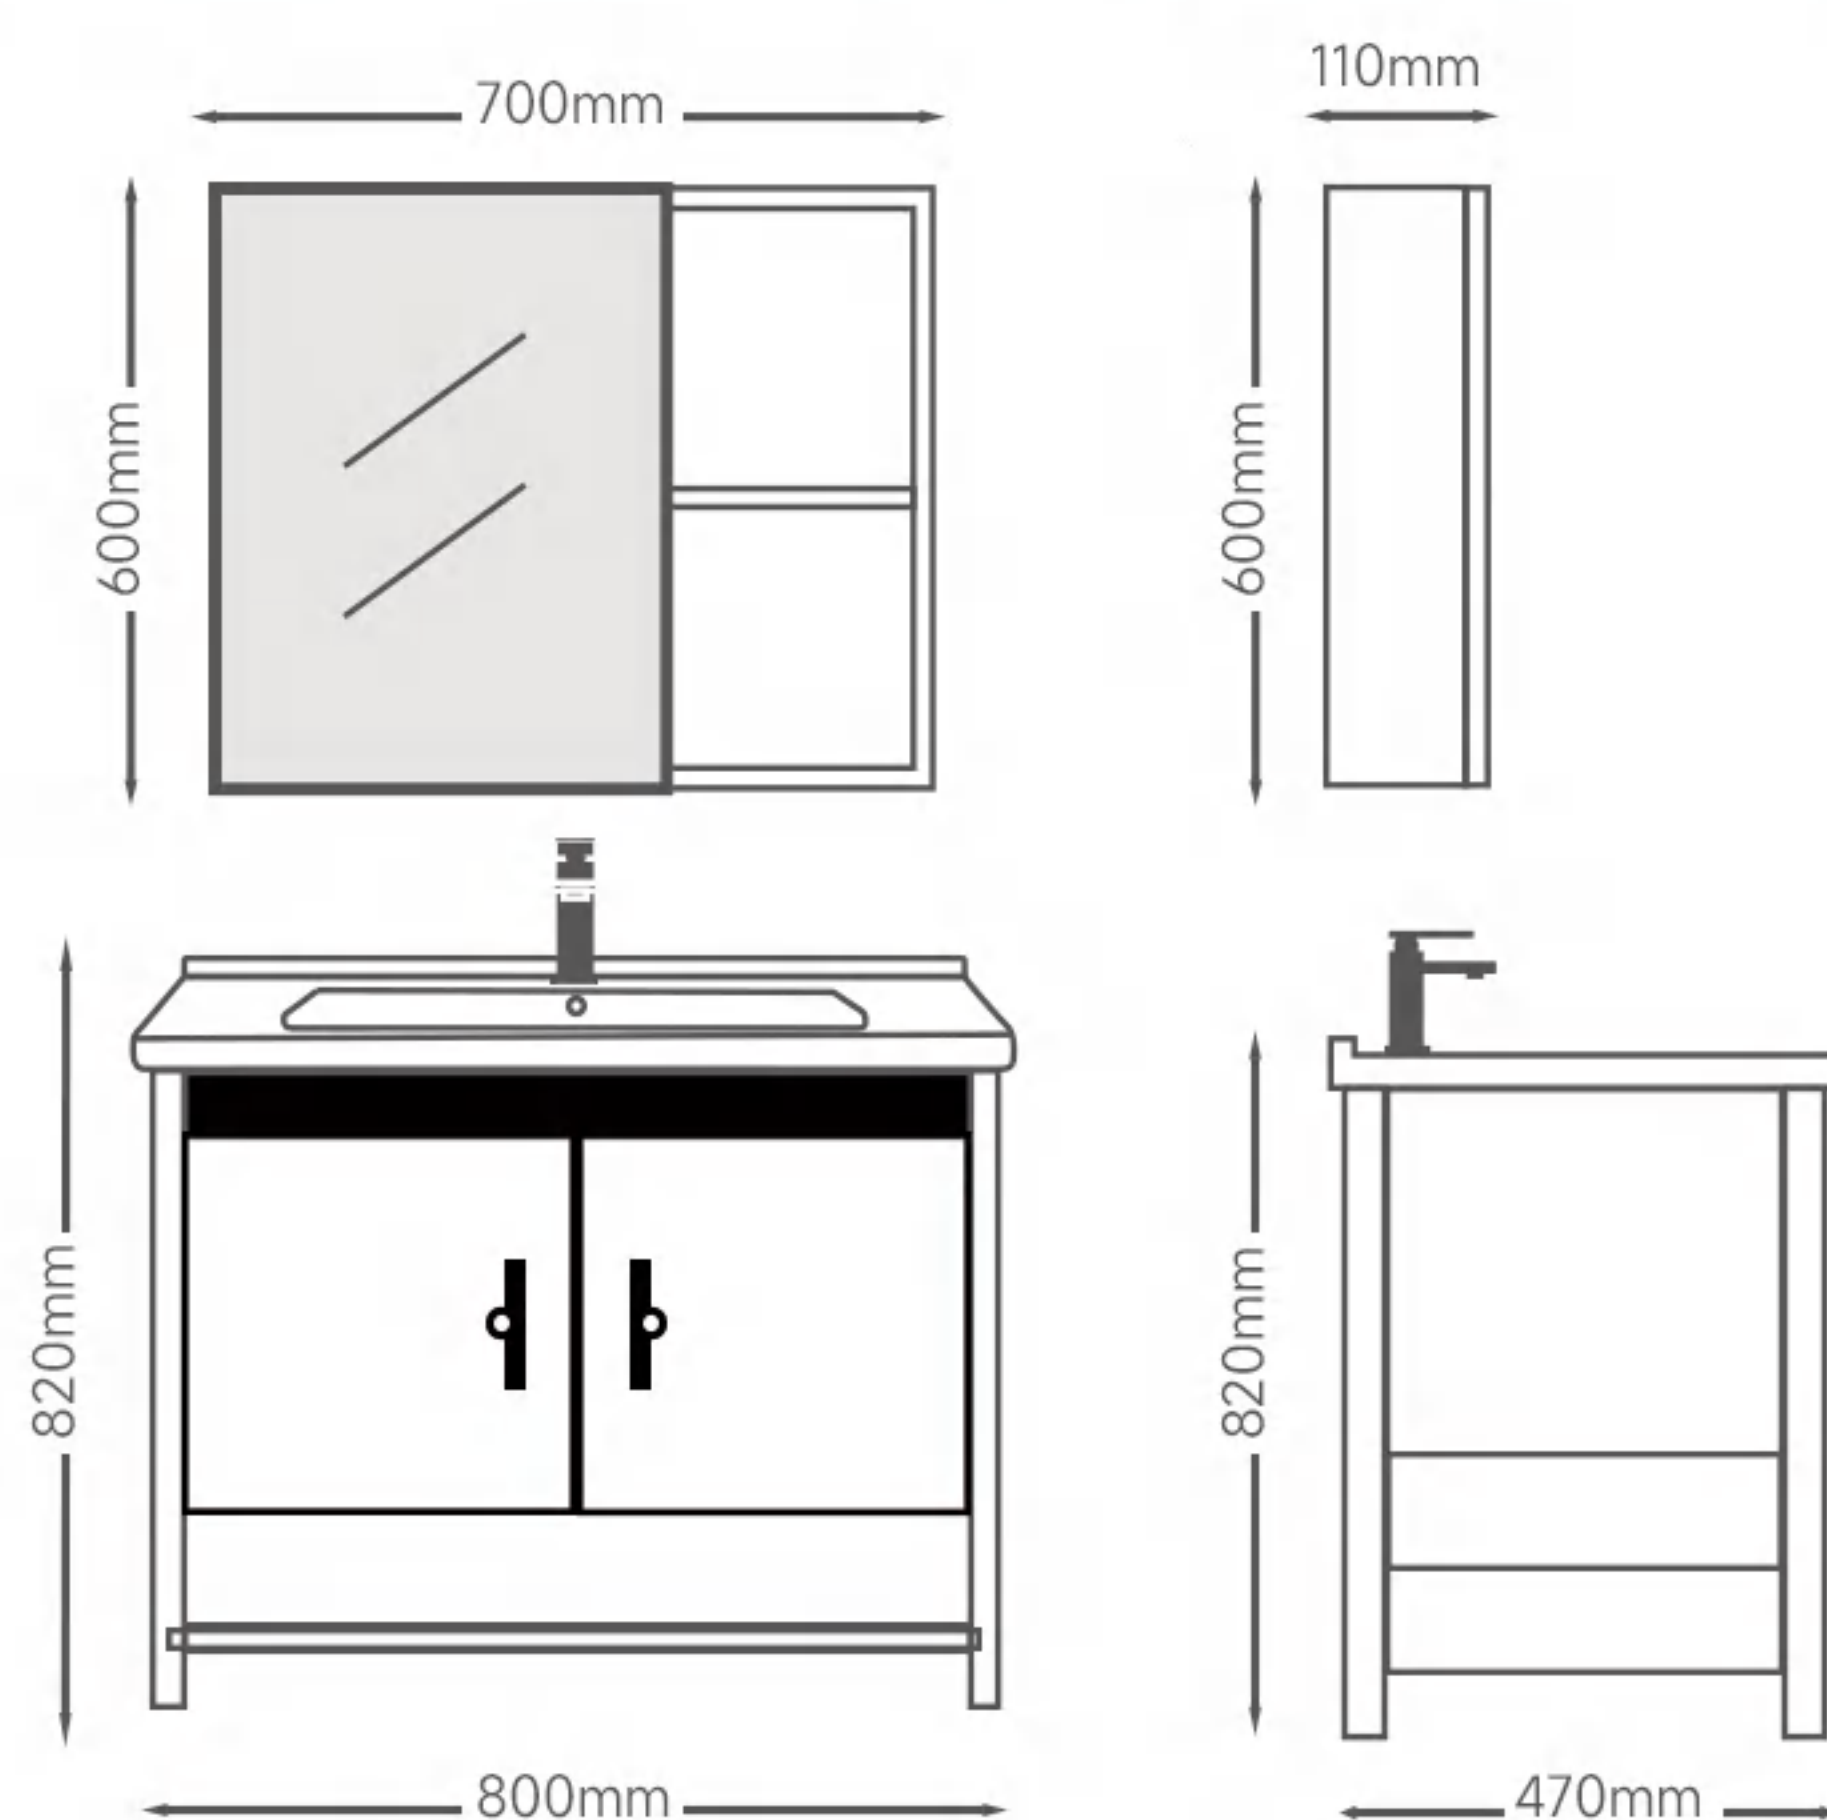

80Size:

Main Cabinet:800*470*820mm

Mirror Cabinet:700*110*600mm

▲ Details

▼ Details

Model:2104B

SPC HONEYCOMB PANE

60Size:

Main Cabinet:600*470*820mm

Mirror Cabinet:550*110*600mm

70Size:

Main Cabinet:700*470*820mm

Mirror Cabinet:700*110*600mm

80Size:

Main Cabinet:800*470*820mm

Mirror Cabinet:700*110*600mm