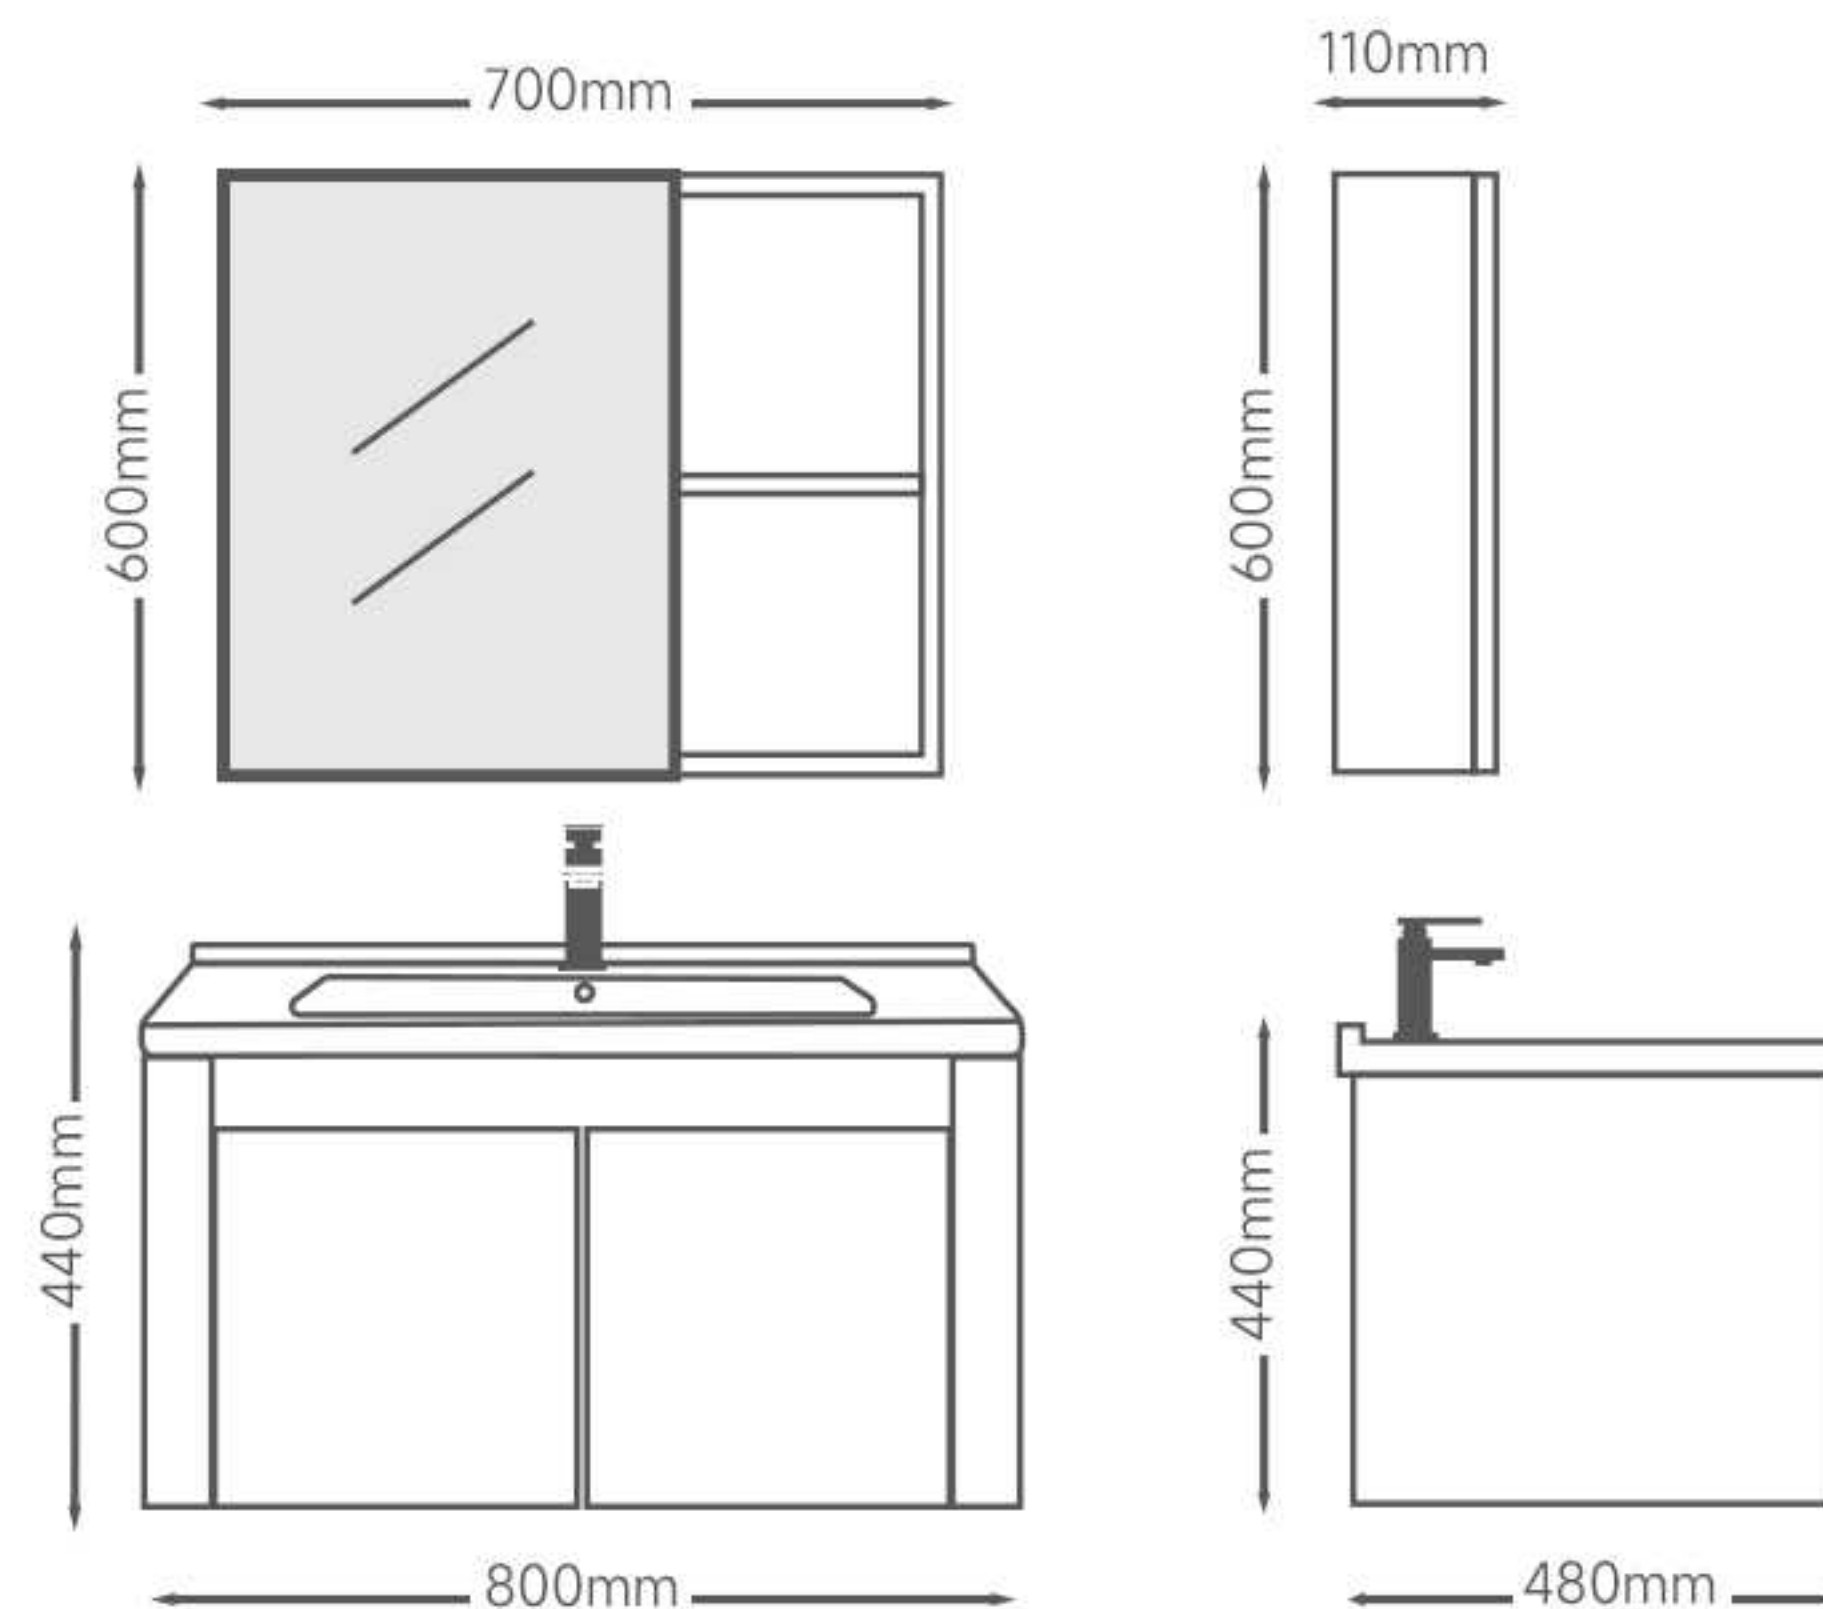

Mirror Cabinet:550*110*600mm

70Size:

Main Cabinet:700*480*440mm

Mirror Cabinet:700*110*600mm

80Size:

Main Cabinet:800*480*440mm

Mirror Cabinet:700*110*600mm

▲ Details

Details ▼

Model:1003A

PVC PANEL

60Size:

Main Cabinet:600*480*440mm

Mirror Cabinet:550*110*600mm

70Size:

Main Cabinet:700*480*440mm

Mirror Cabinet:700*110*600mm

80Size:

Main Cabinet:800*480*440mm

Mirror Cabinet:700*110*600mm

▲ Details

Details ▼

Model:1003B

PVC PANEL

60Size:

Main Cabinet:600*480*440mm

Mirror Cabinet:550*110*600mm

70Size:

Main Cabinet:700*480*440mm

Mirror Cabinet:700*110*600mm

80Size:

Main Cabinet:800*480*440mm