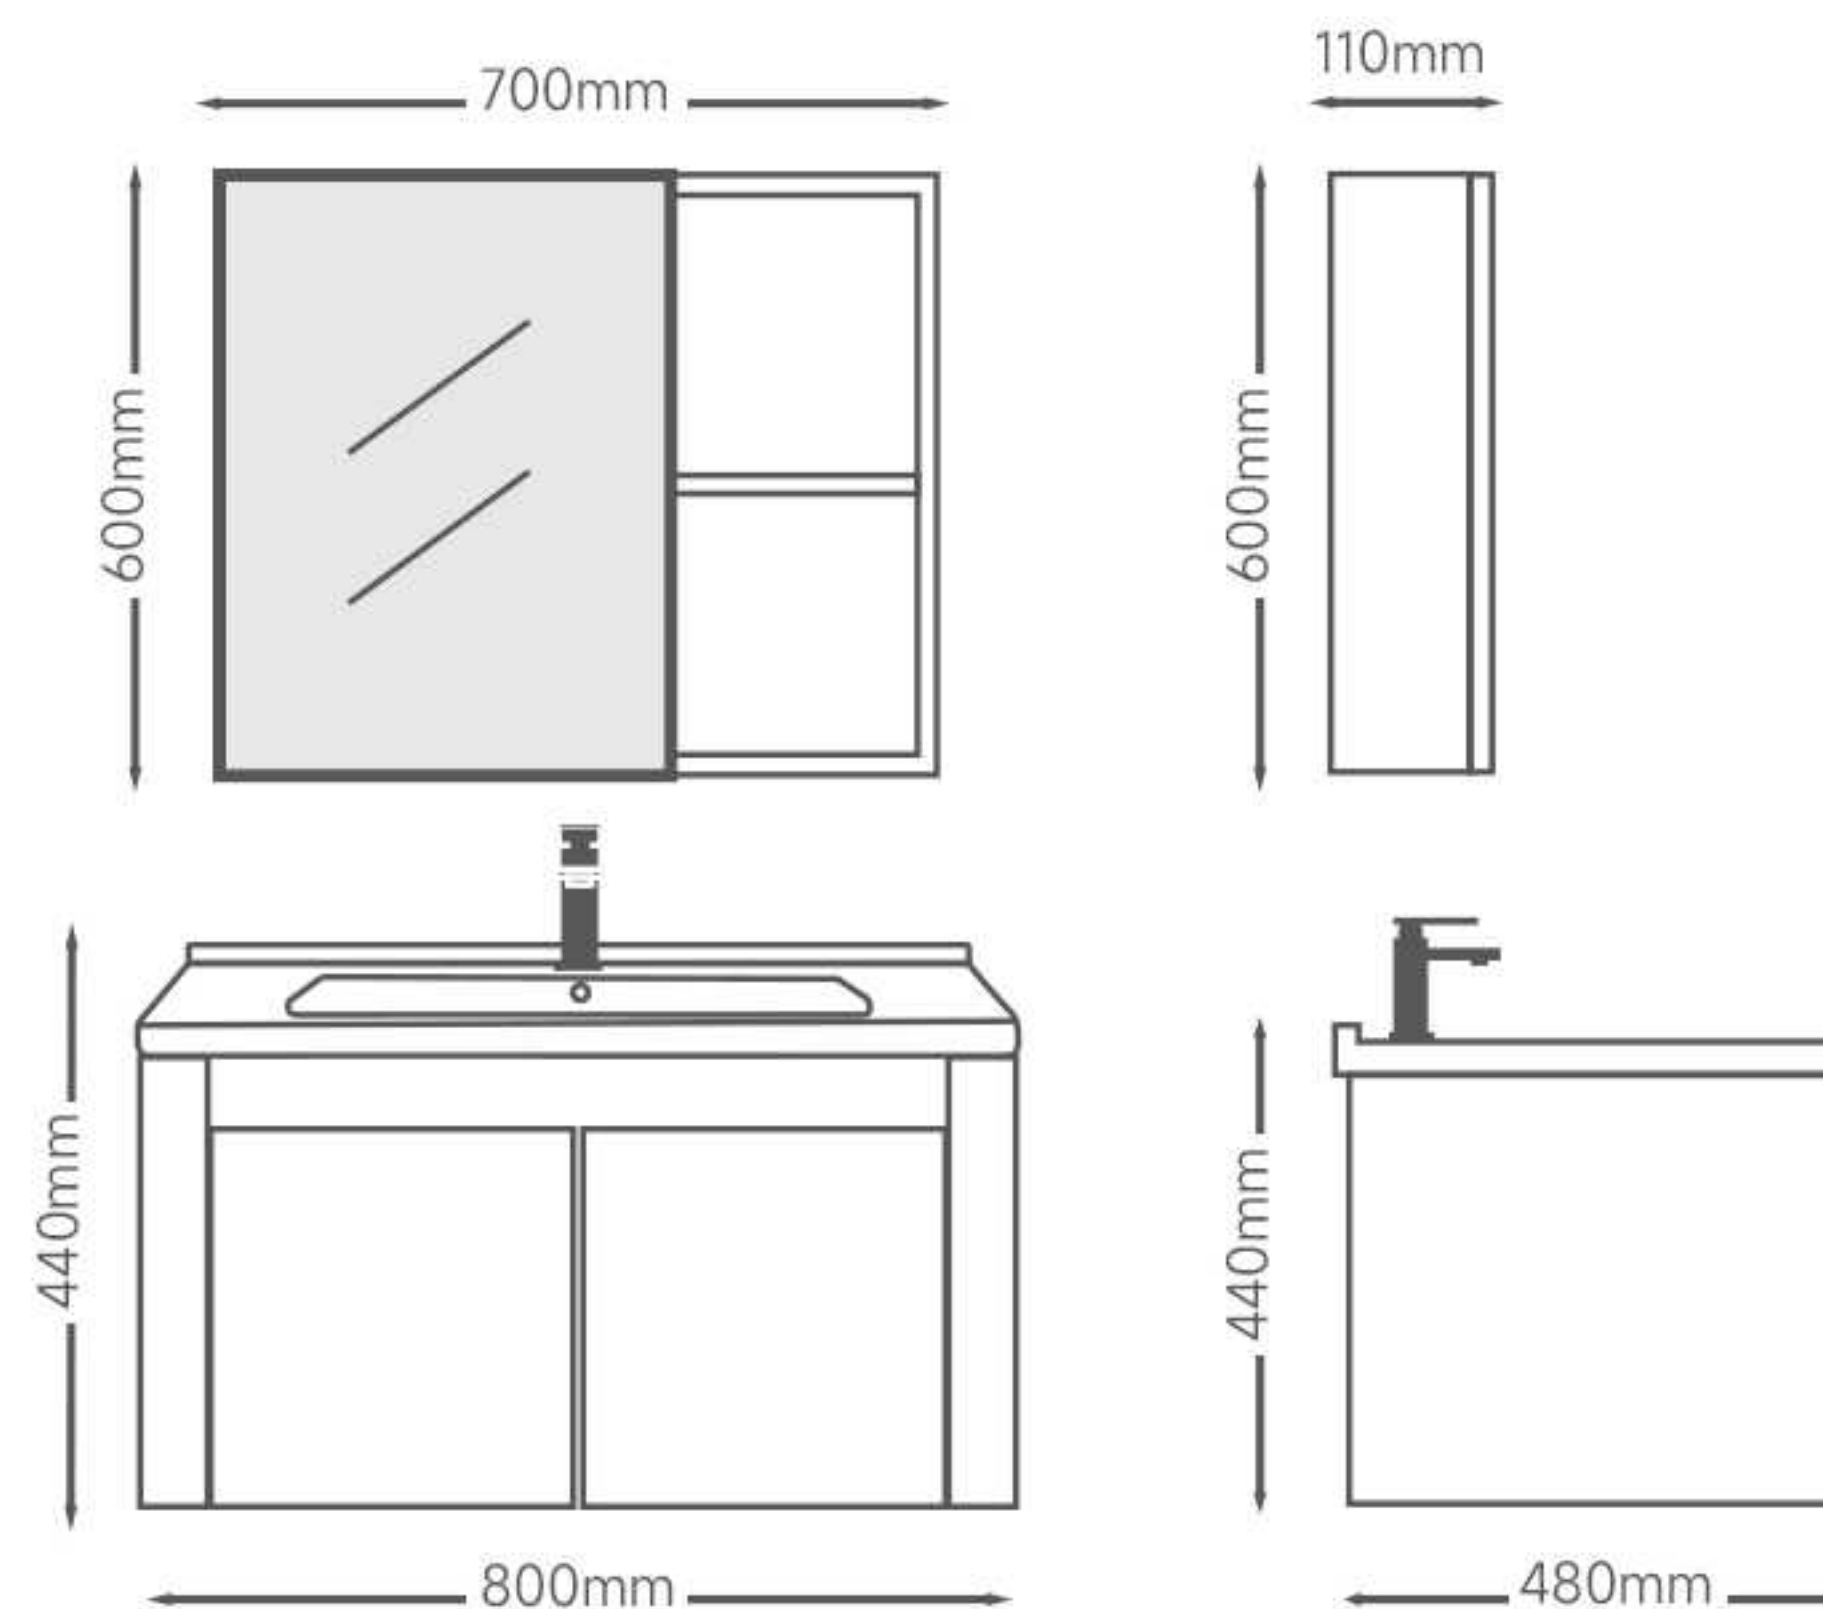

Mirror Cabinet:700*110*600mm

80Size:

Main Cabinet:800*480*440mm

Mirror Cabinet:700*110*600mm

▲ Details

Details ▼

Model:1003B

PVC PANEL

60Size:

Main Cabinet:600*480*440mm

Mirror Cabinet:550*110*600mm

70Size:

Main Cabinet:700*480*440mm

Mirror Cabinet:700*110*600mm

80Size:

Main Cabinet:800*480*440mm

Mirror Cabinet:700*110*600mm

▲ Details

Details ▼

Model:1003C

PVC PANEL

60Size:

Main Cabinet:600*480*440mm
 Mirror Cabinet:550*110*600mm

70Size:

Main Cabinet:700*480*440mm
 Mirror Cabinet:700*110*600mm

80Size:

Main Cabinet:800*480*440mm
 Mirror Cabinet:700*110*600mm

▲ Details

Details ▼

Model:1006

PVC PANEL

60Size: