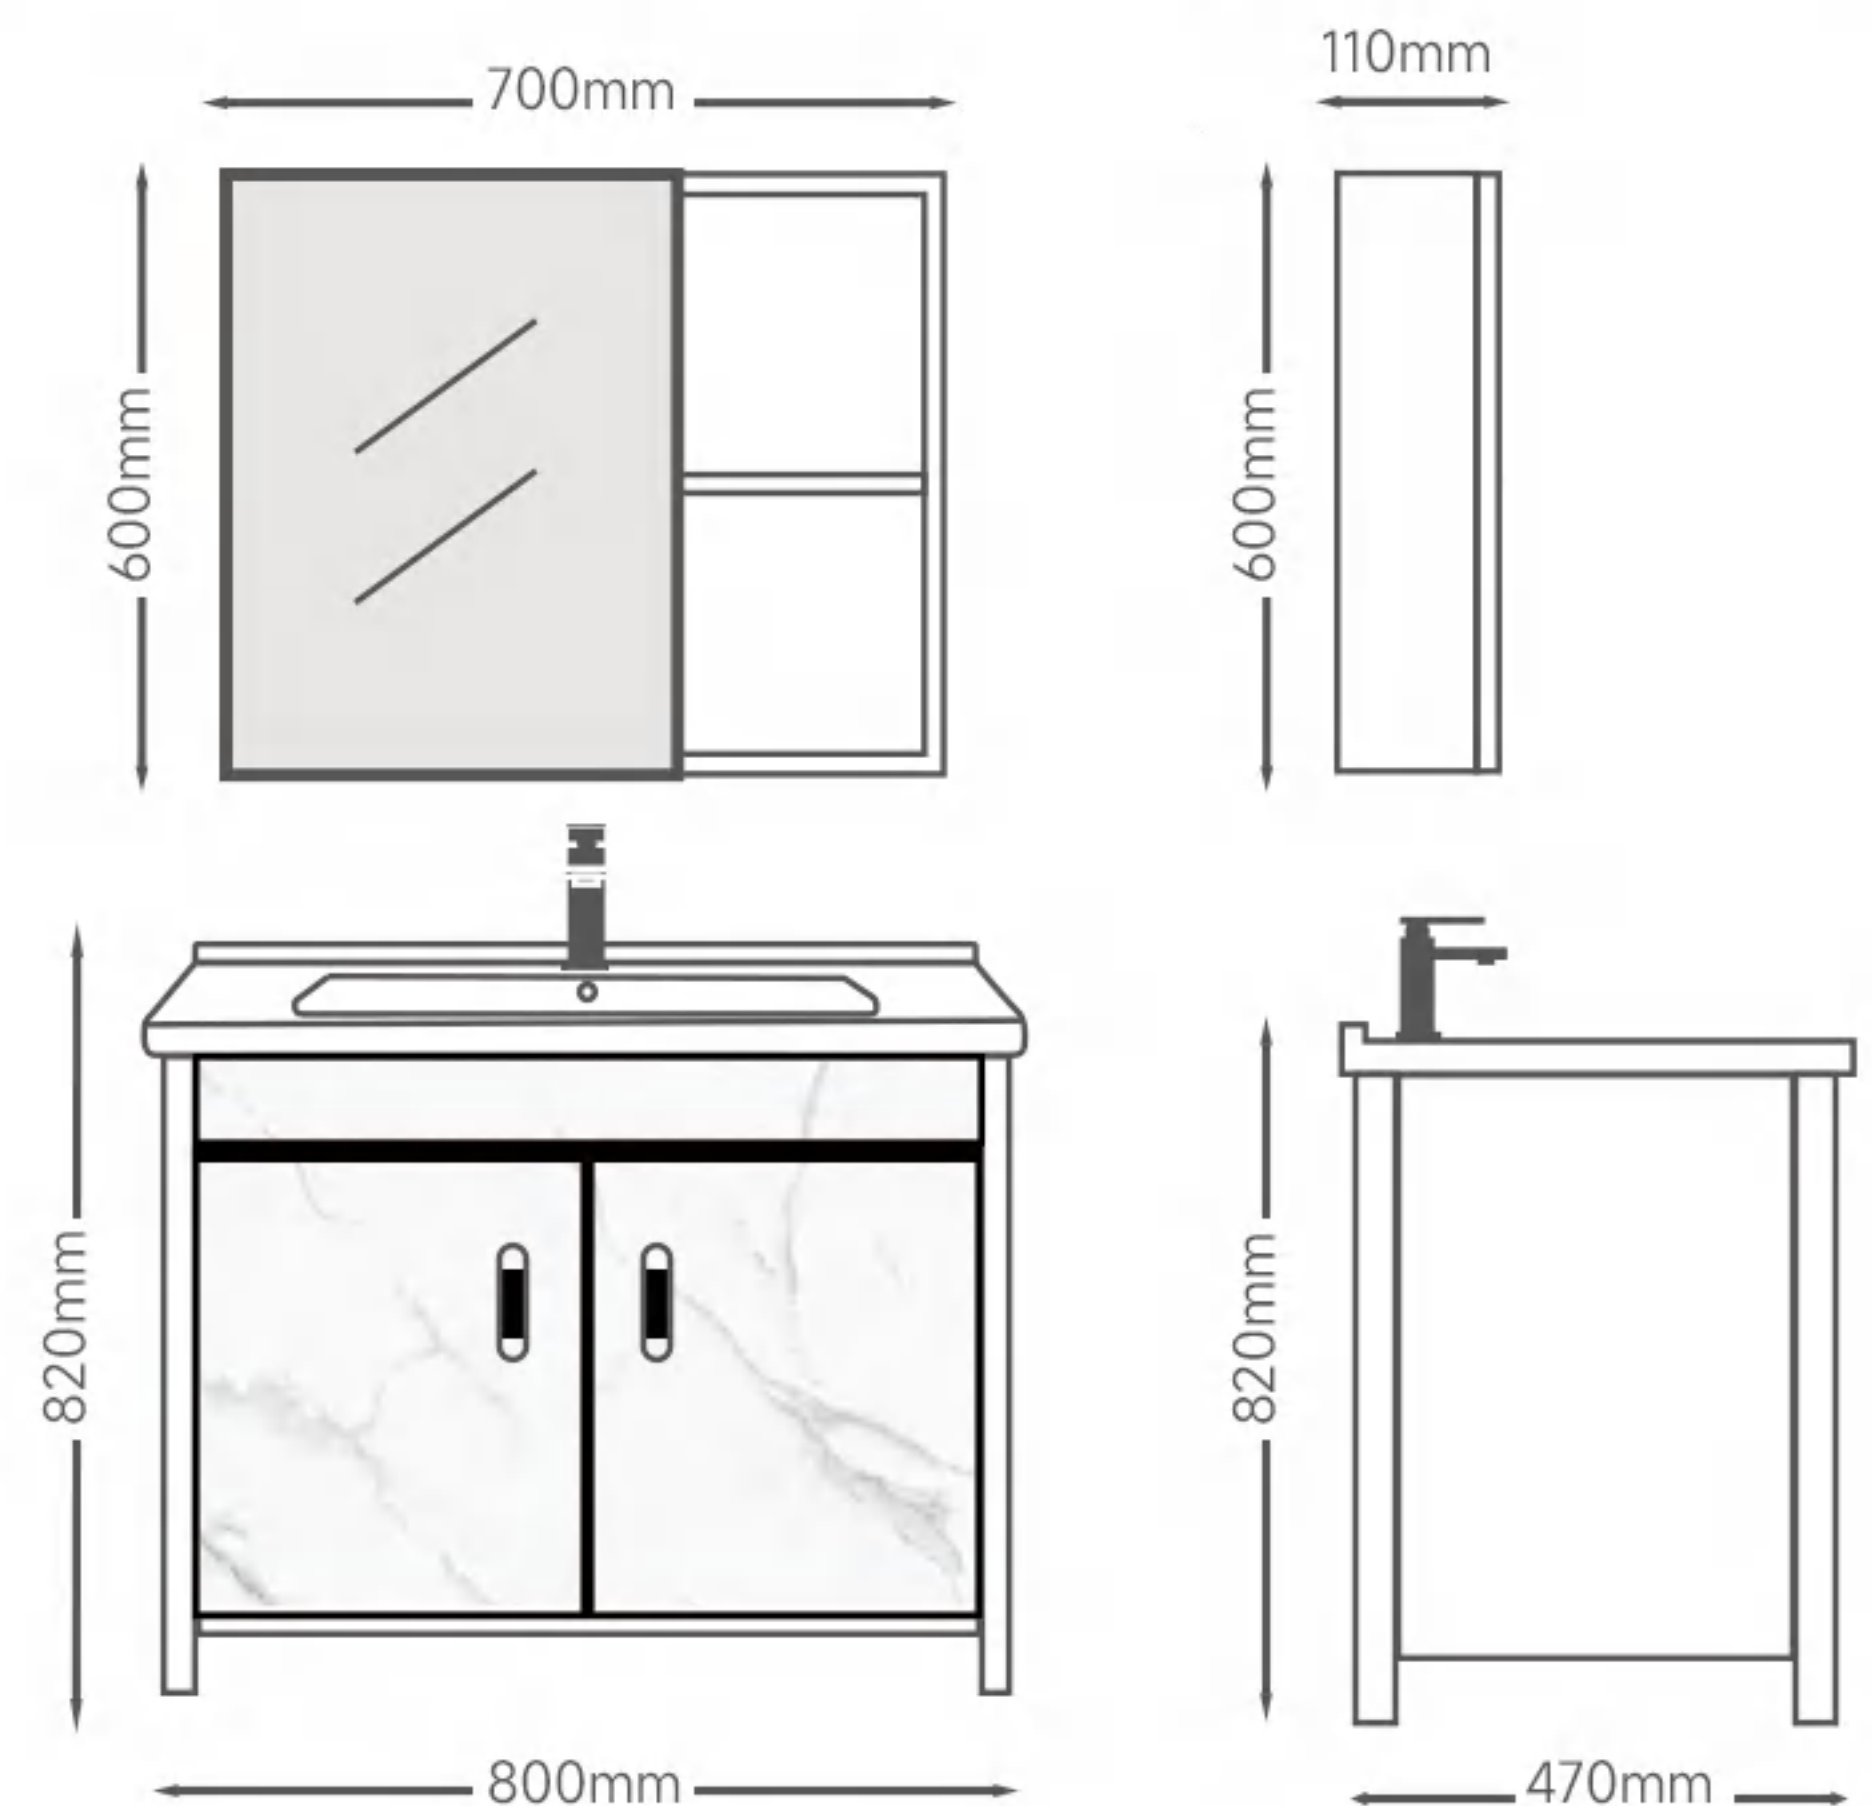

Main Cabinet:700*470*820mm

Mirror Cabinet:700*110*600mm

80Size:

Main Cabinet:800*470*820mm

Mirror Cabinet:700*110*600mm

▲ Details

Details ▼

Model:2101B

SPC HONEYCOMB PANE

60Size:

Main Cabinet:600*470*820mm

Mirror Cabinet:550*110*600mm

70Size:

Main Cabinet:700*470*820mm

Mirror Cabinet:700*110*600mm

80Size:

Main Cabinet:800*470*820mm

Mirror Cabinet:700*110*600mm

▲ Details

Details ▼

Model:2102A

SPC HONEYCOMB PANE

60Size:

Main Cabinet:600*470*820mm

Mirror Cabinet:550*110*600mm

70Size:

Main Cabinet:700*470*820mm

Mirror Cabinet:700*110*600mm

80Size:

Main Cabinet:800*470*820mm

Mirror Cabinet:700*110*600mm

▲ Details