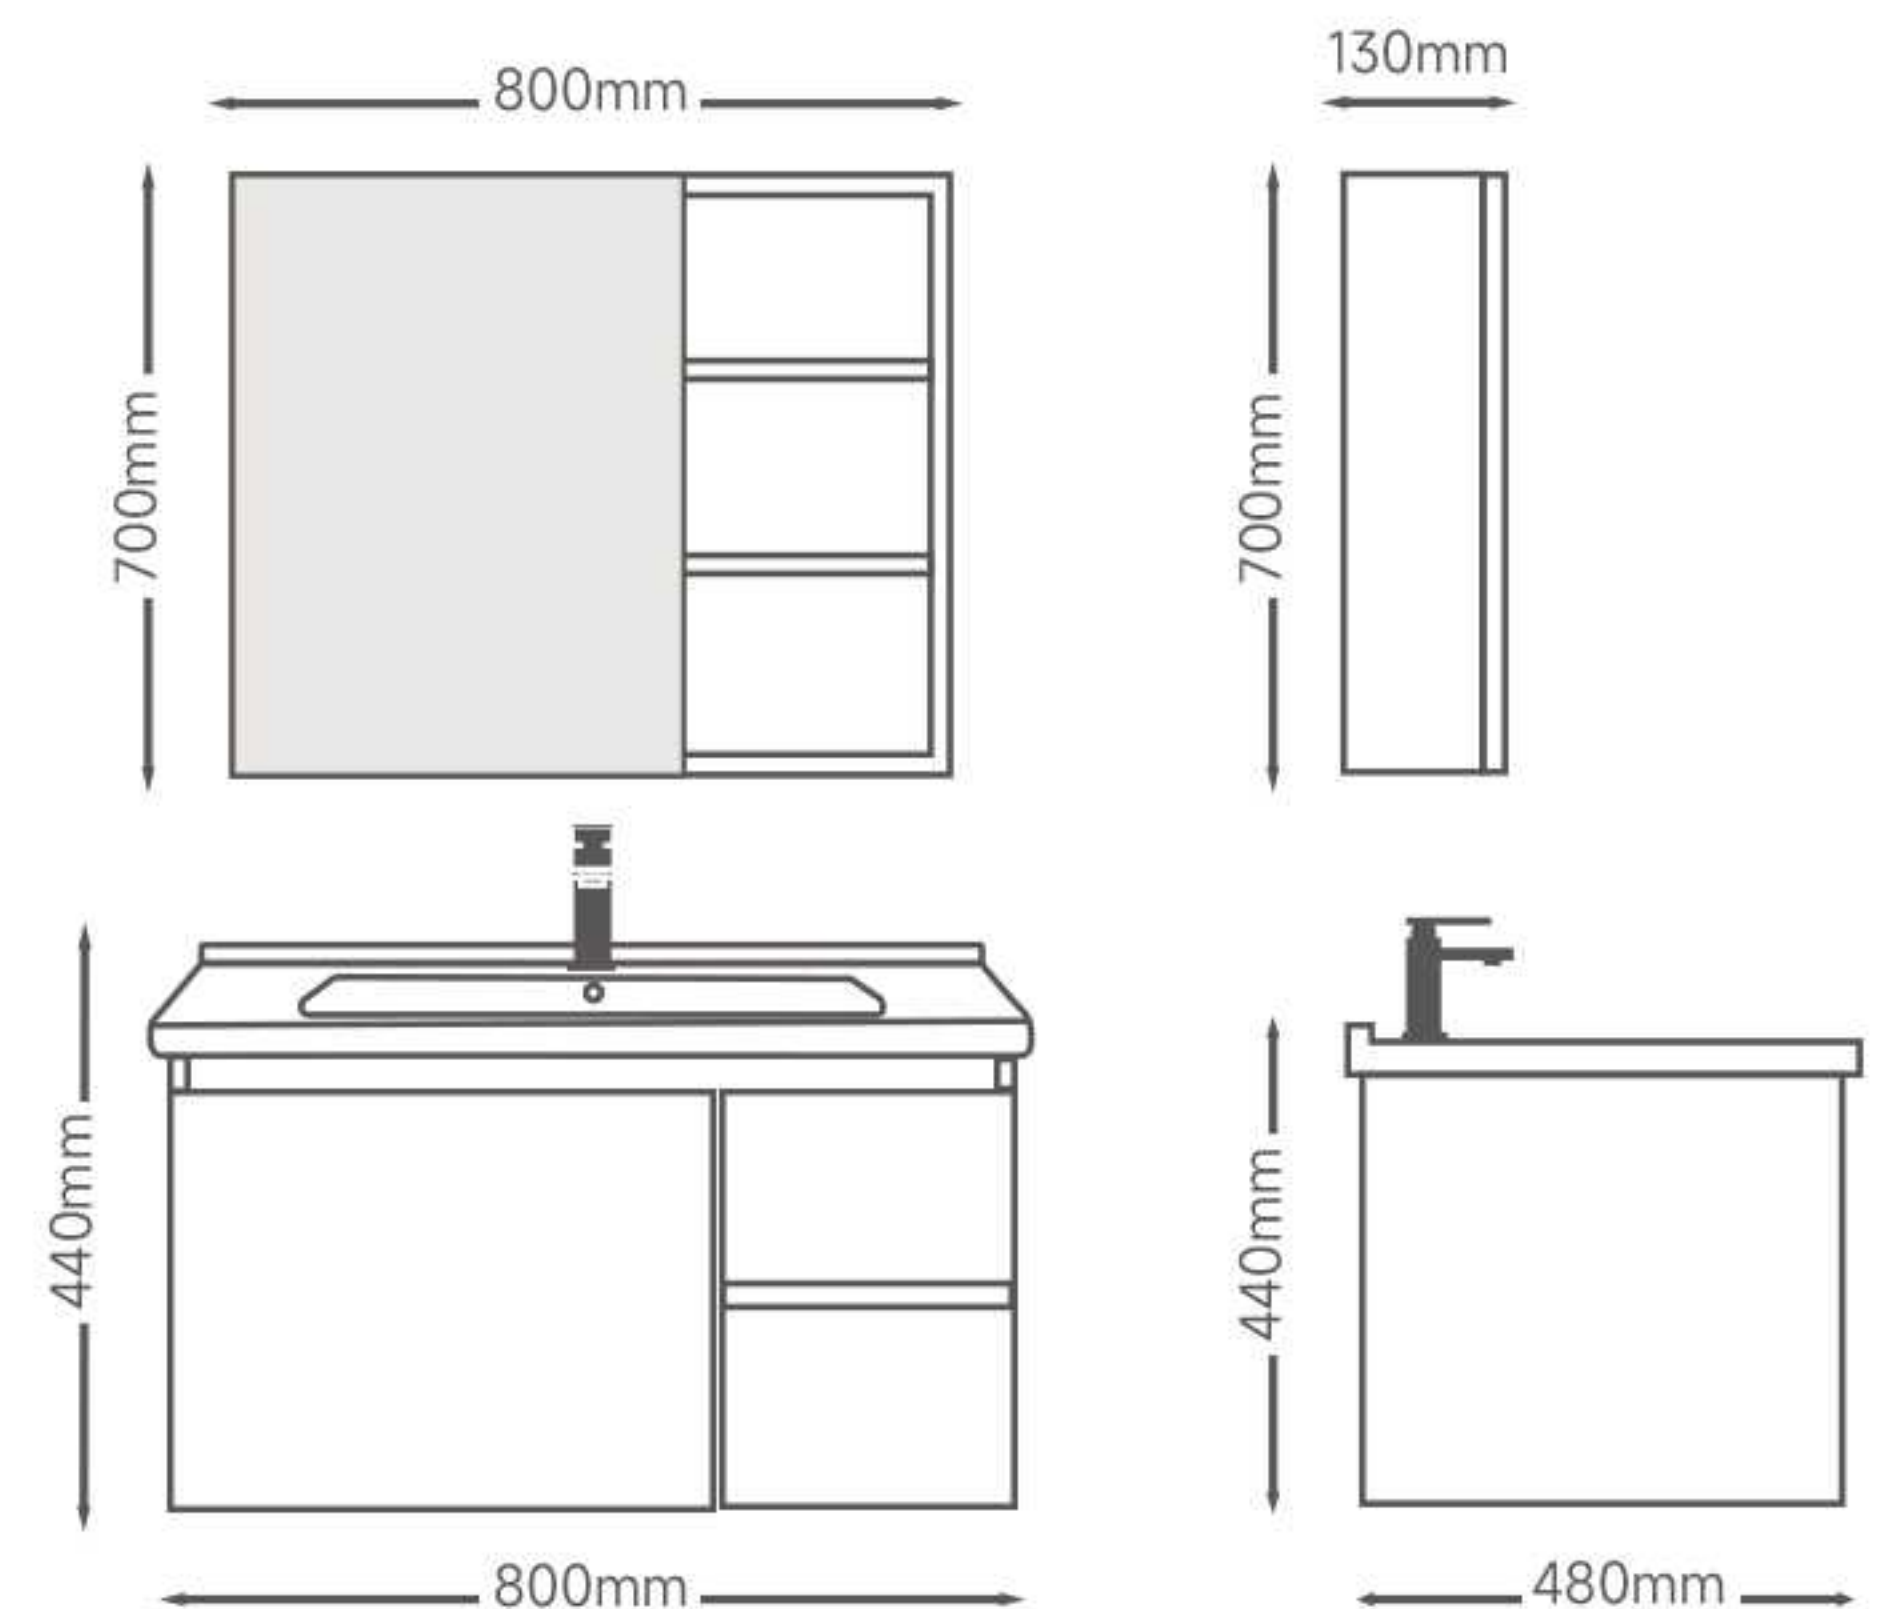

Main Cabinet:700*480*440mm

Mirror Cabinet:700*130*700mm

80Size:

Main Cabinet:800*480*440mm

Mirror Cabinet:800*130*700mm

▲ Details

Details ▼

Model:2308A

STAINLESS STEEL

60Size:

Main Cabinet:600*480*440mm

Mirror Cabinet:600*130*700mm

70Size:

Main Cabinet:700*480*440mm

Mirror Cabinet:700*130*700mm

80Size:

Main Cabinet:800*480*440mm

Mirror Cabinet:800*130*700mm

▲ Details

Details ▼

Model:2310A

STAINLESS STEEL

60Size:

Main Cabinet:600*480*440mm

Mirror Cabinet:600*130*700mm

70Size:

Main Cabinet:700*480*440mm

Mirror Cabinet:700*130*700mm

80Size:

Main Cabinet:800*480*440mm

Mirror Cabinet:800*130*700mm

▲ Details