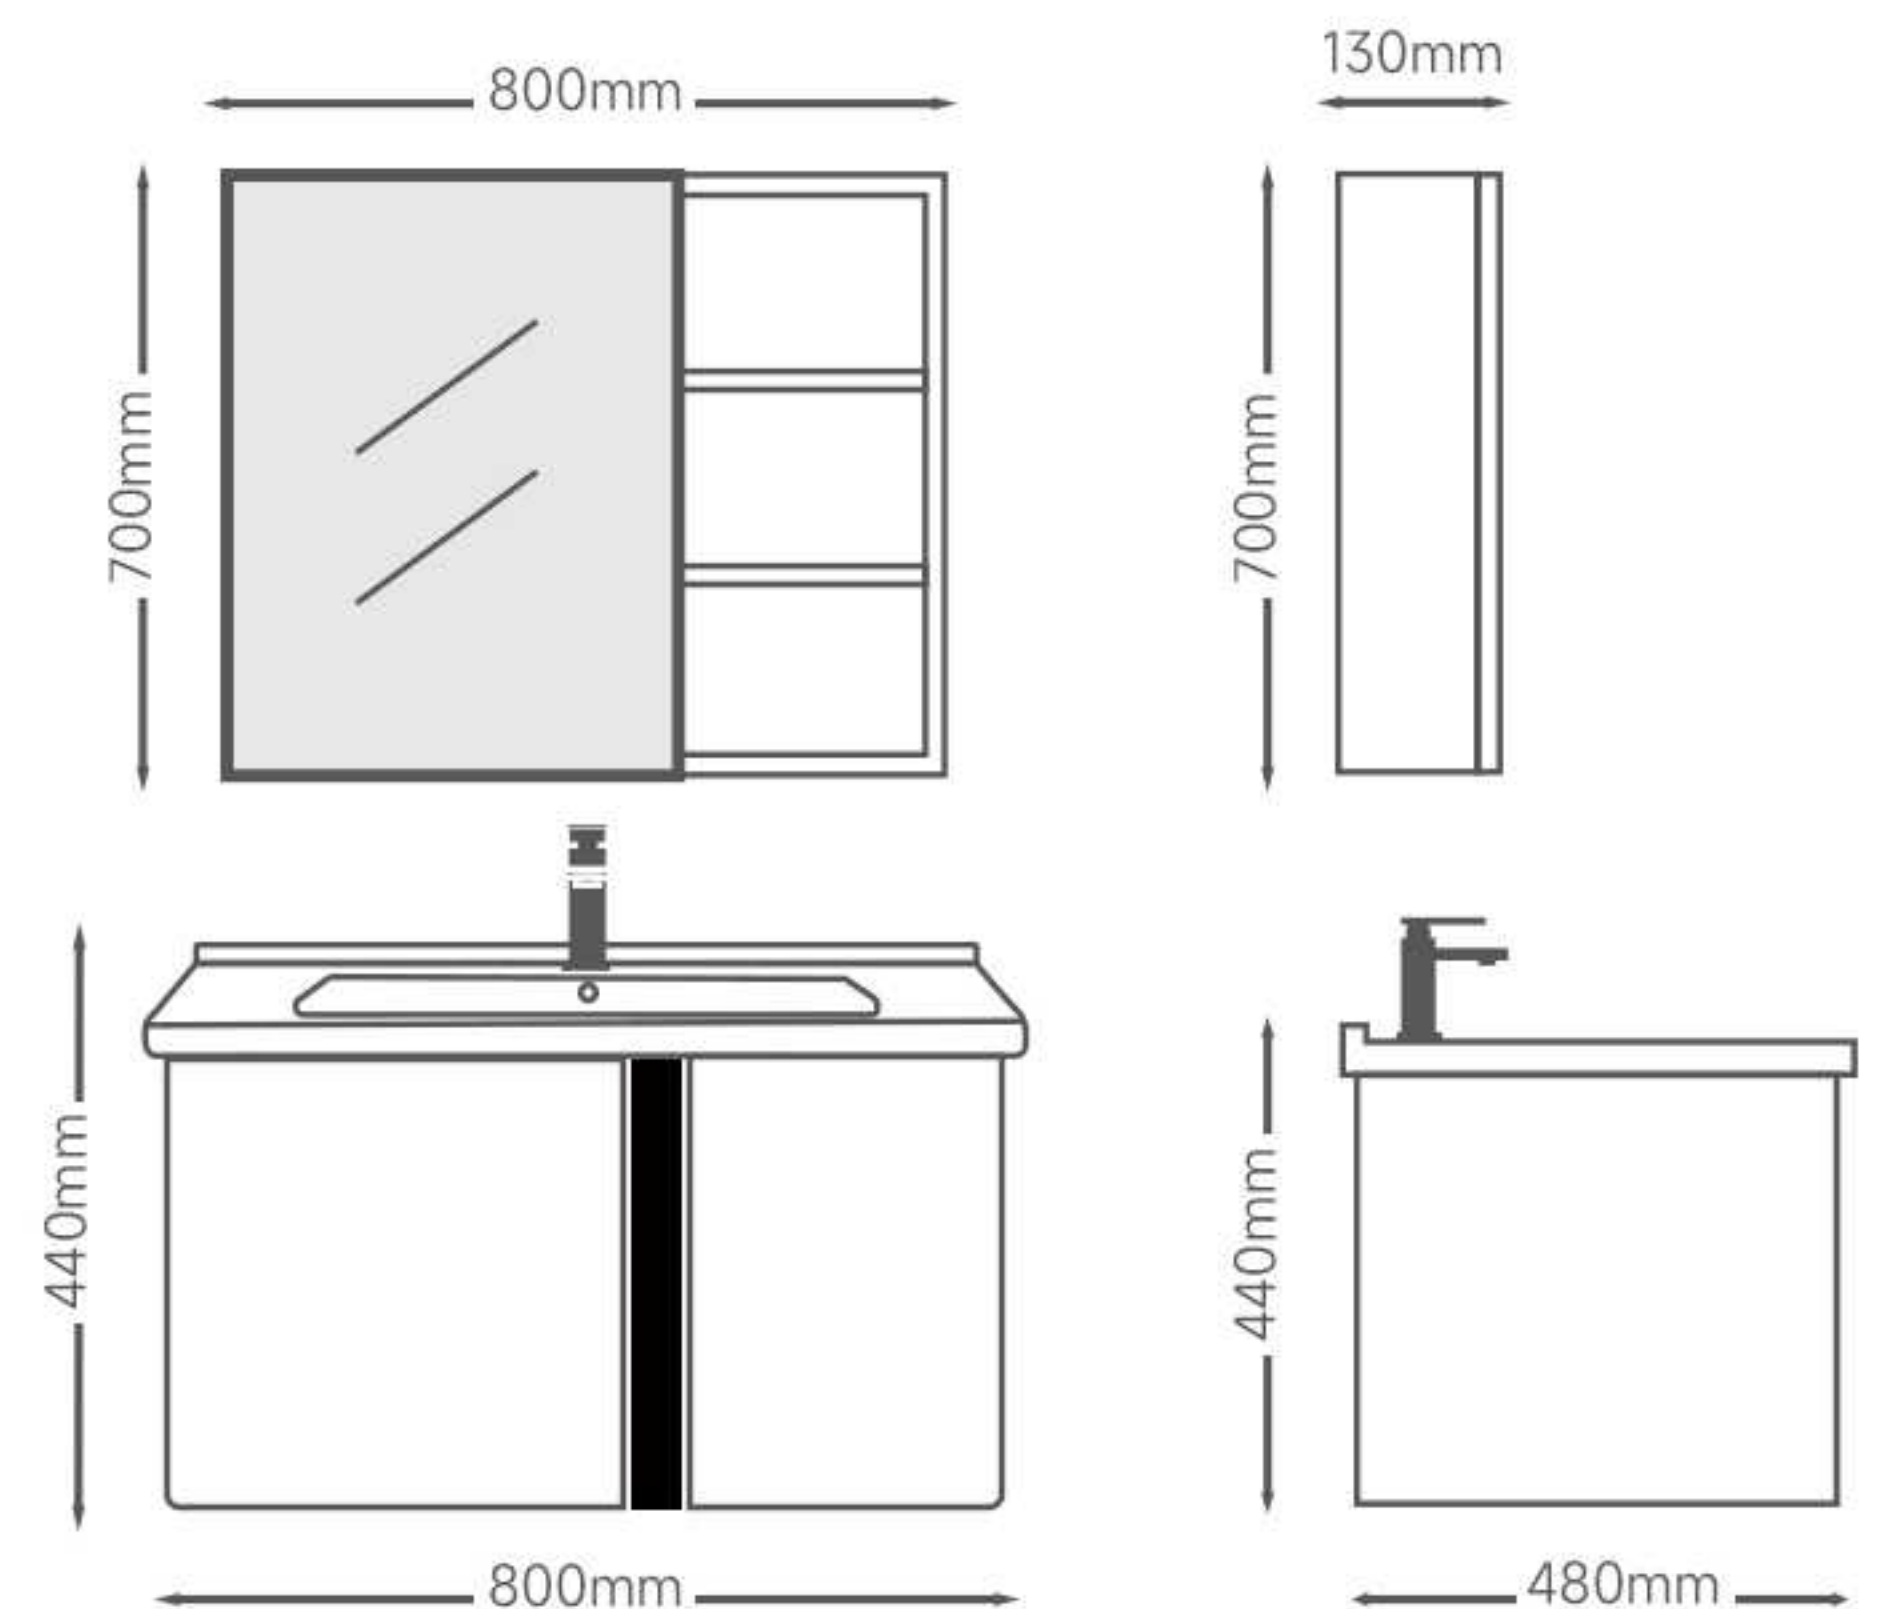

Mirror Cabinet:700*130*700mm

80Size:

Main Cabinet:800*480*440mm

Mirror Cabinet:800*130*700mm

▲ Details

Details ▼

Model:2404

STAINLESS STEEL

60Size:

Main Cabinet:600*480*440mm

Mirror Cabinet:600*130*700mm

70Size:

Main Cabinet:700*480*440mm

Mirror Cabinet:700*130*700mm

80Size:

Main Cabinet:800*480*440mm

Mirror Cabinet:800*130*700mm

▲ Details

Details ▼

Model:2406

STAINLESS STEEL

60Size:

Main Cabinet:600*480*440mm

Mirror Cabinet:600*130*700mm

70Size:

Main Cabinet:700*480*440mm

Mirror Cabinet:700*130*700mm

80Size:

Main Cabinet:800*480*440mm

Mirror Cabinet:800*130*700mm

▲ Details

Details ▼