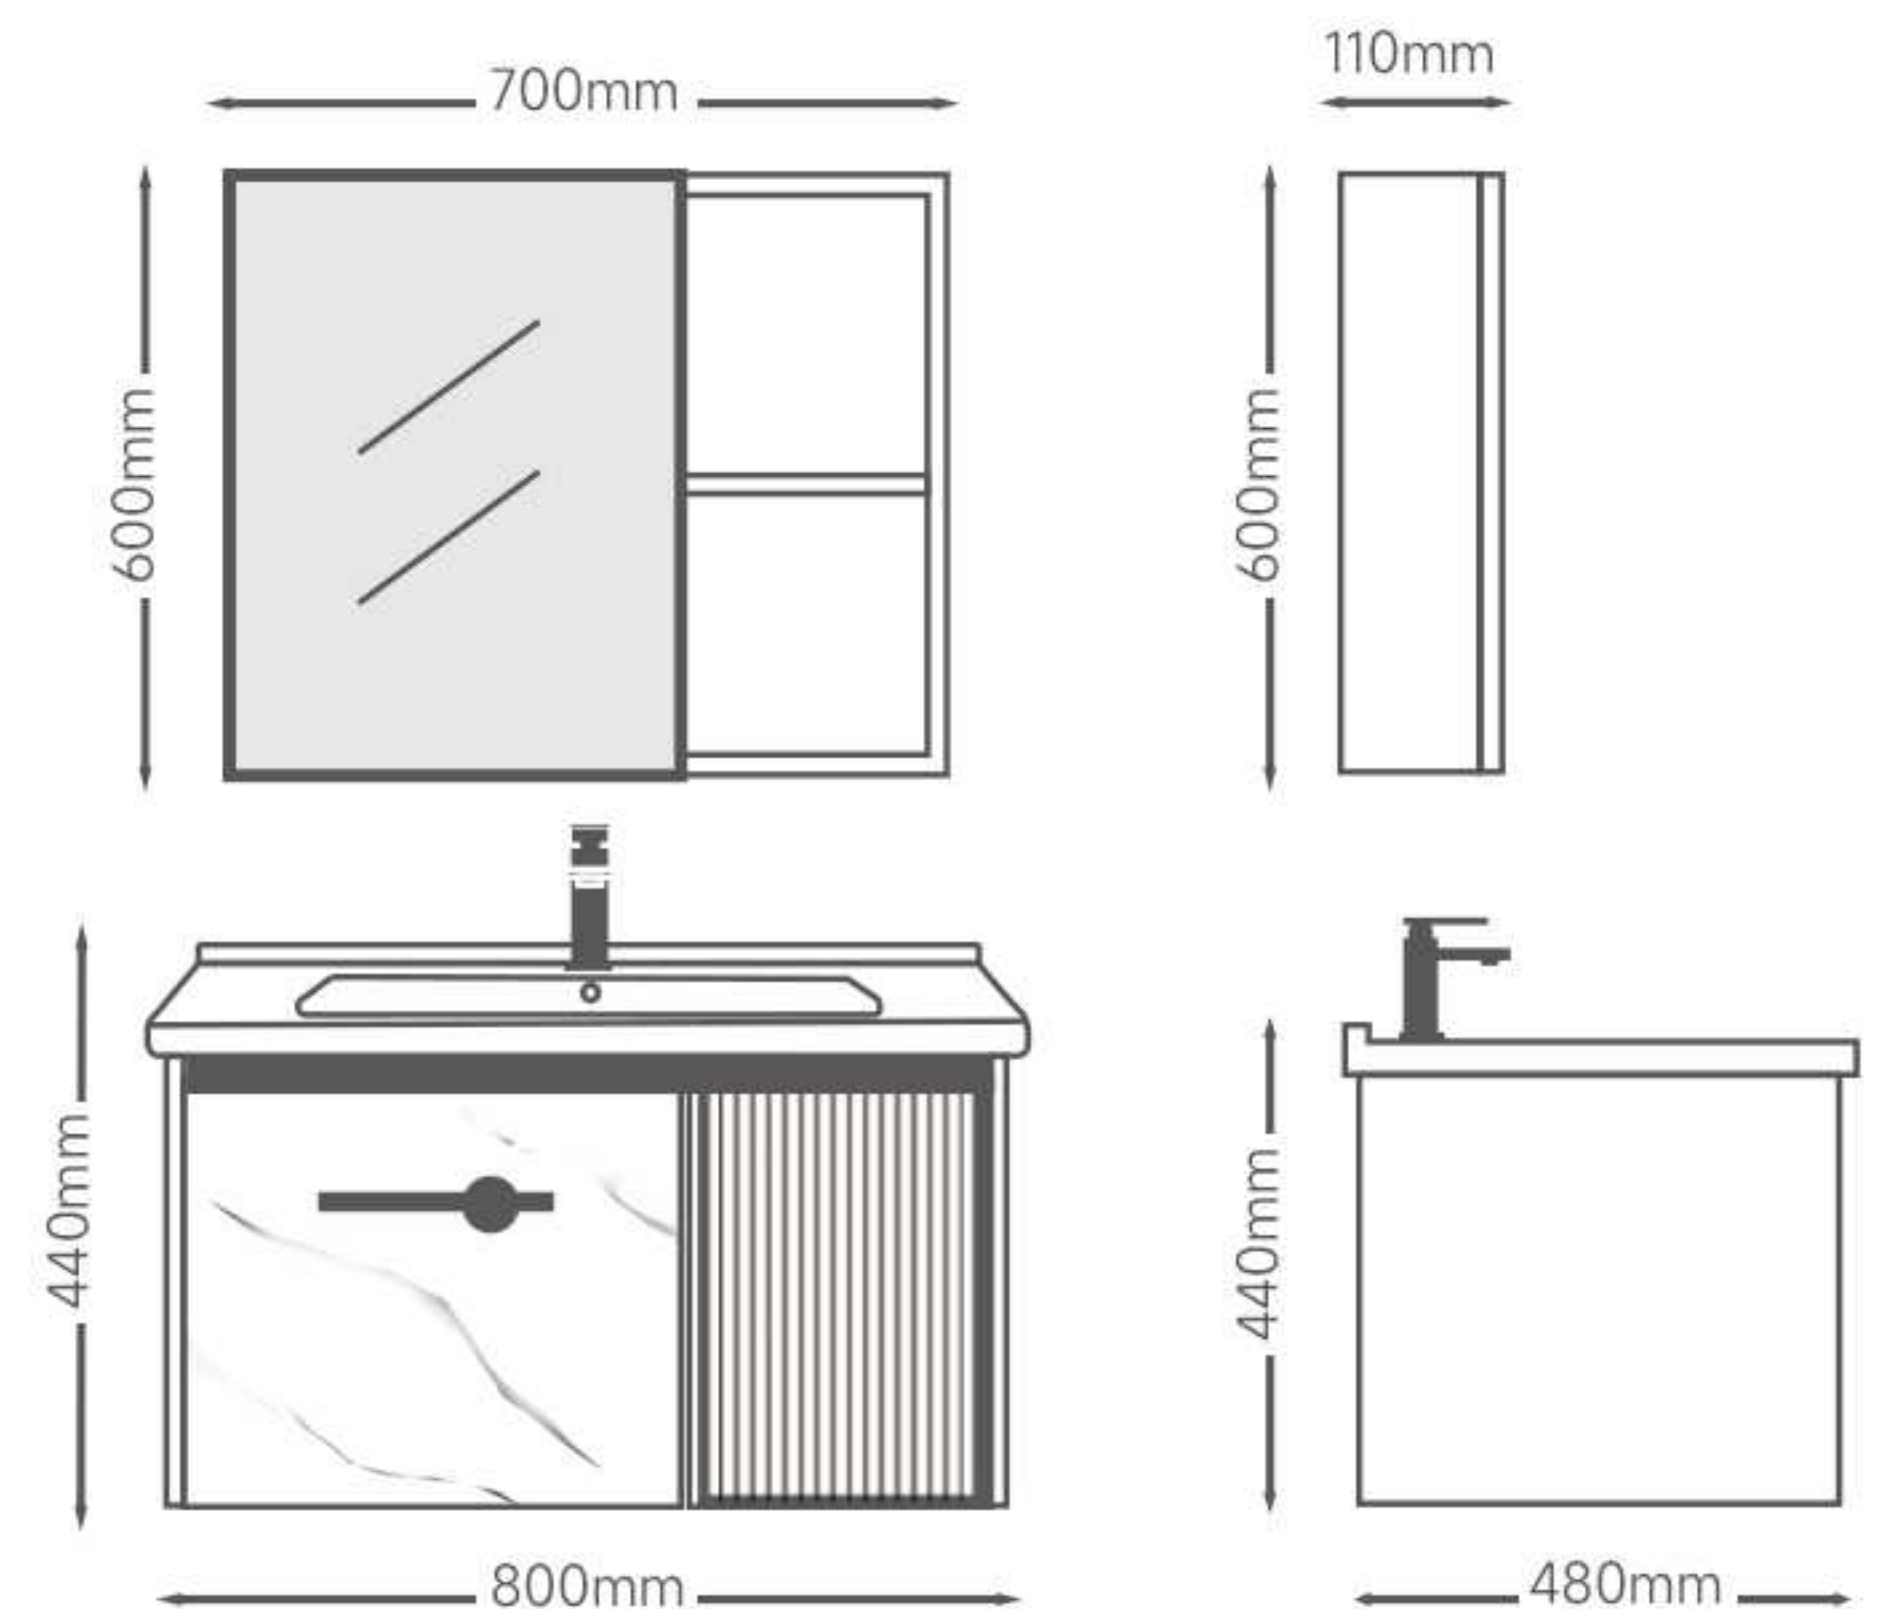

PVC PANEL

60Size:

Main Cabinet:600*480*440mm
 Mirror Cabinet:550*110*600mm

70Size:

Main Cabinet:700*480*440mm
 Mirror Cabinet:700*110*600mm

80Size:

Main Cabinet:800*480*440mm
 Mirror Cabinet:700*110*600mm

▲ Details

Details ▼

Model:1014B

PVC PANEL

60Size:

Main Cabinet:600*480*440mm

Mirror Cabinet:550*110*600mm

70Size:

Main Cabinet:700*480*440mm

Mirror Cabinet:700*110*600mm

80Size:

Main Cabinet:800*480*440mm

Mirror Cabinet:700*110*600mm

▲ Details

Details ▼

Model:1015

PVC PANEL

60Size:

Main Cabinet:600*480*440mm
 Mirror Cabinet:550*110*600mm

70Size:

Main Cabinet:700*480*440mm
 Mirror Cabinet:700*110*600mm

80Size:

Main Cabinet:800*480*440mm
 Mirror Cabinet:700*110*600mm

▲ Details

Details ▼