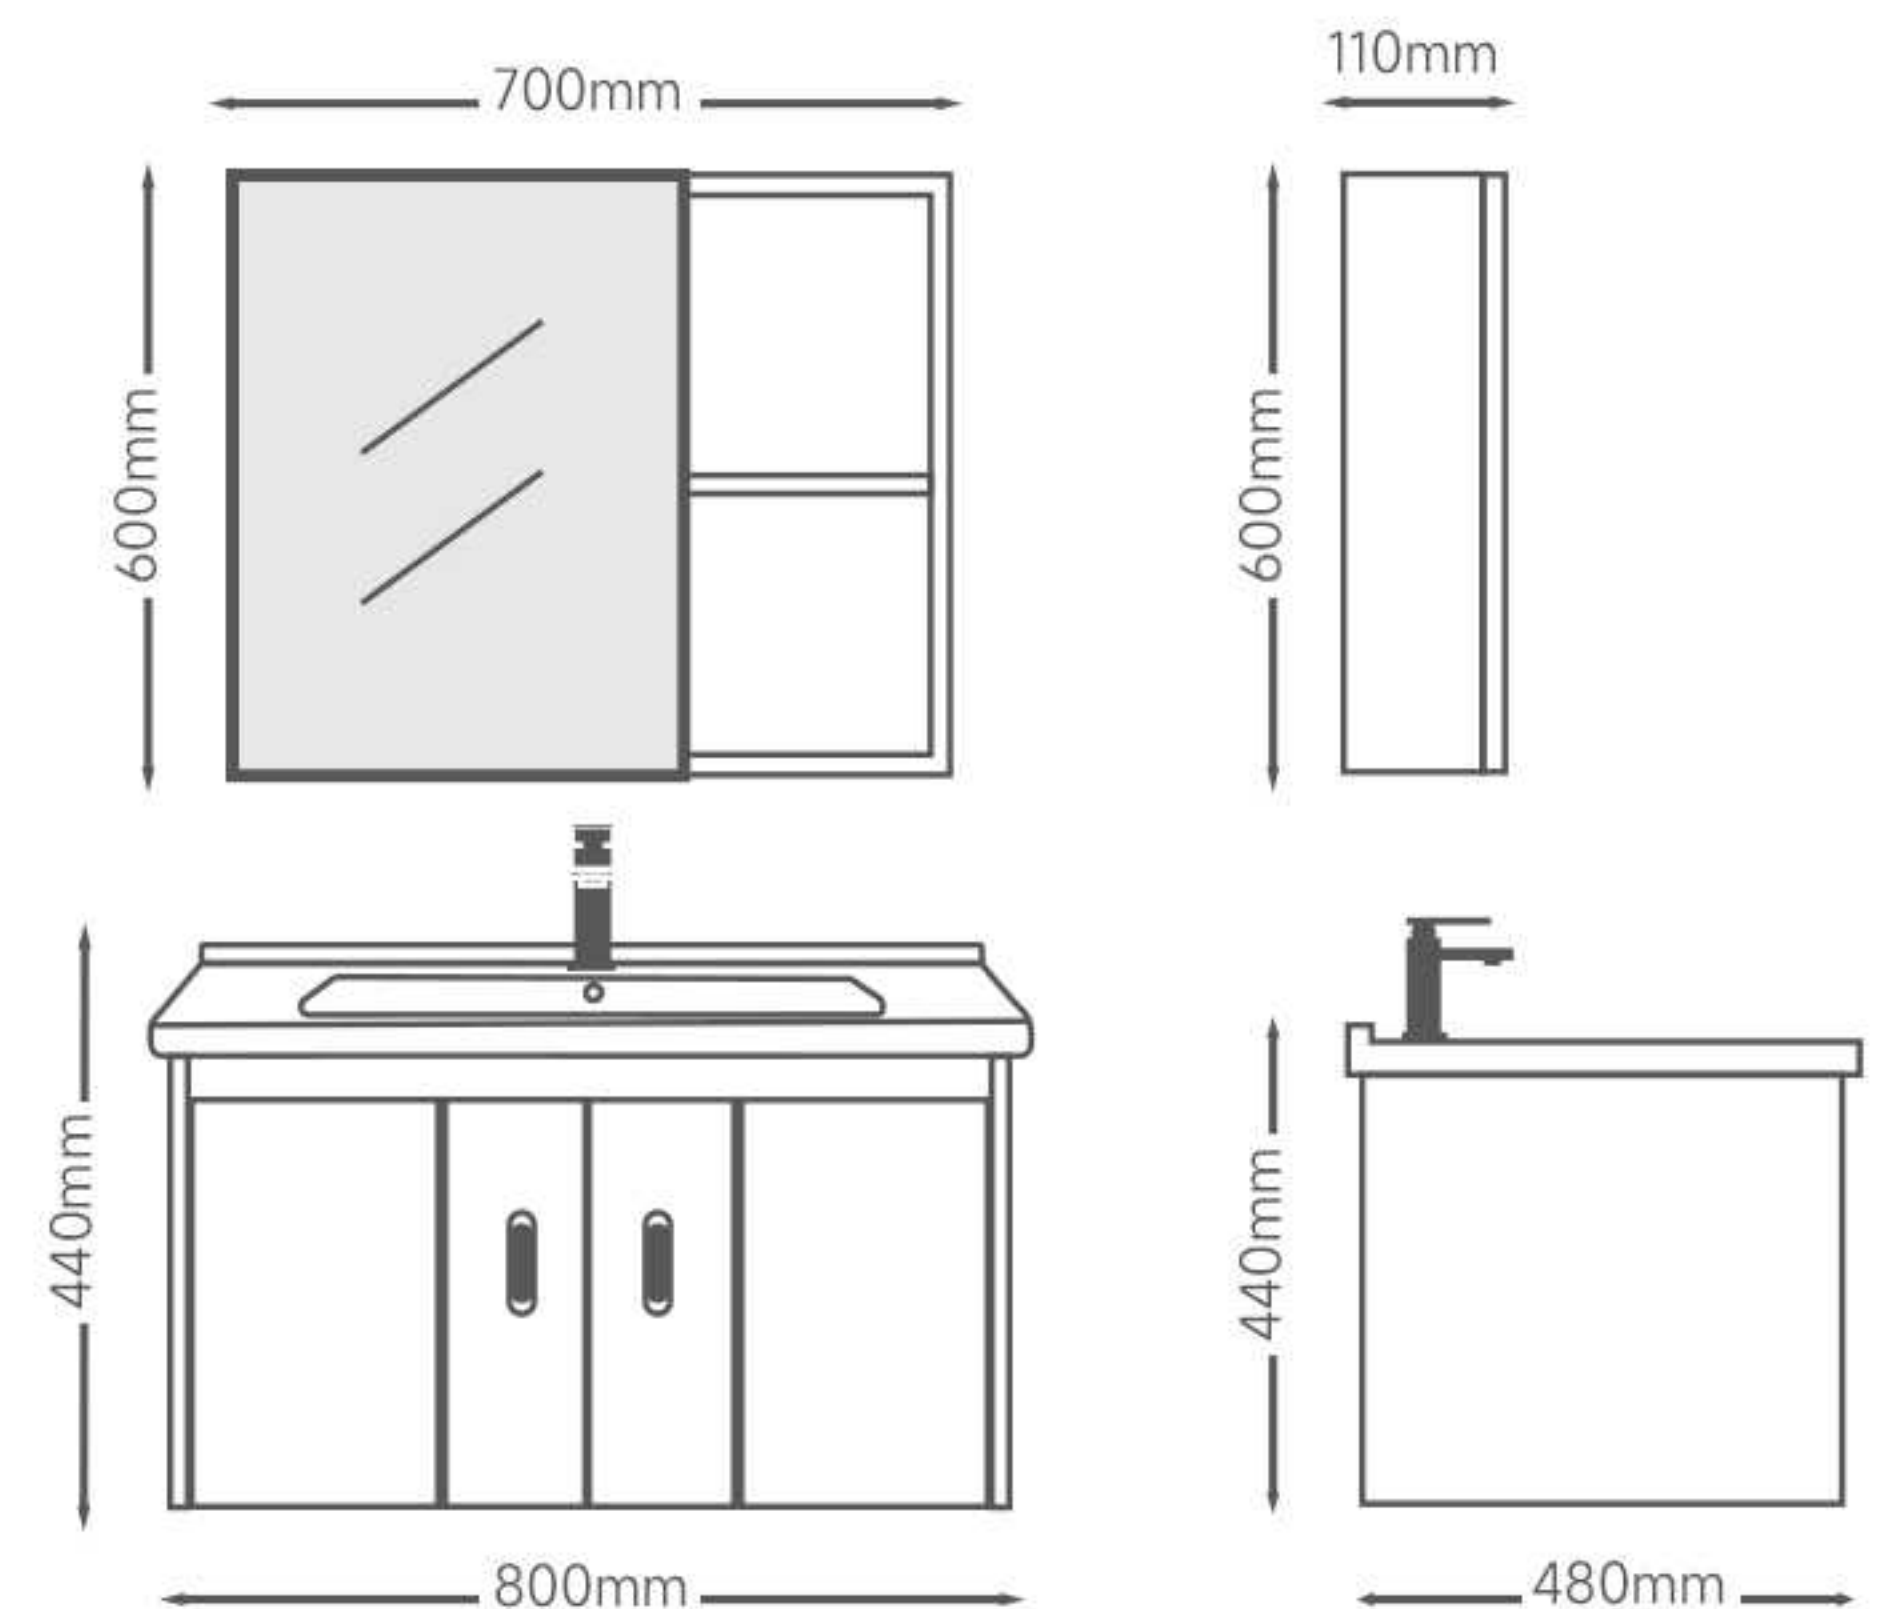

Main Cabinet:700*480*440mm
 Mirror Cabinet:700*110*600mm

80Size:

Main Cabinet:800*480*440mm
 Mirror Cabinet:700*110*600mm

▲ Details

Details ▼

Model:1006

PVC PANEL

60Size:

Main Cabinet:600*480*440mm

Mirror Cabinet:550*110*600mm

70Size:

Main Cabinet:700*480*440mm

Mirror Cabinet:700*110*600mm

80Size:

Main Cabinet:800*480*440mm

Mirror Cabinet:700*110*600mm

▲ Details

Details ▼

Model:1008

PVC PANEL

60Size:

Main Cabinet:600*480*440mm
Mirror Cabinet:550*110*600mm

70Size:

Main Cabinet:700*480*440mm
Mirror Cabinet:700*110*600mm

80Size:

Main Cabinet:800*480*440mm
Mirror Cabinet:700*110*600mm

▲ Details

Details ▼

Model:1010

PVC PANEL

60Size:

Main Cabinet:600*480*440mm