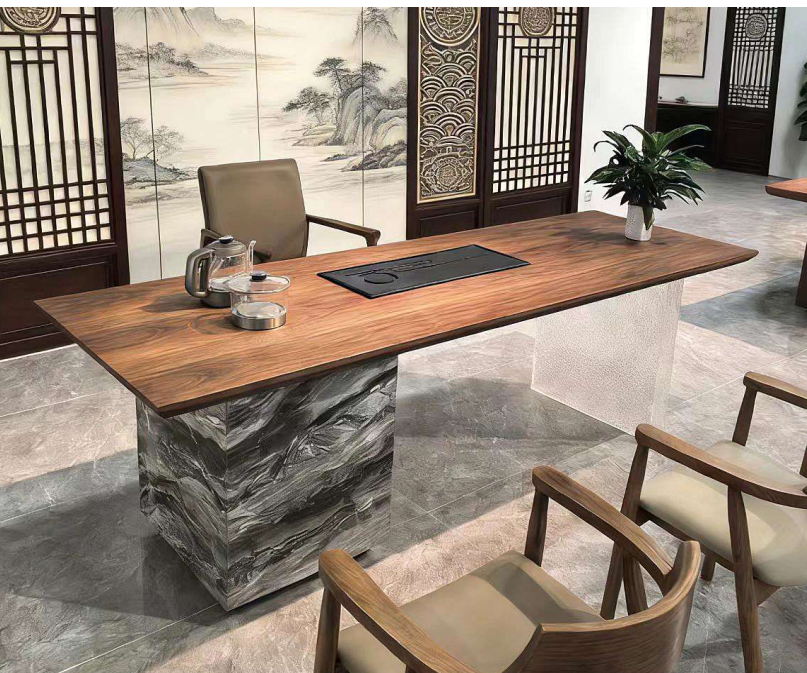

型号 | XY-Q11 洽谈桌
规格 | 直径800×750H m m
型号 | XY-Q11 洽谈椅

型号 | XY-C J01 茶几
规格 | 2180W×860D×760Hmm
2380W×860D×760Hmm

型号 | XY-C J02 茶几
规格 | 1780W×880D×720Hmm
2000W×880D×720Hmm

型号 | XY-C J03 茶几
规格 | 1600W×860D×760Hmm
1800W×860D×760Hmm
2000W×860D×760Hmm