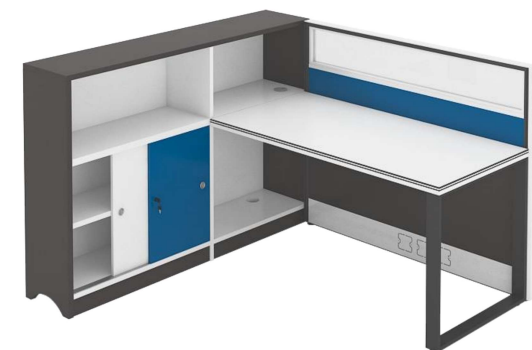

型号 | XY-010 口字脚高柜
规格 | 每位 1500W × 1400D × 1090H m m