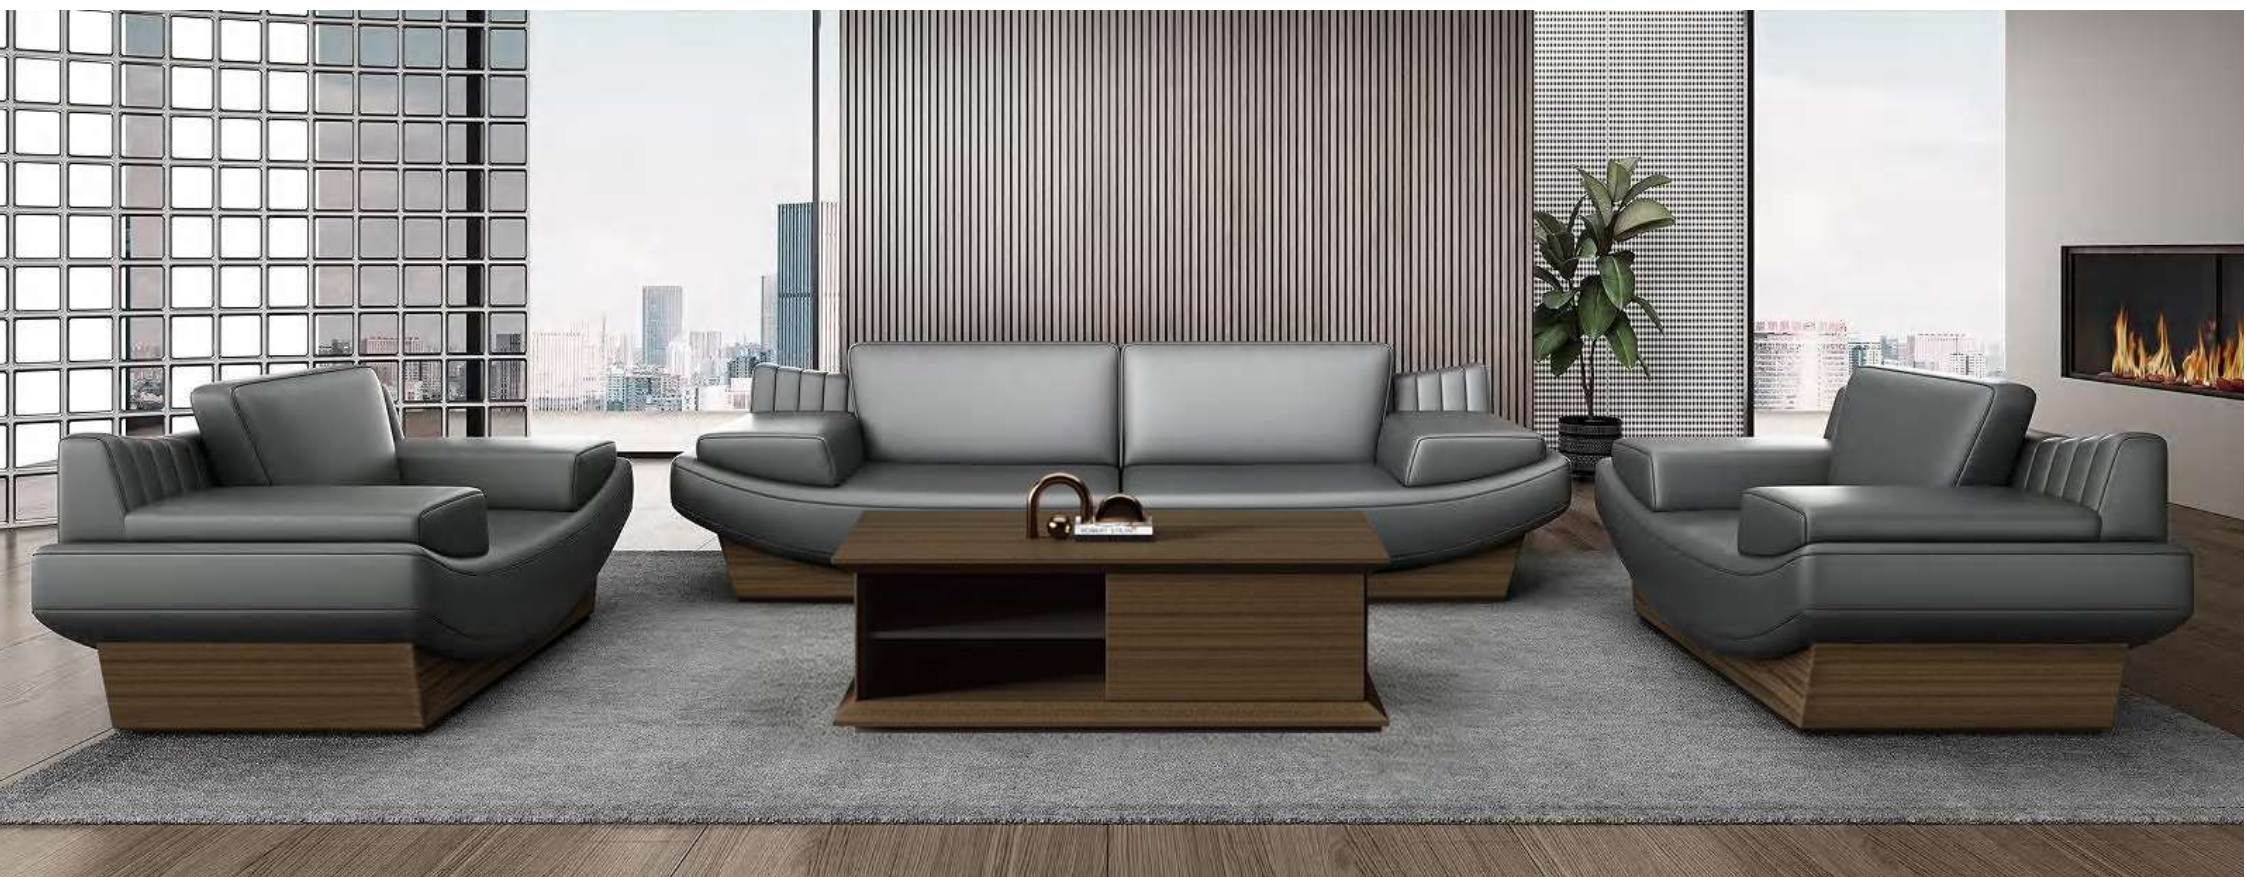

型号 | XY-SF31 沙发 (真皮)

规格 | 三人位 2650W × 960D × 750H m m

单人位 1530W × 960D × 750H m m