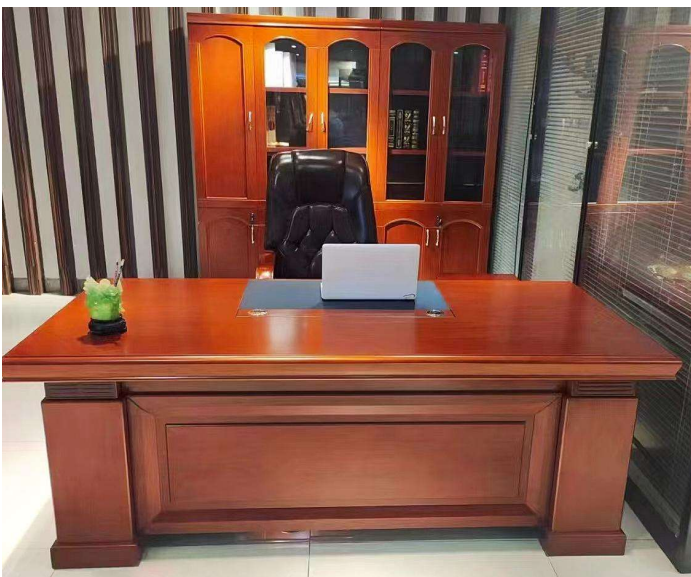

Create an
efficient office.

打造高效办公

型号 | XY-BT061 油漆大班台
规格 | 2200W × 1050D × 760H m m
2400W × 1000D × 760H m m

型号 | XY-063 油漆电脑桌
规格 | 1400W × 700D × 760H m m 1600W × 800D × 760H m m

型号 | XY-064 油漆主席台
规格 | 1400W × 600D × 760H m m 1600W × 600D × 760H m m
1800W × 600D × 760H m m 2400W × 600D × 760H m m